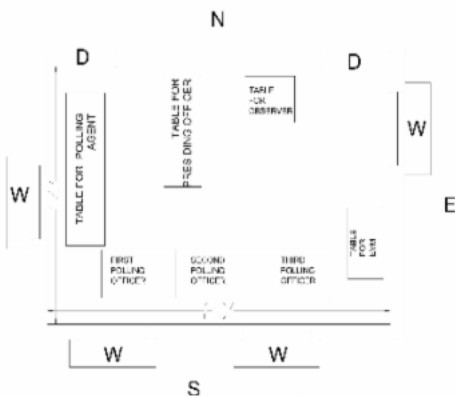

নির্বাচক নিবন্ধন আধিকারিকের স্বাক্ষর

Nazri Naksha

Google Map View

Polling Station Building Front View

Polling Station Front View

Cad View

Key MAP View

1 নাম : সুশান্ত কর্মকার পিতার নাম: শ্রীধর কর্মকার বাড়ির নং : n0018 বয়স : 63 লিঙ্গ : পুরুষ IMW2540714 ফটো উপলব্ধ	2 নাম : সান্ত্বনা কর্মকার স্বামীর নাম: সুশান্ত কর্মকার বাড়ির নং : n0018 বয়স : 53 লিঙ্গ : মহিলা WB/39/270/438158 ফটো উপলব্ধ	3 নাম : অভিজিৎ কর্মকার পিতার নাম: সুশান্ত কর্মকার বাড়ির নং : n0018 বয়স : 33 লিঙ্গ : পুরুষ IMW1285238 ফটো উপলব্ধ
4 নাম : শ্রাবনী কর্মকার স্বামীর নাম: নবকুমার কর্মকার বাড়ির নং : n0018 বয়স : 52 লিঙ্গ : মহিলা BXX2979516 ফটো উপলব্ধ	5 নাম : সনৎ কর্মকার পিতার নাম: শ্রীধর চন্দ্র কর্মকার বাড়ির নং : n0018 বয়স : 61 লিঙ্গ : পুরুষ IMW2537843 ফটো উপলব্ধ	6 নাম : বিকাশ কর্মকার পিতার নাম: সাতকড়ি কর্মকার বাড়ির নং : n0018 বয়স : 55 লিঙ্গ : পুরুষ BXX2979524 ফটো উপলব্ধ
7 নাম : সান্ত্বনা কর্মকার স্বামীর নাম: বিকাশ কর্মকার বাড়ির নং : n0018 বয়স : 44 লিঙ্গ : মহিলা IMW1155001 ফটো উপলব্ধ	8 নাম : টুম্পা কর্মকার স্বামীর নাম: সনৎ কর্মকার বাড়ির নং : n0018 বয়স : 39 লিঙ্গ : মহিলা IMW0392761 ফটো উপলব্ধ	9 নাম : শিখা কর্মকার স্বামীর নাম: মিহির কর্মকার বাড়ির নং : n0020 বয়স : 55 লিঙ্গ : মহিলা WB/39/270/438095 ফটো উপলব্ধ
10 নাম : বিশজিৎ কর্মকার পিতার নাম: সুশান্ত কর্মকার বাড়ির নং : n0018 বয়স : 36 লিঙ্গ : পুরুষ IMW0392779 ফটো উপলব্ধ	11 নাম : মিহির কর্মকার পিতার নাম: গদাধর কর্মকার বাড়ির নং : n0020 বয়স : 65 লিঙ্গ : পুরুষ WB/39/270/438031 ফটো উপলব্ধ	12 নাম : অমরজিৎ কর্মকার পিতার নাম: মিহির কর্মকার বাড়ির নং : n0020 বয়স : 34 লিঙ্গ : পুরুষ IMW1340934 ফটো উপলব্ধ
13 নাম : নবকুমার কর্মকার পিতার নাম: শ্রীধর চন্দ্র কর্মকার বাড়ির নং : n0018 বয়স : 63 লিঙ্গ : পুরুষ IMW2190494 ফটো উপলব্ধ	14 নাম : সুপর্ণা কর্মকার পিতার নাম: বিকাশ কর্মকার বাড়ির নং : এন0018 বয়স : 21 লিঙ্গ : মহিলা IMW2622710 ফটো উপলব্ধ	15 নাম : সুজাতা কর্মকার পিতার নাম: সনৎ কর্মকার বাড়ির নং : এন0018 বয়স : 21 লিঙ্গ : মহিলা IMW2622652 ফটো উপলব্ধ
16 নাম : জ্যোৎস্না কুশক্ষেত্রী স্বামীর নাম: নয়ন কুশক্ষেত্রী বাড়ির নং : এন০১৮২ বয়স : 23 লিঙ্গ : মহিলা IMW2422616 ফটো উপলব্ধ	17 নাম : রাজু ক্ষেত্রপাল পিতার নাম: শুকো ক্ষেত্রপাল বাড়ির নং : n0062 বয়স : 27 লিঙ্গ : পুরুষ IMW1971860 ফটো উপলব্ধ	18 নাম : চম্পা ক্ষেত্রপাল স্বামীর নাম: গোলাপ ক্ষেত্রপাল বাড়ির নং : n0059 বয়স : 31 লিঙ্গ : মহিলা IMW1862606 ফটো উপলব্ধ
19 নাম : চাঁদ ক্ষেত্রপাল পিতার নাম: ভগু ক্ষেত্রপাল বাড়ির নং : n0054 বয়স : 59 লিঙ্গ : পুরুষ WB/39/270/438557 ফটো উপলব্ধ	20 নাম : কম্পনা ক্ষেত্রপাল স্বামীর নাম: চাঁদ ক্ষেত্রপাল বাড়ির নং : n0054 বয়স : 51 লিঙ্গ : মহিলা WB/39/270/438529 ফটো উপলব্ধ	21 নাম : শান্তনাথ ক্ষেত্রপাল পিতার নাম: ভগু ক্ষেত্রপাল বাড়ির নং : n0055 বয়স : 54 লিঙ্গ : পুরুষ WB/39/270/438648 ফটো উপলব্ধ
22 নাম : কৃষ্ণা ক্ষেত্রপাল স্বামীর নাম: শান্তনাথ ক্ষেত্রপাল বাড়ির নং : n0055 বয়স : 51 লিঙ্গ : মহিলা WB/39/270/438649 ফটো উপলব্ধ	23 নাম : মমতা ক্ষেত্রপাল স্বামীর নাম: লক্ষ্মীনারায়ন ক্ষেত্রপাল বাড়ির নং : n0055 বয়স : 42 লিঙ্গ : মহিলা BXX3213774 ফটো উপলব্ধ	24 নাম : মিতু ক্ষেত্রপাল স্বামীর নাম: সুমিত্রা ক্ষেত্রপাল বাড়ির নং : n0055 বয়স : 40 লিঙ্গ : পুরুষ BXX3108644 ফটো উপলব্ধ
25 নাম : সরমা ক্ষেত্রপাল স্বামীর নাম: মিতু ক্ষেত্রপাল বাড়ির নং : n0055 বয়স : 39 লিঙ্গ : মহিলা BXX3108651 ফটো উপলব্ধ	26 নাম : দুদুরানী ক্ষেত্রপাল স্বামীর নাম: শক্তিপদ ক্ষেত্রপাল বাড়ির নং : n0057 বয়স : 52 লিঙ্গ : মহিলা IMW2191211 ফটো উপলব্ধ	27 নাম : শ্যামল ক্ষেত্রপাল পিতার নাম: শক্তিপদ ক্ষেত্রপাল বাড়ির নং : n0057 বয়স : 52 লিঙ্গ : পুরুষ IMW2191203 ফটো উপলব্ধ
28 নাম : রিঙ্কু ক্ষেত্রপাল স্বামীর নাম: শ্যামল ক্ষেত্রপাল বাড়ির নং : n0057 বয়স : 45 লিঙ্গ : মহিলা BXX1814250 ফটো উপলব্ধ	29 নাম : সাধনচন্দ্র ক্ষেত্রপাল পিতার নাম: কালীপদ ক্ষেত্রপাল বাড়ির নং : n0059 বয়স : 57 লিঙ্গ : পুরুষ BXX2115756 ফটো উপলব্ধ	30 নাম : আঙ্গুরবালা ক্ষেত্রপাল স্বামীর নাম: সাধনচন্দ্র ক্ষেত্রপাল বাড়ির নং : n0059 বয়স : 53 লিঙ্গ : মহিলা WB/39/270/438313 ফটো উপলব্ধ