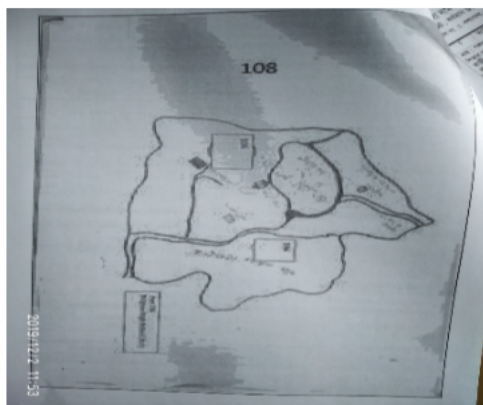

Nazri Naksha