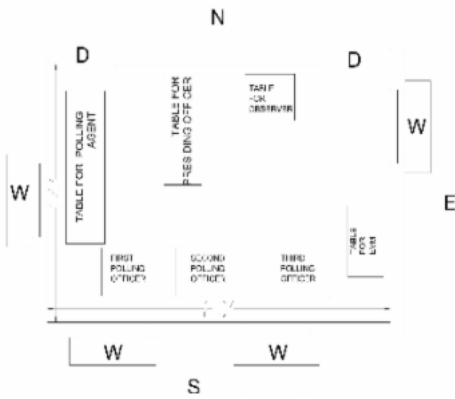

নির্বাচক নিবন্ধন আধিকারিকের স্বাক্ষর

Nazri Naksha

Google Map View

Polling Station Building Front View

Polling Station Front View

Cad View

Key MAP View

1 নাম : মুনমুন অধিকারী স্বামীর নাম : চিরঞ্জিৎ অধিকারী বাড়ির নং : এন০২২৪ বয়স : 29 লিঙ্গ : মহিলা	YAJ1713692 ফটো উপলব্ধ	2 নাম : সীমা ক্ষেত্রপাল স্বামীর নাম : গৌতম ক্ষেত্রপাল বাড়ির নং : n0098 বয়স : 28 লিঙ্গ : মহিলা	IMW1972363 ফটো উপলব্ধ	3 নাম : বিপাশা ক্ষেত্রপাল স্বামীর নাম : শ্যামা ক্ষেত্রপাল বাড়ির নং : এন০৩৩৩ বয়স : 33 লিঙ্গ : মহিলা	IMW2130540 ফটো উপলব্ধ
4 নাম : সাধন ক্ষেত্রপাল পিতার নাম : নিলু ক্ষেত্রপাল বাড়ির নং : 0087 বয়স : 25 লিঙ্গ : পুরুষ	IMW2234250 ফটো উপলব্ধ	5 নাম : টিঙ্কু ক্ষেত্রপাল স্বামীর নাম : রাম ক্ষেত্রপাল বাড়ির নং : N0097 বয়স : 26 লিঙ্গ : মহিলা	IMW2332781 ফটো উপলব্ধ	6 নাম : রেখা ক্ষেত্রপাল স্বামীর নাম : ভোলা ক্ষেত্রপাল বাড়ির নং : n0081 বয়স : 33 লিঙ্গ : মহিলা	IMW2019743 ফটো উপলব্ধ
7 নাম : বৈশাখী চক্রবর্তী কারক স্বামীর নাম : প্রতুল চক্রবর্তী বাড়ির নং : নং123 বয়স : 33 লিঙ্গ : মহিলা	UWX2368777 ফটো উপলব্ধ	8 নাম : সুলেখা রায় পিতার নাম : গনেশ রায় বাড়ির নং : এন০১০০ বয়স : 24 লিঙ্গ : মহিলা	IMW2423325 ফটো উপলব্ধ	9 নাম : সমর ক্ষেত্রপাল পিতার নাম : সুভাষ ক্ষেত্রপাল বাড়ির নং : এন০০৯২ বয়স : 25 লিঙ্গ : পুরুষ	IMW2423267 ফটো উপলব্ধ
10 নাম : উজ্জ্বল ক্ষেত্রপাল পিতার নাম : বৃধো ক্ষেত্রপাল বাড়ির নং : এন০১১৪ বয়স : 23 লিঙ্গ : পুরুষ	IMW2423564 ফটো উপলব্ধ	11 নাম : সুদীপ ক্ষেত্রপাল পিতার নাম : মানা ক্ষেত্রপাল বাড়ির নং : এন০০৯০ বয়স : 23 লিঙ্গ : পুরুষ	IMW2423226 ফটো উপলব্ধ	12 নাম : তনু ক্ষেত্রপাল পিতার নাম : খোকা ক্ষেত্রপাল বাড়ির নং : n0092 বয়স : 50 লিঙ্গ : পুরুষ	IMW2419463 ফটো উপলব্ধ
13 নাম : বানেশ্বর ক্ষেত্রপাল পিতার নাম : সোনা ক্ষেত্রপাল বাড়ির নং : এন০০৭৮ বয়স : 25 লিঙ্গ : পুরুষ	IMW2600039 ফটো উপলব্ধ	14 নাম : সাথি ক্ষেত্রপাল স্বামীর নাম : ভুলু ক্ষেত্রপাল বাড়ির নং : N0089 বয়স : 27 লিঙ্গ : মহিলা	IMW2134773 ফটো উপলব্ধ	15 নাম : সজল ক্ষেত্রপাল পিতার নাম : বিশ্বনাথ ক্ষেত্রপাল বাড়ির নং : এন০৩৪৯ বয়স : 23 লিঙ্গ : পুরুষ	IMW2423523 ফটো উপলব্ধ
16 নাম : মধু ক্ষেত্রপাল মায়ের নাম : আলো ক্ষেত্রপাল বাড়ির নং : n0084 বয়স : 33 লিঙ্গ : পুরুষ	IMW1286103 ফটো উপলব্ধ	17 নাম : শিল্পা ক্ষেত্রপাল স্বামীর নাম : মধু ক্ষেত্রপাল বাড়ির নং : n0084 বয়স : 30 লিঙ্গ : মহিলা	IMW1646314 ফটো উপলব্ধ	18 নাম : কার্তিক ক্ষেত্রপাল পিতার নাম : পচাই ক্ষেত্রপাল বাড়ির নং : n0085 বয়স : 66 লিঙ্গ : পুরুষ	WB/39/270/426399 ফটো উপলব্ধ
19 নাম : সন্ধ্যা ক্ষেত্রপাল স্বামীর নাম : কার্তিক ক্ষেত্রপাল বাড়ির নং : n0085 বয়স : 59 লিঙ্গ : মহিলা	WB/39/270/426296 ফটো উপলব্ধ	20 নাম : শ্যামল ক্ষেত্রপাল পিতার নাম : কার্তিক ক্ষেত্রপাল বাড়ির নং : n0085 বয়স : 40 লিঙ্গ : পুরুষ	BXX2976330 ফটো উপলব্ধ	21 নাম : সোমা ক্ষেত্রপাল স্বামীর নাম : শ্যামল ক্ষেত্রপাল বাড়ির নং : n0085 বয়স : 34 লিঙ্গ : মহিলা	IMW1286046 ফটো উপলব্ধ
22 নাম : শ্রীকান্ত ক্ষেত্রপাল পিতার নাম : কার্তিক ক্ষেত্রপাল বাড়ির নং : n0085 বয়স : 37 লিঙ্গ : পুরুষ	BXX3277738 ফটো উপলব্ধ	23 নাম : পুষ্প ক্ষেত্রপাল স্বামীর নাম : শ্রীকান্ত ক্ষেত্রপাল বাড়ির নং : n0085 বয়স : 31 লিঙ্গ : মহিলা	IMW1646249 ফটো উপলব্ধ	24 নাম : মুক্তি ক্ষেত্রপাল পিতার নাম : পঞ্চানন ক্ষেত্রপাল বাড়ির নং : n0086 বয়স : 68 লিঙ্গ : পুরুষ	WB/39/270/426534 ফটো উপলব্ধ
25 নাম : শ্যামলী ক্ষেত্রপাল স্বামীর নাম : মুক্তি ক্ষেত্রপাল বাড়ির নং : n0086 বয়স : 57 লিঙ্গ : মহিলা	WB/39/270/426185 ফটো উপলব্ধ	26 নাম : নীলু ক্ষেত্রপাল পিতার নাম : খেঁদু ক্ষেত্রপাল বাড়ির নং : n0087 বয়স : 73 লিঙ্গ : পুরুষ	WB/39/270/426021 ফটো উপলব্ধ	27 নাম : অন্নু ক্ষেত্রপাল স্বামীর নাম : নীলু ক্ষেত্রপাল বাড়ির নং : n0087 বয়স : 61 লিঙ্গ : মহিলা	WB/39/270/426022 ফটো উপলব্ধ
28 নাম : সুবল ক্ষেত্রপাল পিতার নাম : সাতকড়ি ক্ষেত্রপাল বাড়ির নং : n0089 বয়স : 60 লিঙ্গ : পুরুষ	WB/39/270/426171 ফটো উপলব্ধ	29 নাম : কানন ক্ষেত্রপাল স্বামীর নাম : সুবল ক্ষেত্রপাল বাড়ির নং : n0089 বয়স : 60 লিঙ্গ : মহিলা	WB/39/270/426408 ফটো উপলব্ধ	30 নাম : ভুলু ক্ষেত্রপাল পিতার নাম : সুবল ক্ষেত্রপাল বাড়ির নং : n0089 বয়স : 35 লিঙ্গ : পুরুষ	IMW1489285 ফটো উপলব্ধ