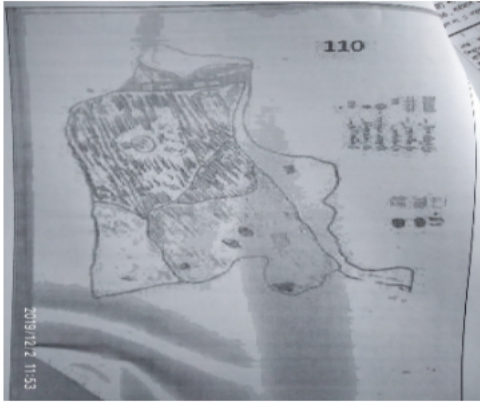

Nazri Naksha