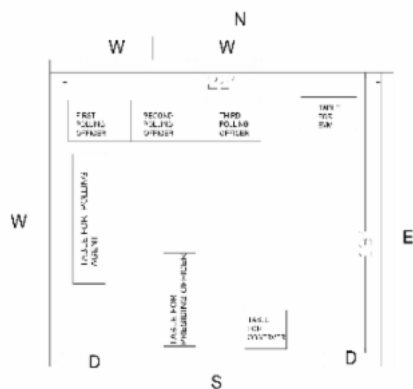

নির্বাচক নিবন্ধন আধিকারিকের স্বাক্ষর

Nazri Naksha

Google Map View

Polling Station Building Front View

Polling Station Front View

Cad View

Key MAP View

1 নাম : অমিত কুমার কোনার পিতার নাম: অজিত বরণ কোনার বাড়ির নং : n0052 বয়স : 37 লিঙ্গ : পুরুষ	BXX3278389 ফটো উপলব্ধ	2 নাম : উমা কোনার স্বামীর নাম: অজিত বরণ কোনার বাড়ির নং : n0052 বয়স : 59 লিঙ্গ : মহিলা	BXX1645001 ফটো উপলব্ধ	3 নাম : অজিত বরণ পিতার নাম: বিমলা কান্ত বাড়ির নং : n0052 বয়স : 66 লিঙ্গ : পুরুষ	BXX1643360 ফটো উপলব্ধ
4 নাম : সোমা কোনার স্বামীর নাম: অমিত কুমার কোনার বাড়ির নং : এন০০৫২ বয়স : 29 লিঙ্গ : মহিলা	IMW2475606 ফটো উপলব্ধ	5 নাম : দেবশ্রী কোন্ডার স্বামীর নাম: শ্রীকান্ত কোন্ডার বাড়ির নং : এন০০০১ বয়স : 31 লিঙ্গ : মহিলা	IMW2475580 ফটো উপলব্ধ	6 নাম : শ্রীকান্ত কোন্ডার পিতার নাম: শক্তিপদ কোন্ডার বাড়ির নং : এন০০০১ বয়স : 44 লিঙ্গ : পুরুষ	IMW2475598 ফটো উপলব্ধ
7 নাম : মনিষা কোনার স্বামীর নাম: সায়েন কোনার বাড়ির নং : এন০১৮৫ বয়স : 27 লিঙ্গ : মহিলা	UUD1989565 ফটো উপলব্ধ	8 নাম : অনুলা কোন্ডার স্বামীর নাম: রমেশ কান্ত কোন্ডার বাড়ির নং : এন০০২৩ বয়স : 57 লিঙ্গ : মহিলা	IMW2475812 ফটো উপলব্ধ	9 নাম : চৌতালী কোন্ডার পিতার নাম: উৎপল কোন্ডার বাড়ির নং : এন০০১৫ বয়স : 24 লিঙ্গ : মহিলা	IMW2475838 ফটো উপলব্ধ
10 নাম : প্রমিত কোন্ডার পিতার নাম: নরোত্তম কোন্ডার বাড়ির নং : এন০০৩৩ বয়স : 22 লিঙ্গ : পুরুষ	IMW2566412 ফটো উপলব্ধ	11 নাম : তাপসী কোন্ডার স্বামীর নাম: বৃন্দদেব কোন্ডার বাড়ির নং : n0004 বয়স : 58 লিঙ্গ : মহিলা	BXX2104651 ফটো উপলব্ধ	12 নাম : অতনু কোনার পিতার নাম: কুপায় কোন্ডার বাড়ির নং : n0059 বয়স : 44 লিঙ্গ : পুরুষ	BXX1643386 ফটো উপলব্ধ
13 নাম : সুভেন্দু কোন্ডার পিতার নাম: শ্রীকান্ত কোন্ডার বাড়ির নং : n0019 বয়স : 34 লিঙ্গ : পুরুষ	IMW1377985 ফটো উপলব্ধ	14 নাম : অরিদম কোন্ডার পিতার নাম: শিবদাস কোন্ডার বাড়ির নং : n0175 বয়স : 47 লিঙ্গ : পুরুষ	BXX1642263 ফটো উপলব্ধ	15 নাম : পাপিয়া কোন্ডার স্বামীর নাম: সুমন কোন্ডার বাড়ির নং : n0176 বয়স : 34 লিঙ্গ : মহিলা	IMW1162080 ফটো উপলব্ধ
16 নাম : তোতন কোন্ডার পিতার নাম: তুষার কোন্ডার বাড়ির নং : n0001 বয়স : 27 লিঙ্গ : পুরুষ	IMW1972702 ফটো উপলব্ধ	17 নাম : সনৎ কুমার কোন্ডার পিতার নাম: গোপেশ্বর কোন্ডার বাড়ির নং : n0175 বয়স : 73 লিঙ্গ : পুরুষ	BXX1640945 ফটো উপলব্ধ	18 নাম : রিংকি কোন্ডার স্বামীর নাম: মলয় কোন্ডার বাড়ির নং : n0002 বয়স : 28 লিঙ্গ : মহিলা	IMW1864206 ফটো উপলব্ধ
19 নাম : অমিত কোন্ডার পিতার নাম: চিত্তরঞ্জন কোন্ডার বাড়ির নং : n0015 বয়স : 47 লিঙ্গ : পুরুষ	IMW1864214 ফটো উপলব্ধ	20 নাম : সুজয় কোন্ডার পিতার নাম: শশাঙ্ক কোন্ডার বাড়ির নং : n0006 বয়স : 28 লিঙ্গ : পুরুষ	IMW1864099 ফটো উপলব্ধ	21 নাম : বিজয় কোন্ডার পিতার নাম: শশাঙ্ক কোন্ডার বাড়ির নং : n0006 বয়স : 28 লিঙ্গ : পুরুষ	IMW1864107 ফটো উপলব্ধ
22 নাম : শুভদীপ কোন্ডার পিতার নাম: মলয়কান্তি কোন্ডার বাড়ির নং : n0072 বয়স : 28 লিঙ্গ : পুরুষ	IMW1864115 ফটো উপলব্ধ	23 নাম : রাকেশ কোন্ডার পিতার নাম: হিমাংশু কোন্ডার বাড়ির নং : n0018 বয়স : 28 লিঙ্গ : পুরুষ	IMW1864149 ফটো উপলব্ধ	24 নাম : স্বগতা কোন্ডার স্বামীর নাম: অভিজিৎ কোন্ডার বাড়ির নং : 49 বয়স : 27 লিঙ্গ : মহিলা	IMW2137883 ফটো উপলব্ধ
25 নাম : পল্লবী কোন্ডার স্বামীর নাম: সতীর্থ কোন্ডার বাড়ির নং : 21 বয়স : 35 লিঙ্গ : মহিলা	IMW2137768 ফটো উপলব্ধ	26 নাম : পারমিতা কোন্ডার স্বামীর নাম: সুজিত কোন্ডার বাড়ির নং : N0017 বয়স : 26 লিঙ্গ : মহিলা	IMW2107076 ফটো উপলব্ধ	27 নাম : বন্যা রক্ষিত স্বামীর নাম: রাধাকৃষ্ণ রক্ষিত বাড়ির নং : সিংহপাড়া বয়স : 24 লিঙ্গ : মহিলা	IMW2333748 ফটো উপলব্ধ
28 নাম : অনন্যা রায় পিতার নাম: কমল কান্তি রায় বাড়ির নং : এন0026 বয়স : 28 লিঙ্গ : মহিলা	UWX1831247 ফটো উপলব্ধ	29 নাম : অদ্রিজা কোন্ডার পিতার নাম: নরোত্তম কোন্ডার বাড়ির নং : n0033 বয়স : 28 লিঙ্গ : মহিলা	IMW1864289 ফটো উপলব্ধ	30 নাম : সুমন কোন্ডার পিতার নাম: উজ্জল কোন্ডার বাড়ির নং : n0038 বয়স : 28 লিঙ্গ : পুরুষ	IMW1864297 ফটো উপলব্ধ