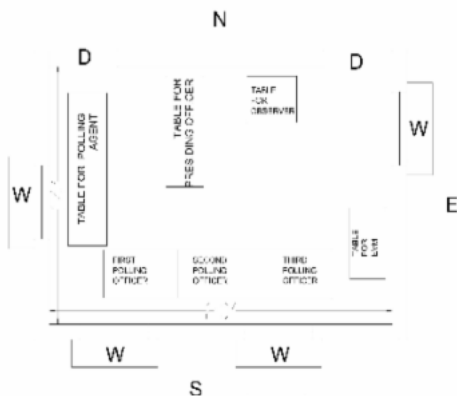

নির্বাচক নিবন্ধন আধিকারিকের স্বাক্ষর

Nazri Naksha

Google Map View

Polling Station Building Front View

Polling Station Front View

Cad View

Key MAP View

1 নাম : রীতা চন্দ্র স্বামীর নাম: বিকাশ চন্দ্র বাড়ির নং : n0024 বয়স : 59 লিঙ্গ : মহিলা	BXX2106169 ফটো উপলব্ধ	2 নাম : কল্পনা চন্দ্র স্বামীর নাম: প্রভাস চন্দ্র বাড়ির নং : n0024 বয়স : 64 লিঙ্গ : মহিলা	BXX2106953 ফটো উপলব্ধ	3 নাম : প্রভাস চন্দ্র পিতার নাম: রামপদ চন্দ্র বাড়ির নং : n0024 বয়স : 65 লিঙ্গ : পুরুষ	BXX2106722 ফটো উপলব্ধ
4 নাম : ধীরা চন্দ্র স্বামীর নাম: সুভাষ চন্দ্র বাড়ির নং : n0024 বয়স : 66 লিঙ্গ : মহিলা	BXX2106946 ফটো উপলব্ধ	5 নাম : সুভাষ চন্দ্র মায়ের নাম: সরমা বাড়ির নং : n0024 বয়স : 77 লিঙ্গ : পুরুষ	BXX2106508 ফটো উপলব্ধ	6 নাম : বিকাশ চন্দ্র পিতার নাম: রামপদ চন্দ্র বাড়ির নং : n0024 বয়স : 63 লিঙ্গ : পুরুষ	BXX2105781 ফটো উপলব্ধ
7 নাম : চন্দ্রচূড় কোন্ডার পিতার নাম: চরনদাস কোন্ডার বাড়ির নং : এন০০৬৫ বয়স : 23 লিঙ্গ : পুরুষ	IMW2476059 ফটো উপলব্ধ	8 নাম : সুকান্ত কোন্ডার পিতার নাম: কাশীনাথ কোন্ডার বাড়ির নং : n0003 বয়স : 45 লিঙ্গ : পুরুষ	BXX2106615 ফটো উপলব্ধ	9 নাম : শ্রীমন্ত কোন্ডার পিতার নাম: সুদর্শন কোন্ডার বাড়ির নং : n0149 বয়স : 38 লিঙ্গ : পুরুষ	BXX3238300 ফটো উপলব্ধ
10 নাম : সাথী চন্দ্র স্বামীর নাম: সুব্রত চন্দ্র বাড়ির নং : n0149 বয়স : 30 লিঙ্গ : মহিলা	IMW1778406 ফটো উপলব্ধ	11 নাম : সৌরদীপ কোন্ডার পিতার নাম: অর্ধেন্দু কোন্ডার বাড়ির নং : n0001 বয়স : 28 লিঙ্গ : পুরুষ	IMW1864545 ফটো উপলব্ধ	12 নাম : শৌভিক কোন্ডার পিতার নাম: উদয় শঙ্কর কোন্ডার বাড়ির নং : n0003 বয়স : 27 লিঙ্গ : পুরুষ	IMW1973049 ফটো উপলব্ধ
13 নাম : অলকা কোন্ডার স্বামীর নাম: ধনঞ্জয় কোন্ডার বাড়ির নং : n0001 বয়স : 61 লিঙ্গ : মহিলা	BXX1647320 ফটো উপলব্ধ	14 নাম : ধনঞ্জয় কোন্ডার পিতার নাম: শ্যামাপদ কোন্ডার বাড়ির নং : n0001 বয়স : 69 লিঙ্গ : পুরুষ	BXX1647049 ফটো উপলব্ধ	15 নাম : হেমন্ত কোন্ডার পিতার নাম: বৃন্দাবন কোন্ডার বাড়ির নং : N0025 বয়স : 56 লিঙ্গ : পুরুষ	IMW2179380 ফটো উপলব্ধ
16 নাম : পূজা কোন্ডার স্বামীর নাম: দীপঙ্কর কোন্ডার বাড়ির নং : এন০০৫৯ বয়স : 23 লিঙ্গ : মহিলা	IMW2476216 ফটো উপলব্ধ	17 নাম : অজয় কোন্ডার পিতার নাম: শ্যামাপদ কোন্ডার বাড়ির নং : n0001 বয়স : 63 লিঙ্গ : পুরুষ	BXX2105716 ফটো উপলব্ধ	18 নাম : অঞ্জলী কোন্ডার স্বামীর নাম: নিমাই চাঁদ কোন্ডার বাড়ির নং : n0057 বয়স : 67 লিঙ্গ : মহিলা	BXX2978799 ফটো উপলব্ধ
19 নাম : নিমাইচাঁদ কোন্ডার পিতার নাম: উমাপদ কোন্ডার বাড়ির নং : n0057 বয়স : 74 লিঙ্গ : পুরুষ	BXX2978781 ফটো উপলব্ধ	20 নাম : দীপক কোন্ডার পিতার নাম: হেমন্ত কোন্ডার বাড়ির নং : n0025 বয়স : 32 লিঙ্গ : পুরুষ	IMW1647130 ফটো উপলব্ধ	21 নাম : মনজুরানী কোন্ডার স্বামীর নাম: হেমন্ত কোন্ডার বাড়ির নং : n0025 বয়স : 51 লিঙ্গ : মহিলা	BXX2107241 ফটো উপলব্ধ
22 নাম : লিপিকা কোন্ডার স্বামীর নাম: তোতন কোন্ডার বাড়ির নং : n0022 বয়স : 36 লিঙ্গ : মহিলা	BXX3331626 ফটো উপলব্ধ	23 নাম : তোতন কোন্ডার পিতার নাম: রমেন কোন্ডার বাড়ির নং : n0022 বয়স : 45 লিঙ্গ : পুরুষ	BXX2106268 ফটো উপলব্ধ	24 নাম : নমিতা কোন্ডার স্বামীর নাম: রমেন কোন্ডার বাড়ির নং : n0022 বয়স : 61 লিঙ্গ : মহিলা	BXX2107118 ফটো উপলব্ধ
25 নাম : সজল কোন্ডার পিতার নাম: দুর্গাপদ কোন্ডার বাড়ির নং : n0004 বয়স : 61 লিঙ্গ : পুরুষ	BXX2105682 ফটো উপলব্ধ	26 নাম : পায়েল কোন্ডার স্বামীর নাম: শ্রীকান্ত কোন্ডার বাড়ির নং : n0003 বয়স : 34 লিঙ্গ : মহিলা	IMW1111384 ফটো উপলব্ধ	27 নাম : মঞ্জু কোন্ডার স্বামীর নাম: উদয়শঙ্কর কোন্ডার বাড়ির নং : n0003 বয়স : 56 লিঙ্গ : মহিলা	BXX1647247 ফটো উপলব্ধ
28 নাম : শ্রীকান্ত কোন্ডার পিতার নাম: সুদর্শন কোন্ডার বাড়ির নং : n0003 বয়স : 41 লিঙ্গ : পুরুষ	BXX2978815 ফটো উপলব্ধ	29 নাম : কল্যানী কোন্ডার স্বামীর নাম: সুদর্শন কোন্ডার বাড়ির নং : n0003 বয়স : 61 লিঙ্গ : মহিলা	BXX1648328 ফটো উপলব্ধ	30 নাম : সুদর্শন কোন্ডার পিতার নাম: নরনারায়ণ কোন্ডার বাড়ির নং : n0003 বয়স : 63 লিঙ্গ : পুরুষ	BXX1645571 ফটো উপলব্ধ