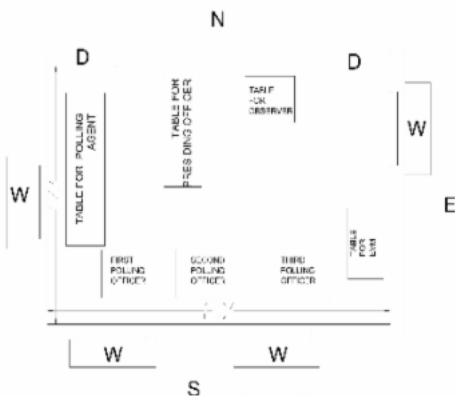

নির্বাচক নিবন্ধন আধিকারিকের স্বাক্ষর

Nazri Naksha

Google Map View

Polling Station Building Front View

Polling Station Front View

Cad View

Key MAP View

1 নাম : রবীন্দ্রনাথ কর্মকার পিতার নাম: রাধাশ্যাম কর্মকার বাড়ির নং : n0082 বয়স : 66 লিঙ্গ : পুরুষ	WB/39/270/465066	ফটো উপলব্ধ	2 নাম : মালতী কর্মকার স্বামীর নাম: রবীন্দ্রনাথ কর্মকার বাড়ির নং : n0082 বয়স : 62 লিঙ্গ : মহিলা	WB/39/270/465637	ফটো উপলব্ধ	3 নাম : প্রসেনজিত কর্মকার পিতার নাম: রবীন্দ্রনাথ কর্মকার বাড়ির নং : n0082 বয়স : 40 লিঙ্গ : পুরুষ	BXX3278736	ফটো উপলব্ধ
4 নাম : বিশুজিৎ কর্মকার পিতার নাম: রাধাশ্যাম কর্মকার বাড়ির নং : n0082 বয়স : 43 লিঙ্গ : পুরুষ	BXX2980431	ফটো উপলব্ধ	5 নাম : টুস্পা কর্মকার স্বামীর নাম: বিশুজিত কর্মকার বাড়ির নং : n0082 বয়স : 35 লিঙ্গ : মহিলা	IMW1772490	ফটো উপলব্ধ	6 নাম : সূতপা কর্মকার স্বামীর নাম: গোপাল কর্মকার বাড়ির নং : n0127 বয়স : 43 লিঙ্গ : মহিলা	BXX2980423	ফটো উপলব্ধ
7 নাম : সুরজিৎ কর্মকার পিতার নাম: গোপাল কর্মকার বাড়ির নং : ০১২৭ বয়স : 24 লিঙ্গ : পুরুষ	IMW2334126	ফটো উপলব্ধ	8 নাম : সূজা কর্মকার পিতার নাম: সঞ্জীব কর্মকার বাড়ির নং : এন0095 বয়স : 21 লিঙ্গ : মহিলা	IMW2629178	ফটো উপলব্ধ	9 নাম : অরবিন্দ কর্মকার পিতার নাম: রাধাশ্যাম কর্মকার বাড়ির নং : n0095 বয়স : 76 লিঙ্গ : পুরুষ	BXX2104883	ফটো উপলব্ধ
10 নাম : মায়্যা কর্মকার স্বামীর নাম: অরবিন্দ কর্মকার বাড়ির নং : n0095 বয়স : 74 লিঙ্গ : মহিলা	WB/39/270/465581	ফটো উপলব্ধ	11 নাম : সঞ্জীব কর্মকার পিতার নাম: অরবিন্দ কর্মকার বাড়ির নং : n0095 বয়স : 51 লিঙ্গ : পুরুষ	BXX1818681	ফটো উপলব্ধ	12 নাম : রাজু কর্মকার পিতার নাম: অরবিন্দ কর্মকার বাড়ির নং : n0095 বয়স : 45 লিঙ্গ : পুরুষ	BXX2124592	ফটো উপলব্ধ
13 নাম : প্রিয়াংকা কর্মকার স্বামীর নাম: রাজু কর্মকার বাড়ির নং : n0095 বয়স : 33 লিঙ্গ : মহিলা	IMW1647460	ফটো উপলব্ধ	14 নাম : আন্দুর বালা কর্মকার স্বামীর নাম: সঞ্জিব কর্মকার বাড়ির নং : n0095 বয়স : 42 লিঙ্গ : মহিলা	BXX2693976	ফটো উপলব্ধ	15 নাম : মহামায়া কর্মকার স্বামীর নাম: রমনীমোহন কর্মকার বাড়ির নং : n0127 বয়স : 78 লিঙ্গ : মহিলা	WB/39/270/465589	ফটো উপলব্ধ
16 নাম : গোপাল কর্মকার পিতার নাম: রমনীমোহন কর্মকার বাড়ির নং : n0127 বয়স : 47 লিঙ্গ : পুরুষ	BXX2980415	ফটো উপলব্ধ	17 নাম : সোমা কর্মকার স্বামীর নাম: প্রসেনজিৎ কর্মকার বাড়ির নং : n0082 বয়স : 27 লিঙ্গ : মহিলা	IMW1973130	ফটো উপলব্ধ	18 নাম : রাধা গোবিন্দ কোনার পিতার নাম: লক্ষীনারায়ন কোনার বাড়ির নং : n0028 বয়স : 54 লিঙ্গ : পুরুষ	IMW2681195	ফটো উপলব্ধ
19 নাম : মৌসুমী কোনার স্বামীর নাম: রাধাগোবিন্দ কোনার বাড়ির নং : n0028 বয়স : 47 লিঙ্গ : মহিলা	IMW2680536	ফটো উপলব্ধ	20 নাম : বর্ণা রানী কোন্ডার স্বামীর নাম: মৃগাঙ্ক মোহন কোন্ডার বাড়ির নং : n0034 বয়স : 62 লিঙ্গ : মহিলা	BXX1817956	ফটো উপলব্ধ	21 নাম : সুকৃতি কোনার পিতার নাম: উৎপল কোনার বাড়ির নং : এন০০২৯ বয়স : 20 লিঙ্গ : মহিলা	IMW2677623	ফটো উপলব্ধ
22 নাম : জ্যোৎস্না কোন্ডার স্বামীর নাম: নবকুমার কোন্ডার বাড়ির নং : n0022 বয়স : 48 লিঙ্গ : মহিলা	BXX2694024	ফটো উপলব্ধ	23 নাম : সুভাষী কোন্ডার পিতার নাম: মুক্তিরাম কোন্ডার বাড়ির নং : সিংহপাড়া বয়স : 41 লিঙ্গ : পুরুষ	BXX2980480	ফটো উপলব্ধ	24 নাম : নিহার কোন্ডার স্বামীর নাম: রেখা কোন্ডার বাড়ির নং : সিংহপাড়া বয়স : 35 লিঙ্গ : পুরুষ	IMW1156710	ফটো উপলব্ধ
25 নাম : সম্পা কোন্ডার স্বামীর নাম: বাপন কোন্ডার বাড়ির নং : N0067 বয়স : 25 লিঙ্গ : মহিলা	IMW2334308	ফটো উপলব্ধ	26 নাম : সুপ্রীতি কোন্ডার পিতার নাম: উৎপল কোন্ডার বাড়ির নং : N0029 বয়স : 24 লিঙ্গ : মহিলা	IMW2334159	ফটো উপলব্ধ	27 নাম : মৃগাঙ্ক মোহন কোন্ডার পিতার নাম: শশধর কোন্ডার বাড়ির নং : n0034 বয়স : 66 লিঙ্গ : পুরুষ	BXX1818061	ফটো উপলব্ধ
28 নাম : উৎপল কোন্ডার পিতার নাম: রামরতন কোন্ডার বাড়ির নং : n0029 বয়স : 53 লিঙ্গ : পুরুষ	BXX2980449	ফটো উপলব্ধ	29 নাম : অঙ্কিতা কোন্ডার স্বামীর নাম: দেবশীষ কোন্ডার বাড়ির নং : n0181 বয়স : 35 লিঙ্গ : মহিলা	IMW1065002	ফটো উপলব্ধ	30 নাম : সুলেখা কোন্ডার স্বামীর নাম: মুক্তি রাম কোন্ডার বাড়ির নং : n0126 বয়স : 61 লিঙ্গ : মহিলা	BXX0846667	ফটো উপলব্ধ