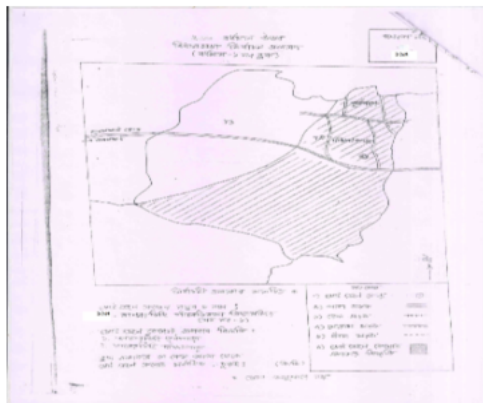

Nazri Naksha