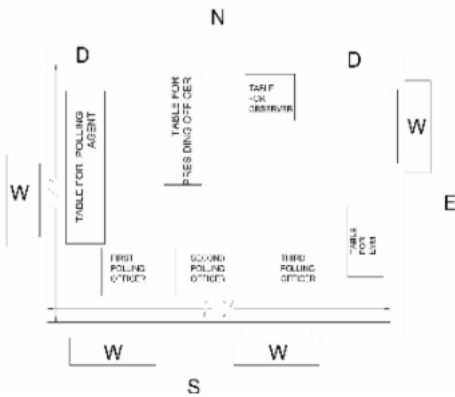

নির্বাচক নিবন্ধন আধিকারিকের স্বাক্ষর

Nazri Naksha

Google Map View

Polling Station Building Front View

Polling Station Front View

Cad View

Key MAP View

ভাগ নং, নাম : 1-ভাণ্ডারডিহি পশ্চিমপাড়া, ডাঙ্গা পাড়া, ভট্টাচার্য্য পাড়া, সঁওতাল পাড়া