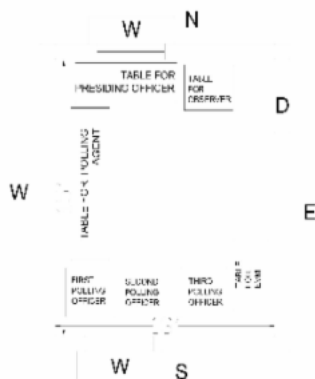

নির্বাচক নিবন্ধন আধিকারিকের স্বাক্ষর

Nazri Naksha

Google Map View

Polling Station Building Front View

Polling Station Front View

Cad View

Key MAP View

1 নাম : আজমীরা বেগম স্বামীর নাম: সুফিয়ার রহমান সেখ বাড়ির নং : n0134 বয়স : 41 লিঙ্গ : মহিলা BXX2932481 ফটো উপলব্ধ	2 নাম : সেখ মতিয়া রহমান পিতার নাম: কোরবান সেখ বাড়ির নং : n0132 বয়স : 73 লিঙ্গ : পুরুষ GDV0316794 ফটো উপলব্ধ	3 নাম : আনারকলি সেখ স্বামীর নাম: নিয়ামুল সেখ বাড়ির নং : n0060 বয়স : 54 লিঙ্গ : মহিলা WB/39/270/321093 ফটো উপলব্ধ
4 নাম : কাশীবুল সেখ পিতার নাম: আনারকলি সেখ বাড়ির নং : n0060 বয়স : 43 লিঙ্গ : পুরুষ BXX2932515 ফটো উপলব্ধ	5 নাম : মোমেনা বেগম সেখ স্বামীর নাম: কাশীবুল সেখ বাড়ির নং : n0060 বয়স : 41 লিঙ্গ : মহিলা IMW0444174 ফটো উপলব্ধ	6 নাম : সেখ রেজাউল পিতার নাম: নিয়ামুল হক বাড়ির নং : n0060 বয়স : 33 লিঙ্গ : পুরুষ IMW1288703 ফটো উপলব্ধ
7 নাম : সেখ মজিবুল হক পিতার নাম: সেখ আনারকলি হক বাড়ির নং : n0060 বয়স : 40 লিঙ্গ : পুরুষ BXX2932994 ফটো উপলব্ধ	8 নাম : সাহিনুর রহমান সেখ স্বামীর নাম: হাসানুফ আলি সেখ বাড়ির নং : n0060 বয়স : 40 লিঙ্গ : মহিলা IMW0444166 ফটো উপলব্ধ	9 নাম : হাইয়ুল সেখ মায়ের নাম: আনারকলি সেখ বাড়ির নং : n0060 বয়স : 27 লিঙ্গ : পুরুষ IMW1974575 ফটো উপলব্ধ
10 নাম : কোকিলু বেগম সেখ স্বামীর নাম: সনু আলি সেখ বাড়ির নং : n0145 বয়স : 33 লিঙ্গ : মহিলা YWL1477330 ফটো উপলব্ধ	11 নাম : সাহানা পারভীন স্বামীর নাম: ইনামুল সেখ বাড়ির নং : n0060 বয়স : 39 লিঙ্গ : মহিলা IMW0444182 ফটো উপলব্ধ	12 নাম : সেখ আনারকলি হক পিতার নাম: সেখ আজিজুল হক বাড়ির নং : n0060 বয়স : 67 লিঙ্গ : পুরুষ IMW2315679 ফটো উপলব্ধ
13 নাম : ইনামুল সেখ পিতার নাম: সেখ আইনুল হক বাড়ির নং : n0060 বয়স : 45 লিঙ্গ : পুরুষ BXX2790210 ফটো উপলব্ধ	14 নাম : জৈবনেস খাতুন স্বামীর নাম: জাকির হোসেন মোস্তা বাড়ির নং : n0157 বয়স : 40 লিঙ্গ : মহিলা RPB1137173 ফটো উপলব্ধ	15 নাম : স্ক মাবুদ আলি পিতার নাম: কামালুদ্দিন শেখ বাড়ির নং : 270 বয়স : 25 লিঙ্গ : পুরুষ IMW2525152 ফটো উপলব্ধ
16 নাম : মৌসুমি দত্ত অন্যান্য: সুমন দত্ত বাড়ির নং : বন্দুল-1 বয়স : 23 লিঙ্গ : মহিলা UWX2404507 ফটো উপলব্ধ	17 নাম : সৈয়দ গোলাম মুর্শেদ পিতার নাম: সৈয়দ বজলে এলাহি বাড়ির নং : n0131 বয়স : 61 লিঙ্গ : পুরুষ IMW1493238 ফটো উপলব্ধ	18 নাম : সনু আলি পিতার নাম: জারমান আলি সেখ বাড়ির নং : n0146 বয়স : 45 লিঙ্গ : পুরুষ IMW2041820 ফটো উপলব্ধ
19 নাম : কাহিরুল্লাহ সেখ স্বামীর নাম: আনসার সেখ বাড়ির নং : n0041 বয়স : 55 লিঙ্গ : মহিলা WB/39/270/321399 ফটো উপলব্ধ	20 নাম : সেখ আনসার আলি পিতার নাম: গুল বাহার সেখ বাড়ির নং : n0041 বয়স : 63 লিঙ্গ : পুরুষ WB/39/270/321328 ফটো উপলব্ধ	21 নাম : সেখ হেদায়েৎ উল্লাহ পিতার নাম: শহিদুল্লাহ সেখ বাড়ির নং : না বয়স : 23 লিঙ্গ : পুরুষ IMW2425908 ফটো উপলব্ধ
22 নাম : আরিফা খাতুন স্বামীর নাম: ইসাদুল সেখ বাড়ির নং : এন0117 বয়স : 25 লিঙ্গ : মহিলা IMW2426161 ফটো উপলব্ধ	23 নাম : ফিরদৌসী খাতুন পিতার নাম: আলিউল্লাহ সেখ বাড়ির নং : n0152 বয়স : 29 লিঙ্গ : মহিলা IMW2041887 ফটো উপলব্ধ	24 নাম : অর্জুন গাঙ্গুলি পিতার নাম: মৃত্যুঞ্জয় গাঙ্গুলি বাড়ির নং : N0077 বয়স : 24 লিঙ্গ : পুরুষ IMW2387009 ফটো উপলব্ধ
25 নাম : মোস্তাকিম মল্লিক পিতার নাম: মাসুদ মল্লিক বাড়ির নং : n0035 বয়স : 28 লিঙ্গ : পুরুষ IMW1866599 ফটো উপলব্ধ	26 নাম : লায়লা মল্লিক স্বামীর নাম: মাসুদ মল্লিক বাড়ির নং : n0035 বয়স : 49 লিঙ্গ : মহিলা BXX1961051 ফটো উপলব্ধ	27 নাম : মইনুদ্দিন মল্লিক পিতার নাম: মহঃ মহাসীন মল্লিক বাড়ির নং : n0035 বয়স : 27 লিঙ্গ : পুরুষ IMW1974518 ফটো উপলব্ধ
28 নাম : মাসুদ মল্লিক পিতার নাম: আবদুল খালেক মল্লিক বাড়ির নং : n0035 বয়স : 50 লিঙ্গ : পুরুষ BXX1961895 ফটো উপলব্ধ	29 নাম : রেকসোনা মল্লিক স্বামীর নাম: মহঃ মহাসীন মল্লিক বাড়ির নং : n0035 বয়স : 48 লিঙ্গ : মহিলা BXX1961549 ফটো উপলব্ধ	30 নাম : মহঃ মহাসীন মল্লিক পিতার নাম: আবদুল খালেক মল্লিক বাড়ির নং : n0035 বয়স : 52 লিঙ্গ : পুরুষ BXX1961036 ফটো উপলব্ধ