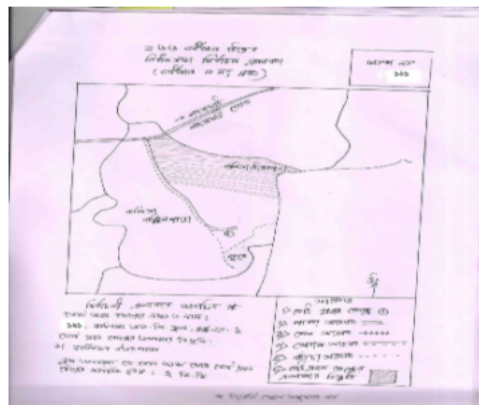

Key MAP View