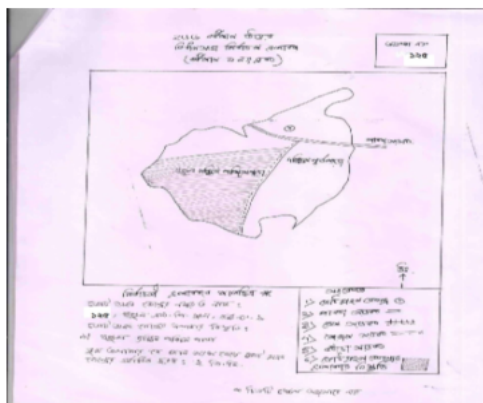

Nazri Naksha