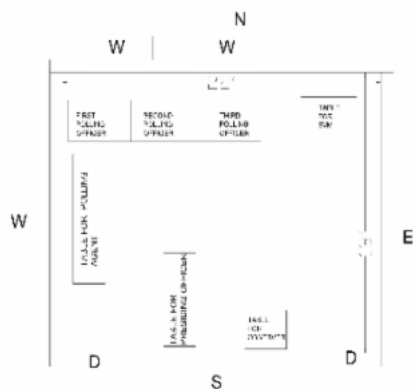

নির্বাচক নিবন্ধন আধিকারিকের স্বাক্ষর

Nazri Naksha

Google Map View

Polling Station Building Front View

Polling Station Front View

Cad View

Key MAP View

1 নাম : পায়েল দাস (চক্রবর্তী) স্বামীর নাম: চন্দ্রশেখর দাস বাড়ির নং : n0128 বয়স : 34 লিঙ্গ : মহিলা	IMW1614932 ফটো উপলব্ধ	2 নাম : বিমল কুমার হালদার পিতার নাম: বলাই চন্দ্র হালদার বাড়ির নং : n0139 বয়স : 58 লিঙ্গ : পুরুষ	WB/39/270/051801 ফটো উপলব্ধ	3 নাম : তাপস কুমার হালদার পিতার নাম: বলাই চন্দ্র হালদার বাড়ির নং : n0139 বয়স : 56 লিঙ্গ : পুরুষ	WB/39/270/051262 ফটো উপলব্ধ
4 নাম : শ্রাবণী হালদার স্বামীর নাম: অভিজিৎ হালদার বাড়ির নং : n0139 বয়স : 29 লিঙ্গ : মহিলা	IMW1747617 ফটো উপলব্ধ	5 নাম : প্রিয়ঙ্কা হালদার স্বামীর নাম: তাপস কুমার হালদার বাড়ির নং : n0139 বয়স : 36 লিঙ্গ : মহিলা	IMW0059824 ফটো উপলব্ধ	6 নাম : অভিজিৎ হালদার পিতার নাম: অজয় কুমার হালদার বাড়ির নং : n0139 বয়স : 37 লিঙ্গ : পুরুষ	IMW0059840 ফটো উপলব্ধ
7 নাম : প্রশান্ত কুমার হালদার পিতার নাম: বলাই চন্দ্র হালদার বাড়ির নং : n0139 বয়স : 67 লিঙ্গ : পুরুষ	WB/39/270/051244 ফটো উপলব্ধ	8 নাম : সুরজিৎ হালদার পিতার নাম: অজয় কুমার হালদার বাড়ির নং : n0139 বয়স : 37 লিঙ্গ : পুরুষ	IMW0059832 ফটো উপলব্ধ	9 নাম : গীতা হালদার স্বামীর নাম: বিমল কুমার হালদার বাড়ির নং : n0139 বয়স : 45 লিঙ্গ : মহিলা	BXX2816668 ফটো উপলব্ধ
10 নাম : অজয় কুমার হালদার পিতার নাম: বলাই চন্দ্র হালদার বাড়ির নং : n0139 বয়স : 69 লিঙ্গ : পুরুষ	IMW2315372 ফটো উপলব্ধ	11 নাম : সন্তোষ কর্মকার পিতার নাম: শীতল কর্মকার বাড়ির নং : n0230 বয়স : 33 লিঙ্গ : পুরুষ	IMW1251263 ফটো উপলব্ধ	12 নাম : রিঙ্কু কর্মকার পিতার নাম: শীতল কর্মকার বাড়ির নং : n0230 বয়স : 41 লিঙ্গ : মহিলা	BXX2780161 ফটো উপলব্ধ
13 নাম : পূর্ণিমা কর্মকার স্বামীর নাম: শীতল কর্মকার বাড়ির নং : n0230 বয়স : 52 লিঙ্গ : মহিলা	BXX2815611 ফটো উপলব্ধ	14 নাম : শীতল কর্মকার পিতার নাম: মধুসূদন কর্মকার বাড়ির নং : n0230 বয়স : 60 লিঙ্গ : পুরুষ	BXX2815603 ফটো উপলব্ধ	15 নাম : বুমা কর্মকার স্বামীর নাম: সন্তোষ কর্মকার বাড়ির নং : n0230 বয়স : 29 লিঙ্গ : মহিলা	IMW1747534 ফটো উপলব্ধ
16 নাম : বরুণ কৈবর্ত্য পিতার নাম: এককড়ি কৈবর্ত্য বাড়ির নং : n0227 বয়স : 30 লিঙ্গ : পুরুষ	IMW1614809 ফটো উপলব্ধ	17 নাম : অরুণ কৈবর্ত্য পিতার নাম: এককড়ি কৈবর্ত্য বাড়ির নং : n0227 বয়স : 34 লিঙ্গ : পুরুষ	IMW1251354 ফটো উপলব্ধ	18 নাম : শোভা কৈবর্ত্য পিতার নাম: কালীপদ কৈবর্ত্য বাড়ির নং : n0227 বয়স : 52 লিঙ্গ : মহিলা	BXX2518546 ফটো উপলব্ধ
19 নাম : এককড়ি কৈবর্ত্য পিতার নাম: কালীপদ কৈবর্ত্য বাড়ির নং : n0227 বয়স : 64 লিঙ্গ : পুরুষ	BXX0091124 ফটো উপলব্ধ	20 নাম : আভা কৈবর্ত্য পিতার নাম: কালীপদ কৈবর্ত্য বাড়ির নং : n0227 বয়স : 53 লিঙ্গ : মহিলা	IMW2449015 ফটো উপলব্ধ	21 নাম : কানু খাণ্ডরী পিতার নাম: পীকু খাণ্ডরী বাড়ির নং : n0027 বয়স : 65 লিঙ্গ : পুরুষ	IMW2526226 ফটো উপলব্ধ
22 নাম : বংশীবদন খাণ্ডরী পিতার নাম: ফকির খাণ্ডরী বাড়ির নং : n0029 বয়স : 63 লিঙ্গ : পুরুষ	IMW2526937 ফটো উপলব্ধ	23 নাম : নবনী খাণ্ডরী পিতার নাম: ভানু খাণ্ডরী বাড়ির নং : n0040 বয়স : 65 লিঙ্গ : পুরুষ	IMW2415883 ফটো উপলব্ধ	24 নাম : তনুশ্রী ঘোষ স্বামীর নাম: সুব্রত ঘোষ বাড়ির নং : n0006 বয়স : 53 লিঙ্গ : মহিলা	IMW1747633 ফটো উপলব্ধ
25 নাম : পারুলবালা খাণ্ডরী স্বামীর নাম: মহাদেব খাণ্ডরী বাড়ির নং : n0044 বয়স : 73 লিঙ্গ : মহিলা	IMW2615383 ফটো উপলব্ধ	26 নাম : রবি হাজারা পিতার নাম: চন্দ্র শেখর হাজারা বাড়ির নং : 0013 বয়স : 23 লিঙ্গ : পুরুষ	IMW2448686 ফটো উপলব্ধ	27 নাম : সুমিত্রা খাণ্ডরী স্বামীর নাম: খোকন খাণ্ডরী বাড়ির নং : এন 0018 বয়স : 25 লিঙ্গ : মহিলা	IMW2103760 ফটো উপলব্ধ
28 নাম : কবিতা খাণ্ডরী স্বামীর নাম: তাপস কুমার খাণ্ডরী বাড়ির নং : n0039 বয়স : 39 লিঙ্গ : মহিলা	BXX2816684 ফটো উপলব্ধ	29 নাম : দেবু খাণ্ডরী পিতার নাম: মাধাই খাণ্ডরী বাড়ির নং : n0232 বয়স : 33 লিঙ্গ : পুরুষ	IMW1251453 ফটো উপলব্ধ	30 নাম : সদাই খাণ্ডরী পিতার নাম: পীকু খাণ্ডরী বাড়ির নং : n0027 বয়স : 59 লিঙ্গ : পুরুষ	WB/39/270/051725 ফটো উপলব্ধ