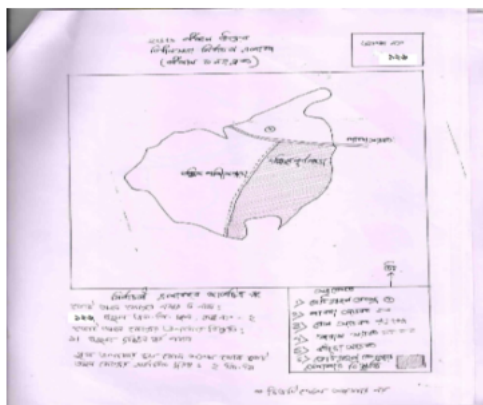

Nazri Naksha