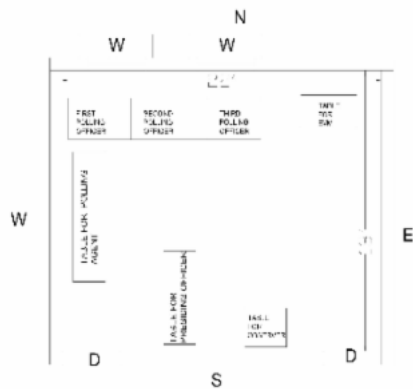

নির্বাচক নিবন্ধন আধিকারিকের স্বাক্ষর

Nazri Naksha

Google Map View

Polling Station Building Front View

Polling Station Front View

Cad View

Key MAP View

1 নাম : আল্লা কর্মকার স্বামীর নাম: জহর কর্মকার বাড়ির নং : n0001 বয়স : 52 লিঙ্গ : মহিলা ফটো উপলব্ধ	WB/39/270/459282	2 নাম : চঞ্চল কর্মকার পিতার নাম: জহর কর্মকার বাড়ির নং : n0001 বয়স : 34 লিঙ্গ : পুরুষ ফটো উপলব্ধ	IMW1162411	3 নাম : বিপ্লব কর্মকার পিতার নাম: জহর কর্মকার বাড়ির নং : n0001 বয়স : 31 লিঙ্গ : পুরুষ ফটো উপলব্ধ	IMW1496900
4 নাম : মনিকা দে কর্মকার স্বামীর নাম: চঞ্চল কর্মকার বাড়ির নং : এন০০০১ বয়স : 26 লিঙ্গ : মহিলা ফটো উপলব্ধ	IMW2579118	5 নাম : মৌ কর্মকার স্বামীর নাম: প্রবীর কর্মকার বাড়ির নং : n0113 বয়স : 33 লিঙ্গ : মহিলা ফটো উপলব্ধ	IMW1652940	6 নাম : তন্দ্রা ঘোষ স্বামীর নাম: অজয় ঘোষ বাড়ির নং : n0008 বয়স : 46 লিঙ্গ : মহিলা ফটো উপলব্ধ	BXX1729003
7 নাম : অসিত ঘোষ পিতার নাম: নারায়ন ঘোষ বাড়ির নং : n0009 বয়স : 65 লিঙ্গ : পুরুষ ফটো উপলব্ধ	IMW2530772	8 নাম : স্নিগ্ধা ঘোষ স্বামীর নাম: অসিত ঘোষ বাড়ির নং : n0009 বয়স : 55 লিঙ্গ : মহিলা ফটো উপলব্ধ	WB/39/270/459299	9 নাম : উৎপল ঘোষ পিতার নাম: অসিত ঘোষ বাড়ির নং : n0009 বয়স : 37 লিঙ্গ : পুরুষ ফটো উপলব্ধ	IMW0504969
10 নাম : অমিয় ঘোষ পিতার নাম: নারায়ন ঘোষ বাড়ির নং : n0009 বয়স : 57 লিঙ্গ : পুরুষ ফটো উপলব্ধ	WB/39/270/459354	11 নাম : অপর্ণা ঘোষ স্বামীর নাম: অমিয় ঘোষ বাড়ির নং : n0009 বয়স : 53 লিঙ্গ : মহিলা ফটো উপলব্ধ	WB/39/270/459350	12 নাম : মেঘা ঘোষ পিতার নাম: অমিয় ঘোষ বাড়ির নং : n0009 বয়স : 29 লিঙ্গ : মহিলা ফটো উপলব্ধ	IMW1775980
13 নাম : মালতী ঘোষ স্বামীর নাম: অমিত ঘোষ বাড়ির নং : n0009 বয়স : 46 লিঙ্গ : মহিলা ফটো উপলব্ধ	BXX2103711	14 নাম : রীতা ঘোষ স্বামীর নাম: অশোক ঘোষ বাড়ির নং : n0010 বয়স : 59 লিঙ্গ : মহিলা ফটো উপলব্ধ	IMW2530764	15 নাম : প্রতিমা ঘোষ স্বামীর নাম: সুচাঁদ ঘোষ বাড়ির নং : n0013 বয়স : 54 লিঙ্গ : মহিলা ফটো উপলব্ধ	WB/39/270/459409
16 নাম : সরস্বতী ঘোষ স্বামীর নাম: হারাধন ঘোষ বাড়ির নং : n0015 বয়স : 66 লিঙ্গ : মহিলা ফটো উপলব্ধ	WB/39/270/459135	17 নাম : সুস্মিতা ঘোষ স্বামীর নাম: রাজীব ঘোষ বাড়ির নং : n0015 বয়স : 30 লিঙ্গ : মহিলা ফটো উপলব্ধ	IMW1652783	18 নাম : বিশ্বজিৎ ঘোষ পিতার নাম: বিকাশ ঘোষ বাড়ির নং : n0018 বয়স : 31 লিঙ্গ : পুরুষ ফটো উপলব্ধ	IMW1496835
19 নাম : ঈশানী ঘোষ স্বামীর নাম: কালীপদ ঘোষ বাড়ির নং : n0026 বয়স : 86 লিঙ্গ : মহিলা ফটো উপলব্ধ	WB/39/270/459199	20 নাম : সাবিত্রী ঘোষ স্বামীর নাম: উদয় ঘোষ বাড়ির নং : n0026 বয়স : 58 লিঙ্গ : মহিলা ফটো উপলব্ধ	WB/39/270/459393	21 নাম : রামপ্রসাদ ঘোষ পিতার নাম: কালীপদ ঘোষ বাড়ির নং : n0026 বয়স : 50 লিঙ্গ : পুরুষ ফটো উপলব্ধ	WB/39/270/459397
22 নাম : মৌসুমী ঘোষ স্বামীর নাম: রামপ্রসাদ ঘোষ বাড়ির নং : n0026 বয়স : 37 লিঙ্গ : মহিলা ফটো উপলব্ধ	IMW1292242	23 নাম : অনিমা ঘোষ স্বামীর নাম: গোপাল ঘোষ বাড়ির নং : n0026 বয়স : 76 লিঙ্গ : মহিলা ফটো উপলব্ধ	WB/39/270/459200	24 নাম : সুমন্ত ঘোষ পিতার নাম: গোপাল ঘোষ বাড়ির নং : n0026 বয়স : 42 লিঙ্গ : পুরুষ ফটো উপলব্ধ	BXX2988038
25 নাম : সৌমিত্র ঘোষ পিতার নাম: উদয় চাঁদ ঘোষ বাড়ির নং : n0026 বয়স : 31 লিঙ্গ : পুরুষ ফটো উপলব্ধ	IMW1496843	26 নাম : কৃষ্ণচন্দ্র ঘোষ পিতার নাম: কমলাকান্ত ঘোষ বাড়ির নং : n0028 বয়স : 66 লিঙ্গ : পুরুষ ফটো উপলব্ধ	WB/39/270/459324	27 নাম : লক্ষী ঘোষ স্বামীর নাম: কৃষ্ণচন্দ্র ঘোষ বাড়ির নং : n0028 বয়স : 56 লিঙ্গ : মহিলা ফটো উপলব্ধ	WB/39/270/459060
28 নাম : সঞ্জীব ঘোষ পিতার নাম: কৃষ্ণচন্দ্র ঘোষ বাড়ির নং : n0028 বয়স : 39 লিঙ্গ : পুরুষ ফটো উপলব্ধ	BXX3279460	29 নাম : তুনতুন ঘোষ স্বামীর নাম: সঞ্জীব ঘোষ বাড়ির নং : n0028 বয়স : 31 লিঙ্গ : মহিলা ফটো উপলব্ধ	IMW1652734	30 নাম : মন্দিরা লাহা স্বামীর নাম: স্বাবীন লাহা বাড়ির নং : n0071 বয়স : 30 লিঙ্গ : মহিলা ফটো উপলব্ধ	IMW1652759