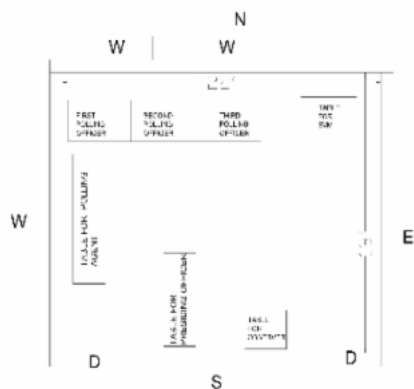

নির্বাচক নিবন্ধন আধিকারিকের স্বাক্ষর

Nazri Naksha

Google Map View

Polling Station Building Front View

Polling Station Front View

Cad View

Key MAP View

1 নাম : তুষার কুন্ডু পিতার নাম: অষ্টম কুন্ডু বাড়ির নং : N0135 বয়স : 26 লিঙ্গ : পুরুষ	IMW2104768 ফটো উপলব্ধ	2 নাম : তরল কুন্ডু পিতার নাম: অষ্টম কুন্ডু বাড়ির নং : এন০১৩৫ বয়স : 23 লিঙ্গ : পুরুষ	IMW2478394 ফটো উপলব্ধ	3 নাম : রাজেশ কর্মকার পিতার নাম: বিকাশ কর্মকার বাড়ির নং : এন০১০৩ বয়স : 22 লিঙ্গ : পুরুষ	IMW2538411 ফটো উপলব্ধ
4 নাম : উৎপল কর্মকার পিতার নাম: ভরত কর্মকার বাড়ির নং : N0109 বয়স : 35 লিঙ্গ : পুরুষ	IMW1163203 ফটো উপলব্ধ	5 নাম : অভিষেক কোঙার পিতার নাম: পিন্টু কোঙার বাড়ির নং : 0083 বয়স : 24 লিঙ্গ : পুরুষ	IMW2337483 ফটো উপলব্ধ	6 নাম : দেবশ্রী কোঙার স্বামীর নাম: সন্দীপ কোঙার বাড়ির নং : n0022 বয়স : 31 লিঙ্গ : মহিলা	IMW1977875 ফটো উপলব্ধ
7 নাম : সন্দীপ কোঙার মায়ের নাম: সরস্বতী কোঙার বাড়ির নং : n0022 বয়স : 38 লিঙ্গ : পুরুষ	BXX3109337 ফটো উপলব্ধ	8 নাম : সাবিত্রী কোঙার স্বামীর নাম: জয়দেব কোঙার বাড়ির নং : n0015 বয়স : 62 লিঙ্গ : মহিলা	WB/39/270/444255 ফটো উপলব্ধ	9 নাম : শান্তি কোঙার স্বামীর নাম: বিশ্বনাথ কোঙার বাড়ির নং : n0022 বয়স : 86 লিঙ্গ : মহিলা	WB/39/270/444256 ফটো উপলব্ধ
10 নাম : গদাধর কোঙার পিতার নাম: বিশ্বনাথ কোঙার বাড়ির নং : n0022 বয়স : 53 লিঙ্গ : পুরুষ	WB/39/270/444621 ফটো উপলব্ধ	11 নাম : রিত্তা কোঙার স্বামীর নাম: গদাধর কোঙার বাড়ির নং : n0022 বয়স : 43 লিঙ্গ : মহিলা	BXX3109329 ফটো উপলব্ধ	12 নাম : সরস্বতী কোঙার স্বামীর নাম: লক্ষী কোঙার বাড়ির নং : n0022 বয়স : 61 লিঙ্গ : মহিলা	WB/39/270/444538 ফটো উপলব্ধ
13 নাম : কৃষ্ণেন্দু কোঙার পিতার নাম: গদাধর কোঙার বাড়ির নং : এন0022 বয়স : 20 লিঙ্গ : পুরুষ	IMW2719193 ফটো উপলব্ধ	14 নাম : করুণা ময়ী কোঙার স্বামীর নাম: লালমোহন কোঙার বাড়ির নং : n0025 বয়স : 66 লিঙ্গ : মহিলা	WB/39/270/444539 ফটো উপলব্ধ	15 নাম : শুক্লা কোঙার স্বামীর নাম: রামপ্রসাদ কোঙার বাড়ির নং : n0010 বয়স : 45 লিঙ্গ : মহিলা	BXX2983054 ফটো উপলব্ধ
16 নাম : সুকুমার গুপ্ত পিতার নাম: কানাই লাল গুপ্ত বাড়ির নং : n0027 বয়স : 66 লিঙ্গ : পুরুষ	IMW1653310 ফটো উপলব্ধ	17 নাম : ছায়া গুপ্ত স্বামীর নাম: সুকুমার গুপ্ত বাড়ির নং : n0027 বয়স : 45 লিঙ্গ : মহিলা	BXX3331964 ফটো উপলব্ধ	18 নাম : রনী গুপ্ত পিতার নাম: সুকুমার গুপ্ত বাড়ির নং : এন0027 বয়স : 21 লিঙ্গ : পুরুষ	IMW2627115 ফটো উপলব্ধ
19 নাম : সোমা প্রমাদিক স্বামীর নাম: প্রভাত গুহ বাড়ির নং : এন০০২৪ বয়স : 26 লিঙ্গ : মহিলা	IMW2083319 ফটো উপলব্ধ	20 নাম : মানসকুমার গুহ পিতার নাম: বংশীবদন গুহ বাড়ির নং : n0033 বয়স : 44 লিঙ্গ : পুরুষ	BXX1824218 ফটো উপলব্ধ	21 নাম : প্রভাত গুহ পিতার নাম: প্রকাশ গুহ বাড়ির নং : n0024 বয়স : 30 লিঙ্গ : পুরুষ	IMW1776418 ফটো উপলব্ধ
22 নাম : অন্নপূর্ণা গুহ স্বামীর নাম: সাতকড়ি গুহ বাড়ির নং : n0024 বয়স : 87 লিঙ্গ : মহিলা	WB/39/270/444661 ফটো উপলব্ধ	23 নাম : বিকাশ গুহ পিতার নাম: সাতকড়ি গুহ বাড়ির নং : n0024 বয়স : 61 লিঙ্গ : পুরুষ	WB/39/270/444038 ফটো উপলব্ধ	24 নাম : তিলকা গুহ স্বামীর নাম: বিকাশ গুহ বাড়ির নং : n0024 বয়স : 56 লিঙ্গ : মহিলা	WB/39/270/444479 ফটো উপলব্ধ
25 নাম : প্রকাশ গুহ পিতার নাম: সাতকড়ি গুহ বাড়ির নং : n0024 বয়স : 56 লিঙ্গ : পুরুষ	WB/39/270/444132 ফটো উপলব্ধ	26 নাম : মৃগায়ী গুহ স্বামীর নাম: প্রকাশ গুহ বাড়ির নং : n0024 বয়স : 51 লিঙ্গ : মহিলা	WB/39/270/444476 ফটো উপলব্ধ	27 নাম : মুনমুন গুহ স্বামীর নাম: বাপন গুহ বাড়ির নং : n0024 বয়স : 32 লিঙ্গ : মহিলা	IMW1382340 ফটো উপলব্ধ
28 নাম : জ্যোৎস্না গুহ স্বামীর নাম: বংশী বদন গুহ বাড়ির নং : n0033 বয়স : 69 লিঙ্গ : মহিলা	WB/39/270/444473 ফটো উপলব্ধ	29 নাম : রিম্পা পাল (গুহ) স্বামীর নাম: মানস কুমার গুহ বাড়ির নং : n0033 বয়স : 39 লিঙ্গ : মহিলা	IMW1163864 ফটো উপলব্ধ	30 নাম : বাপন গুহ পিতার নাম: বিকাশ গুহ বাড়ির নং : n0024 বয়স : 39 লিঙ্গ : পুরুষ	BXX3109345 ফটো উপলব্ধ