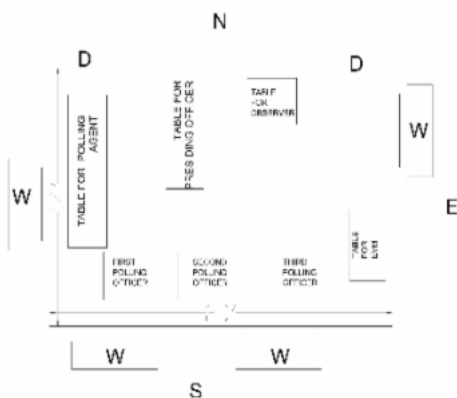

নির্বাচক নিবন্ধন আধিকারিকের স্বাক্ষর

Nazri Naksha

Google Map View

Polling Station Building Front View

Polling Station Front View

Cad View

Key MAP View

1 নাম : সুপ্রভা কর স্বামীর নাম: উত্তম কর বাড়ির নং : n0094 বয়স : 55 লিঙ্গ : মহিলা	BXX1822857	ফটো উপলব্ধ	2 নাম : উত্তম কর পিতার নাম: দুলাল কর বাড়ির নং : n0094 বয়স : 64 লিঙ্গ : পুরুষ	BXX1820562	ফটো উপলব্ধ	3 নাম : চায়না কর স্বামীর নাম: তপন কর বাড়ির নং : n0093 বয়স : 57 লিঙ্গ : মহিলা	BXX1822840	ফটো উপলব্ধ
4 নাম : তপন কর পিতার নাম: দুলাল কর বাড়ির নং : n0093 বয়স : 61 লিঙ্গ : পুরুষ	BXX1819739	ফটো উপলব্ধ	5 নাম : সঞ্চয়িতা কর স্বামীর নাম: সন্তোষ কর বাড়ির নং : n0092 বয়স : 33 লিঙ্গ : মহিলা	IMW1382811	ফটো উপলব্ধ	6 নাম : সন্তোষ কর পিতার নাম: স্বপন কর বাড়ির নং : n0092 বয়স : 39 লিঙ্গ : পুরুষ	BXX2986867	ফটো উপলব্ধ
7 নাম : স্বপন কর পিতার নাম: দুলাল কর বাড়ির নং : n0092 বয়স : 63 লিঙ্গ : পুরুষ	BXX1819515	ফটো উপলব্ধ	8 নাম : সুসমা কর স্বামীর নাম: স্বপন কর বাড়ির নং : n0092 বয়স : 58 লিঙ্গ : মহিলা	BXX1820893	ফটো উপলব্ধ	9 নাম : কার্তিক কর পিতার নাম: তপন কর বাড়ির নং : n0197 বয়স : 26 লিঙ্গ : পুরুষ	IMW2064418	ফটো উপলব্ধ
10 নাম : পারমিতা গড়াই স্বামীর নাম: সৌমেন গড়াই বাড়ির নং : এন0092 বয়স : 24 লিঙ্গ : মহিলা	AQT2215218	ফটো উপলব্ধ	11 নাম : কুন্তল কর্মকার পিতার নাম: উজ্জল কর্মকার বাড়ির নং : N0106 বয়স : 24 লিঙ্গ : পুরুষ	IMW2338341	ফটো উপলব্ধ	12 নাম : উজ্জল কর্মকার পিতার নাম: রামচন্দ্র কর্মকার বাড়ির নং : n0106 বয়স : 46 লিঙ্গ : পুরুষ	BXX3279270	ফটো উপলব্ধ
13 নাম : তন্দ্রা কর্মকার স্বামীর নাম: সজল কর্মকার বাড়ির নং : n0202 বয়স : 32 লিঙ্গ : মহিলা	IMW2064467	ফটো উপলব্ধ	14 নাম : সজল কর্মকার পিতার নাম: রামচন্দ্র কর্মকার বাড়ির নং : n0106 বয়স : 42 লিঙ্গ : পুরুষ	BXX2984839	ফটো উপলব্ধ	15 নাম : কেয়া কর্মকার স্বামীর নাম: উজ্জল কর্মকার বাড়ির নং : n0106 বয়স : 42 লিঙ্গ : মহিলা	BXX2984847	ফটো উপলব্ধ
16 নাম : সবিতা কর্মকার স্বামীর নাম: রামচন্দ্র কর্মকার বাড়ির নং : n0106 বয়স : 60 লিঙ্গ : মহিলা	BXX1821321	ফটো উপলব্ধ	17 নাম : পূর্ণিমা কর্মকার স্বামীর নাম: ভারত কর্মকার বাড়ির নং : N0229 বয়স : 51 লিঙ্গ : মহিলা	IMW2305167	ফটো উপলব্ধ	18 নাম : ভারত কর্মকার পিতার নাম: কানাই কর্মকার বাড়ির নং : N0229 বয়স : 66 লিঙ্গ : পুরুষ	IMW2305175	ফটো উপলব্ধ
19 নাম : প্রতিমা মন্ডল স্বামীর নাম: ভুবনেশ্বর মণ্ডল বাড়ির নং : n0184 বয়স : 45 লিঙ্গ : মহিলা	BXX1821552	ফটো উপলব্ধ	20 নাম : মৌসুমী মন্ডল পিতার নাম: সর্বেশ্বর মন্ডল বাড়ির নং : N0184 বয়স : 30 লিঙ্গ : মহিলা	IMW2338358	ফটো উপলব্ধ	21 নাম : অনন্যা কারফরমা পিতার নাম: অরুণায় কারফরমা বাড়ির নং : N0008 বয়স : 25 লিঙ্গ : মহিলা	IMW2108454	ফটো উপলব্ধ
22 নাম : সুভাষ কারফরমা পিতার নাম: ধীরেন্দ্রনাথ কারফরমা বাড়ির নং : n0184 বয়স : 73 লিঙ্গ : পুরুষ	BXX1818871	ফটো উপলব্ধ	23 নাম : পীযুষ কান্তি ঘোষ পিতার নাম: কমলাকান্ত ঘোষ বাড়ির নং : n0184 বয়স : 57 লিঙ্গ : পুরুষ	BXX1820182	ফটো উপলব্ধ	24 নাম : নমিতা মন্ডল স্বামীর নাম: সর্বেশ্বর মন্ডল বাড়ির নং : n0184 বয়স : 53 লিঙ্গ : মহিলা	BXX1822758	ফটো উপলব্ধ
25 নাম : সর্বেশ্বর মন্ডল পিতার নাম: বিজয় কুমার মন্ডল বাড়ির নং : n0184 বয়স : 57 লিঙ্গ : পুরুষ	BXX1823947	ফটো উপলব্ধ	26 নাম : শর্মিতা দে স্বামীর নাম: চন্দ্রকান্ত দে বাড়ির নং : n0184 বয়স : 47 লিঙ্গ : মহিলা	BXX2794816	ফটো উপলব্ধ	27 নাম : অর্ডিজিৎ নন্দী পিতার নাম: বিষ্ণুপদ নন্দী বাড়ির নং : n0184 বয়স : 41 লিঙ্গ : পুরুষ	BXX3109691	ফটো উপলব্ধ
28 নাম : শ্রাবনী গোস্বামী স্বামীর নাম: সাগর গোস্বামী বাড়ির নং : n0184 বয়স : 39 লিঙ্গ : মহিলা	IMW1066083	ফটো উপলব্ধ	29 নাম : সুধীর হাঁসদা পিতার নাম: অবিনাশ হাঁসদা বাড়ির নং : n0184 বয়স : 38 লিঙ্গ : পুরুষ	IMW1164102	ফটো উপলব্ধ	30 নাম : ভৈরব রায় পিতার নাম: ধীরেন রায় বাড়ির নং : n0184 বয়স : 39 লিঙ্গ : পুরুষ	IMW1164821	ফটো উপলব্ধ