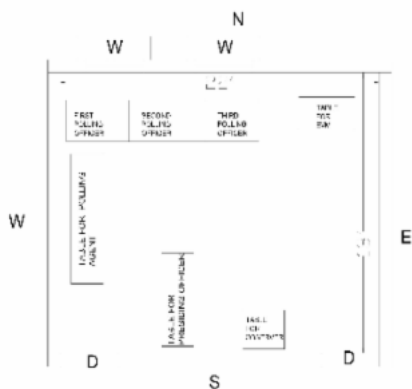

নির্বাচক নিবন্ধন আধিকারিকের স্বাক্ষর

Nazri Naksha

Google Map View

Polling Station Building Front View

Polling Station Front View

Cad View

Key MAP View

1 নাম : গনী কিস্কু পিতার নাম: কাদু কিস্কু বাড়ির নং : N0174 বয়স : 47 লিঙ্গ : পুরুষ	IMW2194363 ফটো উপলব্ধ	2 নাম : আরতী কিস্কু স্বামীর নাম: গনী কিস্কু বাড়ির নং : N0174 বয়স : 42 লিঙ্গ : মহিলা	BXX2990422 ফটো উপলব্ধ	3 নাম : শ্রীকান্ত কিস্কু পিতার নাম: মদন কিস্কু বাড়ির নং : এন0174 বয়স : 47 লিঙ্গ : পুরুষ	IMW2567790 ফটো উপলব্ধ
4 নাম : সংবর্ত কোঙার পিতার নাম: জয়ন্ত কোঙার বাড়ির নং : এন0130 বয়স : 23 লিঙ্গ : পুরুষ	IMW2571941 ফটো উপলব্ধ	5 নাম : দীপ কোঙার পিতার নাম: কার্তিক চন্দ্র কোঙার বাড়ির নং : এন0109 বয়স : 22 লিঙ্গ : পুরুষ	IMW2574549 ফটো উপলব্ধ	6 নাম : সন্দীপ কোঙার পিতার নাম: অভয় শঙ্কর কোঙার বাড়ির নং : n0107 বয়স : 27 লিঙ্গ : পুরুষ	IMW1978436 ফটো উপলব্ধ
7 নাম : গৌতম কোনার পিতার নাম: শিশির কোঙার বাড়ির নং : n0139 বয়স : 61 লিঙ্গ : পুরুষ	BXX0850883 ফটো উপলব্ধ	8 নাম : গুণনদা প্রসাদ কোঙার পিতার নাম: কমলা কান্ত কোঙার বাড়ির নং : n0122 বয়স : 68 লিঙ্গ : পুরুষ	BXX1656727 ফটো উপলব্ধ	9 নাম : রক্তিম কোঙার পিতার নাম: গোপাল চন্দ্র কোঙার বাড়ির নং : এন0132 বয়স : 22 লিঙ্গ : পুরুষ	IMW2545499 ফটো উপলব্ধ
10 নাম : অরিন্দম কোঙার পিতার নাম: প্রবীর কোঙার বাড়ির নং : এন0182 বয়স : 22 লিঙ্গ : পুরুষ	IMW2545523 ফটো উপলব্ধ	11 নাম : কৃষ্ণপদ কোঙার পিতার নাম: কমলাকান্ত কোঙার বাড়ির নং : n0170 বয়স : 67 লিঙ্গ : পুরুষ	IMW2420123 ফটো উপলব্ধ	12 নাম : মামনি কোঙার স্বামীর নাম: বুদ্ধদেব কোঙার বাড়ির নং : n0137 বয়স : 42 লিঙ্গ : মহিলা	BXX2104982 ফটো উপলব্ধ
13 নাম : কমলা কোঙার স্বামীর নাম: সনুপ কোঙার বাড়ির নং : N0122 বয়স : 39 লিঙ্গ : মহিলা	IMW2112324 ফটো উপলব্ধ	14 নাম : বৃলা কোঙার স্বামীর নাম: অমর চাঁদ কোঙার বাড়ির নং : n0134 বয়স : 58 লিঙ্গ : মহিলা	IMW2194140 ফটো উপলব্ধ	15 নাম : অভয় শঙ্কর কোঙার পিতার নাম: ধরনী ধর কোঙার বাড়ির নং : n0107 বয়স : 70 লিঙ্গ : পুরুষ	BXX1657030 ফটো উপলব্ধ
16 নাম : কার্তিক চন্দ্র কোঙার পিতার নাম: ধরনী ধর কোঙার বাড়ির নং : n0107 বয়স : 65 লিঙ্গ : পুরুষ	BXX1657436 ফটো উপলব্ধ	17 নাম : প্রিয়ঙ্কা কোনার স্বামীর নাম: সজল কোনার বাড়ির নং : n0134 বয়স : 34 লিঙ্গ : মহিলা	IMW1293703 ফটো উপলব্ধ	18 নাম : বুদ্ধদেব কোঙার পিতার নাম: প্রকাশচন্দ্র কোঙার বাড়ির নং : n0137 বয়স : 65 লিঙ্গ : পুরুষ	BXX0850636 ফটো উপলব্ধ
19 নাম : রেনুকা কোঙার স্বামীর নাম: কার্তিক চন্দ্র কোঙার বাড়ির নং : n0107 বয়স : 58 লিঙ্গ : মহিলা	BXX2990448 ফটো উপলব্ধ	20 নাম : সাহেব কোঙার পিতার নাম: বুদ্ধদেব কোঙার বাড়ির নং : 0128 বয়স : 24 লিঙ্গ : পুরুষ	IMW2339554 ফটো উপলব্ধ	21 নাম : অশোক তা পিতার নাম: বিশ্বনাথ তা বাড়ির নং : n0165 বয়স : 60 লিঙ্গ : পুরুষ	IMW1777598 ফটো উপলব্ধ
22 নাম : দুলালী কোনার স্বামীর নাম: গৌতম কোঙার বাড়ির নং : n0139 বয়স : 55 লিঙ্গ : মহিলা	BXX1657493 ফটো উপলব্ধ	23 নাম : ছবি সরেন স্বামীর নাম: সুকুমার সরেন বাড়ির নং : n0030 বয়স : 56 লিঙ্গ : মহিলা	WB/39/270/468070 ফটো উপলব্ধ	24 নাম : মঞ্জল সরেন পিতার নাম: সুকুমার সরেন বাড়ির নং : n0030 বয়স : 38 লিঙ্গ : পুরুষ	BXX3332582 ফটো উপলব্ধ
25 নাম : লক্ষী সরেন স্বামীর নাম: মঞ্জল সরেন বাড়ির নং : n0030 বয়স : 36 লিঙ্গ : মহিলা	IMW1066422 ফটো উপলব্ধ	26 নাম : অনুপ কুমার কোঙার পিতার নাম: অশোক কুমার কোঙার বাড়ির নং : n0107 বয়স : 47 লিঙ্গ : পুরুষ	BXX1657535 ফটো উপলব্ধ	27 নাম : সনুপ কোঙার পিতার নাম: অশোক কুমার কোঙার বাড়ির নং : n0107 বয়স : 43 লিঙ্গ : পুরুষ	BXX2104966 ফটো উপলব্ধ
28 নাম : মায়াপদ কোঙার পিতার নাম: গণেশচন্দ্র কোঙার বাড়ির নং : n0109 বয়স : 79 লিঙ্গ : পুরুষ	WB/39/270/468542 ফটো উপলব্ধ	29 নাম : মিতারানী কোঙার স্বামীর নাম: মায়াপদ কোঙার বাড়ির নং : n0109 বয়স : 70 লিঙ্গ : মহিলা	WB/39/270/468570 ফটো উপলব্ধ	30 নাম : সবিতা কোঙার স্বামীর নাম: জয়দেব কোঙার বাড়ির নং : n0110 বয়স : 81 লিঙ্গ : মহিলা	WB/39/270/468571 ফটো উপলব্ধ