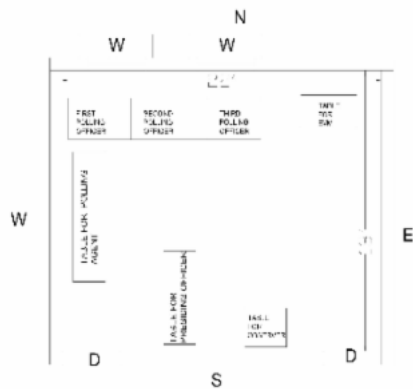

নির্বাচক নিবন্ধন আধিকারিকের স্বাক্ষর

Nazri Naksha

Google Map View

Polling Station Building Front View

Polling Station Front View

Cad View

Key MAP View

1 নাম : শিবানী কোনাই স্বামীর নাম: তরুণ কোনাই বাড়ির নং : এন০০৬৫ বয়স : 26 লিঙ্গ : মহিলা	IMW2481786 ফটো উপলব্ধ	2 নাম : রাজু গড়াই পিতার নাম: উত্তম গরাই বাড়ির নং : নু1 বয়স : 21 লিঙ্গ : পুরুষ	IMW2621639 ফটো উপলব্ধ	3 নাম : সঞ্জু গড়াই পিতার নাম: গুয়েরাম গড়াই বাড়ির নং : n0005 বয়স : 61 লিঙ্গ : পুরুষ	BXX1659085 ফটো উপলব্ধ
4 নাম : আরতি গড়াই স্বামীর নাম: সঞ্জু গড়াই বাড়ির নং : n0005 বয়স : 58 লিঙ্গ : মহিলা	WB/39/270/468061 ফটো উপলব্ধ	5 নাম : উত্তম গড়াই পিতার নাম: হাঁস গড়াই বাড়ির নং : n0005 বয়স : 42 লিঙ্গ : পুরুষ	BXX2991370 ফটো উপলব্ধ	6 নাম : কবিতা গড়াই স্বামীর নাম: উত্তম গড়াই বাড়ির নং : n0005 বয়স : 38 লিঙ্গ : মহিলা	IMW1066703 ফটো উপলব্ধ
7 নাম : শান্তি গড়াই স্বামীর নাম: হাঁস গড়াই বাড়ির নং : n0005 বয়স : 82 লিঙ্গ : মহিলা	BXX1658244 ফটো উপলব্ধ	8 নাম : অশোক গড়াই পিতার নাম: হাঁস গড়াই বাড়ির নং : n0005 বয়স : 48 লিঙ্গ : পুরুষ	WB/39/270/468402 ফটো উপলব্ধ	9 নাম : কম্পনা গড়াই স্বামীর নাম: অশোক গড়াই বাড়ির নং : n0005 বয়স : 47 লিঙ্গ : মহিলা	BXX1658269 ফটো উপলব্ধ
10 নাম : সত্যম গড়াই পিতার নাম: সাগর গড়াই বাড়ির নং : এন০০১৬ বয়স : 23 লিঙ্গ : পুরুষ	IMW2547040 ফটো উপলব্ধ	11 নাম : হরি গড়াই পিতার নাম: আনন্দ গড়াই বাড়ির নং : n0016 বয়স : 71 লিঙ্গ : পুরুষ	BXX1658301 ফটো উপলব্ধ	12 নাম : কালো গড়াই স্বামীর নাম: হরি গড়াই বাড়ির নং : n0016 বয়স : 43 লিঙ্গ : মহিলা	BXX2696821 ফটো উপলব্ধ
13 নাম : সাগর গড়াই পিতার নাম: হরি গড়াই বাড়ির নং : n0016 বয়স : 42 লিঙ্গ : পুরুষ	BXX2991404 ফটো উপলব্ধ	14 নাম : শান্তি গড়াই স্বামীর নাম: সাগর গড়াই বাড়ির নং : n0016 বয়স : 41 লিঙ্গ : মহিলা	BXX2991412 ফটো উপলব্ধ	15 নাম : ফনে গড়াই পিতার নাম: আনন্দ গড়াই বাড়ির নং : n0016 বয়স : 66 লিঙ্গ : পুরুষ	BXX2991388 ফটো উপলব্ধ
16 নাম : বালক গড়াই পিতার নাম: হরিপদ গড়াই বাড়ির নং : N0016 বয়স : 26 লিঙ্গ : পুরুষ	IMW2340206 ফটো উপলব্ধ	17 নাম : পল্লবী ঘোষ স্বামীর নাম: মিঠুন ঘোষ বাড়ির নং : এন০০১২ বয়স : 23 লিঙ্গ : মহিলা	IMW2592236 ফটো উপলব্ধ	18 নাম : দুলাল ঘোষ পিতার নাম: শিবচন্দ্র ঘোষ বাড়ির নং : n0012 বয়স : 63 লিঙ্গ : পুরুষ	IMW2683977 ফটো উপলব্ধ
19 নাম : সবিতারানী ঘোষ স্বামীর নাম: দুলালচন্দ্র ঘোষ বাড়ির নং : n0012 বয়স : 53 লিঙ্গ : মহিলা	BXX1659127 ফটো উপলব্ধ	20 নাম : বাপন ঘোষ পিতার নাম: দুলাল ঘোষ বাড়ির নং : n0012 বয়স : 37 লিঙ্গ : পুরুষ	BXX3279783 ফটো উপলব্ধ	21 নাম : মিঠুন ঘোষ পিতার নাম: দুলাল চন্দ্র ঘোষ বাড়ির নং : n0012 বয়স : 43 লিঙ্গ : পুরুষ	IMW1293976 ফটো উপলব্ধ
22 নাম : কালীদাসী ঘোষ স্বামীর নাম: ডালিম ঘোষ বাড়ির নং : n0055 বয়স : 73 লিঙ্গ : মহিলা	IMW1499110 ফটো উপলব্ধ	23 নাম : চম্পা ঘোষ পিতার নাম: ডালিম ঘোষ বাড়ির নং : n0055 বয়স : 63 লিঙ্গ : মহিলা	WB/39/270/468800 ফটো উপলব্ধ	24 নাম : শকুন্তলা মাল স্বামীর নাম: লাল মাল বাড়ির নং : এন০০১২ বয়স : 37 লিঙ্গ : মহিলা	IMW2481653 ফটো উপলব্ধ
25 নাম : চাঁপা ঘোষ স্বামীর নাম: বাপন ঘোষ বাড়ির নং : এন০১৪৫ বয়স : 28 লিঙ্গ : মহিলা	IMW2481810 ফটো উপলব্ধ	26 নাম : সুচিত্রা মাল স্বামীর নাম: শ্যামল মাল বাড়ির নং : এন০০১২ বয়স : 25 লিঙ্গ : মহিলা	IMW2481661 ফটো উপলব্ধ	27 নাম : শিব সরেন পিতার নাম: শ্রীকান্ত সরেন বাড়ির নং : এন০০১২ বয়স : 24 লিঙ্গ : পুরুষ	IMW2481703 ফটো উপলব্ধ
28 নাম : মতি হাঁসদা স্বামীর নাম: নবকুমার হাঁসদা বাড়ির নং : 0012 বয়স : 26 লিঙ্গ : মহিলা	IMW2340453 ফটো উপলব্ধ	29 নাম : মৃত্যঞ্জয় ঘোষ পিতার নাম: ডালিম ঘোষ বাড়ির নং : N0052 বয়স : 51 লিঙ্গ : পুরুষ	BXX1657733 ফটো উপলব্ধ	30 নাম : চুনারাম টুডু পিতার নাম: শ্রীহরী টুডু বাড়ির নং : n0136 বয়স : 40 লিঙ্গ : পুরুষ	IMW2091734 ফটো উপলব্ধ