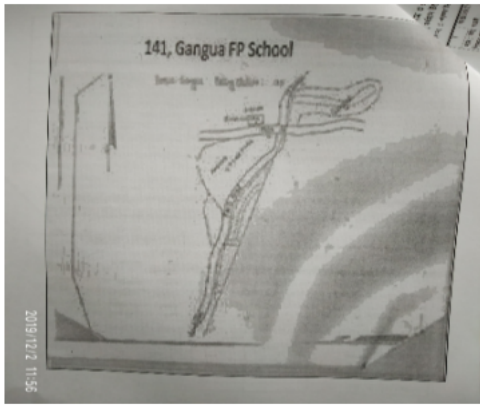

Nazri Naksha