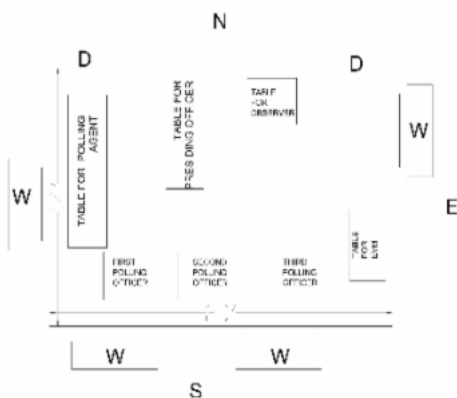

নির্বাচক নিবন্ধন আধিকারিকের স্বাক্ষর

Nazri Naksha

Google Map View

Polling Station Building Front View

Polling Station Front View

Cad View

Key MAP View

1 নাম : কনিকা পাল স্বামীর নাম: বিভাস চন্দ্র পাল বাড়ির নং : n0047 বয়স : 56 লিঙ্গ : মহিলা	BXX1731603	ফটো উপলব্ধ	2 নাম : অমরজিৎ পাল পিতার নাম: বিভাসচন্দ্র পাল বাড়ির নং : n0047 বয়স : 35 লিঙ্গ : পুরুষ	IMW1165281	ফটো উপলব্ধ	3 নাম : বিভাস চন্দ্র পাল পিতার নাম: সঙ্কর সাধন পাল বাড়ির নং : n0047 বয়স : 67 লিঙ্গ : পুরুষ	BXX1729615	ফটো উপলব্ধ
4 নাম : কালাচাঁদ ক্ষেত্রপাল পিতার নাম: জয়দেব ক্ষেত্রপাল বাড়ির নং : এন০১৪৫ বয়স : 24 লিঙ্গ : পুরুষ	IMW2481984	ফটো উপলব্ধ	5 নাম : শুভদীপ ক্ষেত্রপাল পিতার নাম: সনাতন ক্ষেত্রপাল বাড়ির নং : এন০১৫২ বয়স : 23 লিঙ্গ : পুরুষ	IMW2481976	ফটো উপলব্ধ	6 নাম : রাহুল ক্ষেত্রপাল পিতার নাম: ভাগ্যধর ক্ষেত্রপাল বাড়ির নং : এন০১১৬ বয়স : 23 লিঙ্গ : পুরুষ	IMW2570422	ফটো উপলব্ধ
7 নাম : মনোজ ক্ষেত্রপাল পিতার নাম: বাবলু ক্ষেত্রপাল বাড়ির নং : এন০১৬১ বয়স : 23 লিঙ্গ : পুরুষ	IMW2481943	ফটো উপলব্ধ	8 নাম : কর্ন ক্ষেত্রপাল পিতার নাম: চন্ডী ক্ষেত্রপাল বাড়ির নং : এন০১৪৪ বয়স : 23 লিঙ্গ : পুরুষ	IMW2482115	ফটো উপলব্ধ	9 নাম : শুভঙ্কর ক্ষেত্রপাল পিতার নাম: উত্তম ক্ষেত্রপাল বাড়ির নং : এন০১৩৩ বয়স : 23 লিঙ্গ : পুরুষ	IMW2481919	ফটো উপলব্ধ
10 নাম : সবিতা ক্ষেত্রপাল স্বামীর নাম: রবি ক্ষেত্রপাল বাড়ির নং : এন০১৭৮ বয়স : 26 লিঙ্গ : মহিলা	IMW2482198	ফটো উপলব্ধ	11 নাম : রাজেশ ক্ষেত্রপাল পিতার নাম: সুনীল ক্ষেত্রপাল বাড়ির নং : এন০১৪৪ বয়স : 24 লিঙ্গ : পুরুষ	IMW2481935	ফটো উপলব্ধ	12 নাম : দোলগোবিন্দ ক্ষেত্রপাল মায়ের নাম: সাবিত্রী ক্ষেত্রপাল বাড়ির নং : এন০০২২ বয়স : 25 লিঙ্গ : পুরুষ	IMW2547065	ফটো উপলব্ধ
13 নাম : সাগর ক্ষেত্রপাল পিতার নাম: দিলীপ ক্ষেত্রপাল বাড়ির নং : এন০০৮৮ বয়স : 22 লিঙ্গ : পুরুষ	IMW2543999	ফটো উপলব্ধ	14 নাম : দোলন ক্ষেত্রপাল স্বামীর নাম: বীরেশ্বর ক্ষেত্রপাল বাড়ির নং : এন০১৫২ বয়স : 32 লিঙ্গ : মহিলা	IMW2482057	ফটো উপলব্ধ	15 নাম : বসন্তো ক্ষেত্রপাল পিতার নাম: রামেশ্বর ক্ষেত্রপাল বাড়ির নং : n0139 বয়স : 27 লিঙ্গ : পুরুষ	IMW1978816	ফটো উপলব্ধ
16 নাম : টুম্পা কোন্ডার স্বামীর নাম: বাপন কোন্ডার বাড়ির নং : n0046 বয়স : 32 লিঙ্গ : মহিলা	YAJ1401611	ফটো উপলব্ধ	17 নাম : মমতা কোন্ডার পিতার নাম: মুনাল কান্তি কোন্ডার বাড়ির নং : n0023 বয়স : 27 লিঙ্গ : মহিলা	IMW1978717	ফটো উপলব্ধ	18 নাম : আদিত্য প্রসাদ কোন্ডার পিতার নাম: পাঁচকারি কোন্ডার বাড়ির নং : n0039 বয়স : 73 লিঙ্গ : পুরুষ	BXX1730290	ফটো উপলব্ধ
19 নাম : শুরুকা কোন্ডার স্বামীর নাম: দেবনারায়ন কোন্ডার বাড়ির নং : বয়স : 25 লিঙ্গ : মহিলা	IMW2117448	ফটো উপলব্ধ	20 নাম : দুর্গাপদ কোন্ডার পিতার নাম: প্রভাকর কোন্ডার বাড়ির নং : n0025 বয়স : 66 লিঙ্গ : পুরুষ	IMW1383587	ফটো উপলব্ধ	21 নাম : সনৎ কোন্ডার পিতার নাম: নারায়ন চন্দ্র কোন্ডার বাড়ির নং : n0020 বয়স : 38 লিঙ্গ : পুরুষ	BXX3276987	ফটো উপলব্ধ
22 নাম : কৃপাসিন্ধু কোন্ডার পিতার নাম: দেবপ্রসাদ কোন্ডার বাড়ির নং : n0035 বয়স : 40 লিঙ্গ : পুরুষ	BXX3110640	ফটো উপলব্ধ	23 নাম : সুপ্রিয় কোন্ডার পিতার নাম: নবকুমার কোন্ডার বাড়ির নং : n0039 বয়স : 30 লিঙ্গ : পুরুষ	IMW1654656	ফটো উপলব্ধ	24 নাম : সীমা গুপ্তা স্বামীর নাম: প্রকাশ গুপ্তা বাড়ির নং : n0045 বয়স : 41 লিঙ্গ : মহিলা	BXX3216876	ফটো উপলব্ধ
25 নাম : শুভদীপ কোন্ডার পিতার নাম: মানিক চন্দ্র কোন্ডার বাড়ির নং : n0066 বয়স : 28 লিঙ্গ : পুরুষ	IMW1871862	ফটো উপলব্ধ	26 নাম : দেবপ্রসাদ কোন্ডার পিতার নাম: শশধর কোন্ডার বাড়ির নং : n0035 বয়স : 68 লিঙ্গ : পুরুষ	BXX1733039	ফটো উপলব্ধ	27 নাম : শম্পা কোন্ডার স্বামীর নাম: বিশ্বজিৎ কোন্ডার বাড়ির নং : n0033 বয়স : 36 লিঙ্গ : মহিলা	IMW0532325	ফটো উপলব্ধ
28 নাম : শাশ্বতী পাল স্বামীর নাম: মিলন পাল বাড়ির নং : n0020 বয়স : 30 লিঙ্গ : মহিলা	IMW1654623	ফটো উপলব্ধ	29 নাম : বুলারানী কোন্ডার স্বামীর নাম: নারায়ন চন্দ্র কোন্ডার বাড়ির নং : n0020 বয়স : 58 লিঙ্গ : মহিলা	BXX1742725	ফটো উপলব্ধ	30 নাম : বিশ্বজিৎ কোন্ডার পিতার নাম: হরিহর কোন্ডার বাড়ির নং : n0033 বয়স : 51 লিঙ্গ : পুরুষ	BXX1742238	ফটো উপলব্ধ