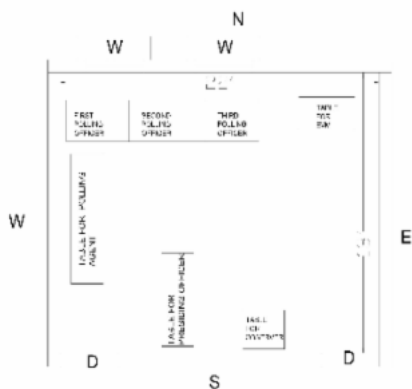

নির্বাচক নিবন্ধন আধিকারিকের স্বাক্ষর

Nazri Naksha

Google Map View

Polling Station Building Front View

Polling Station Front View

Cad View

Key MAP View

1 নাম : মুকুলিকা সরকার (গুণ্ড) স্বামীর নাম: সৌমিক গুণ্ড বাড়ির নং : n0179 বয়স : 47 লিঙ্গ : মহিলা	IMW1499417 ফটো উপলব্ধ	2 নাম : মৌসুমী ক্ষেত্রপাল স্বামীর নাম: বাপন ক্ষেত্রপাল বাড়ির নং : 10 বয়স : 27 লিঙ্গ : মহিলা	IMW2120822 ফটো উপলব্ধ	3 নাম : গৌরী ক্ষেত্রপাল স্বামীর নাম: মাধব ক্ষেত্রপাল বাড়ির নং : বয়স : 34 লিঙ্গ : মহিলা	IMW2112407 ফটো উপলব্ধ
4 নাম : রাহুল ক্ষেত্রপাল পিতার নাম: ধীরেন ক্ষেত্রপাল বাড়ির নং : n0011 বয়স : 27 লিঙ্গ : পুরুষ	IMW1978907 ফটো উপলব্ধ	5 নাম : রবি ক্ষেত্রপাল পিতার নাম: মধুসূদন ক্ষেত্রপাল বাড়ির নং : n0012 বয়স : 26 লিঙ্গ : পুরুষ	IMW2065068 ফটো উপলব্ধ	6 নাম : মৌসুমী ক্ষেত্রপাল স্বামীর নাম: উজ্জ্বল ক্ষেত্রপাল বাড়ির নং : n0012 বয়স : 27 লিঙ্গ : মহিলা	IMW2065092 ফটো উপলব্ধ
7 নাম : মৌসুমী ক্ষেত্রপাল স্বামীর নাম: তাপস ক্ষেত্রপাল বাড়ির নং : বয়স : 31 লিঙ্গ : মহিলা	IMW2112399 ফটো উপলব্ধ	8 নাম : কৈলাস ক্ষেত্রপাল পিতার নাম: ধীরেন ক্ষেত্রপাল বাড়ির নং : এন০০১১ বয়স : 25 লিঙ্গ : পুরুষ	IMW2482255 ফটো উপলব্ধ	9 নাম : লক্ষ্মণ ক্ষেত্রপাল পিতার নাম: মেঘনাদ ক্ষেত্রপাল বাড়ির নং : n0016 বয়স : 70 লিঙ্গ : পুরুষ	BXX1744382 ফটো উপলব্ধ
10 নাম : মানিক ক্ষেত্রপাল পিতার নাম: মৃত্যুঞ্জয় ক্ষেত্রপাল বাড়ির নং : n0010 বয়স : 69 লিঙ্গ : পুরুষ	BXX1746858 ফটো উপলব্ধ	11 নাম : সান্ত্বনা ক্ষেত্রপাল স্বামীর নাম: মানিক ক্ষেত্রপাল বাড়ির নং : n0010 বয়স : 63 লিঙ্গ : মহিলা	BXX1746262 ফটো উপলব্ধ	12 নাম : রাজু ক্ষেত্রপাল পিতার নাম: মানিক ক্ষেত্রপাল বাড়ির নং : n0010 বয়স : 49 লিঙ্গ : পুরুষ	BXX1743053 ফটো উপলব্ধ
13 নাম : শোভা ক্ষেত্রপাল স্বামীর নাম: রাজু ক্ষেত্রপাল বাড়ির নং : n0010 বয়স : 37 লিঙ্গ : মহিলা	IMW1067131 ফটো উপলব্ধ	14 নাম : ভৈরব ক্ষেত্রপাল পিতার নাম: মানিক ক্ষেত্রপাল বাড়ির নং : n0010 বয়স : 38 লিঙ্গ : পুরুষ	BXX3110806 ফটো উপলব্ধ	15 নাম : টুম্পা ক্ষেত্রপাল স্বামীর নাম: ভৈরব ক্ষেত্রপাল বাড়ির নং : n0010 বয়স : 36 লিঙ্গ : মহিলা	IMW1165497 ফটো উপলব্ধ
16 নাম : মুক্ত ক্ষেত্রপাল পিতার নাম: মৃত্যুঞ্জয় ক্ষেত্রপাল বাড়ির নং : n0010 বয়স : 66 লিঙ্গ : পুরুষ	BXX1743285 ফটো উপলব্ধ	17 নাম : কৌশল্যা ক্ষেত্রপাল স্বামীর নাম: মুক্ত ক্ষেত্রপাল বাড়ির নং : n0010 বয়স : 56 লিঙ্গ : মহিলা	BXX1746254 ফটো উপলব্ধ	18 নাম : হীরু ক্ষেত্রপাল পিতার নাম: মৃত্যুঞ্জয় ক্ষেত্রপাল বাড়ির নং : n0010 বয়স : 58 লিঙ্গ : পুরুষ	BXX1747344 ফটো উপলব্ধ
19 নাম : বন্দনা ক্ষেত্রপাল স্বামীর নাম: হীরু ক্ষেত্রপাল বাড়ির নং : n0010 বয়স : 54 লিঙ্গ : মহিলা	BXX1745561 ফটো উপলব্ধ	20 নাম : বাপন ক্ষেত্রপাল পিতার নাম: হীরু ক্ষেত্রপাল বাড়ির নং : n0010 বয়স : 35 লিঙ্গ : পুরুষ	IMW1165489 ফটো উপলব্ধ	21 নাম : ধীরেন ক্ষেত্রপাল পিতার নাম: মৃত্যুঞ্জয় ক্ষেত্রপাল বাড়ির নং : n0011 বয়স : 55 লিঙ্গ : পুরুষ	BXX1746460 ফটো উপলব্ধ
22 নাম : শ্যামলী ক্ষেত্রপাল স্বামীর নাম: ধীরেন ক্ষেত্রপাল বাড়ির নং : n0011 বয়স : 47 লিঙ্গ : মহিলা	BXX1745553 ফটো উপলব্ধ	23 নাম : ঝন্টু ক্ষেত্রপাল পিতার নাম: কার্তিক ক্ষেত্রপাল বাড়ির নং : n0012 বয়স : 55 লিঙ্গ : পুরুষ	BXX1743095 ফটো উপলব্ধ	24 নাম : ললিতা ক্ষেত্রপাল স্বামীর নাম: ঝন্টু ক্ষেত্রপাল বাড়ির নং : n0012 বয়স : 49 লিঙ্গ : মহিলা	BXX1744556 ফটো উপলব্ধ
25 নাম : উজ্জ্বল ক্ষেত্রপাল পিতার নাম: ঝন্টু ক্ষেত্রপাল বাড়ির নং : n0012 বয়স : 34 লিঙ্গ : পুরুষ	IMW1294347 ফটো উপলব্ধ	26 নাম : চিন্তা ক্ষেত্রপাল স্বামীর নাম: মধুসূদন ক্ষেত্রপাল বাড়ির নং : n0012 বয়স : 56 লিঙ্গ : মহিলা	BXX1745819 ফটো উপলব্ধ	27 নাম : বিশুনাথ ক্ষেত্রপাল পিতার নাম: কার্তিক ক্ষেত্রপাল বাড়ির নং : n0012 বয়স : 43 লিঙ্গ : পুরুষ	BXX2031532 ফটো উপলব্ধ
28 নাম : গনেশ ক্ষেত্রপাল পিতার নাম: রতন ক্ষেত্রপাল বাড়ির নং : n0013 বয়স : 66 লিঙ্গ : পুরুষ	BXX1743988 ফটো উপলব্ধ	29 নাম : মঞ্জু ক্ষেত্রপাল স্বামীর নাম: গনেশ ক্ষেত্রপাল বাড়ির নং : n0013 বয়স : 61 লিঙ্গ : মহিলা	BXX1744481 ফটো উপলব্ধ	30 নাম : তরুন ক্ষেত্রপাল পিতার নাম: গনেশ ক্ষেত্রপাল বাড়ির নং : n0013 বয়স : 48 লিঙ্গ : পুরুষ	BXX1743103 ফটো উপলব্ধ