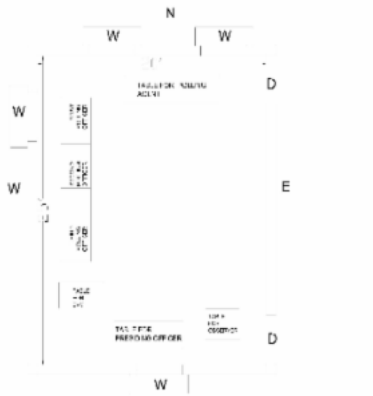

নির্বাচক নিবন্ধন আধিকারিকের স্বাক্ষর

Nazri Naksha

Google Map View

Polling Station Building Front View

Polling Station Front View

Cad View

Key MAP View

1 নাম : বিপ্লব গুপ্ত পিতার নাম: সত্যনারায়ন গুপ্ত বাড়ির নং : n0056 বয়স : 59 লিঙ্গ : পুরুষ	IMW1165851 ফটো উপলব্ধ	2 নাম : কাকলী গুপ্ত স্বামীর নাম: বিপ্লব গুপ্ত বাড়ির নং : n0056 বয়স : 52 লিঙ্গ : মহিলা	WB/39/270/477178 ফটো উপলব্ধ	3 নাম : সুচিত্রা মাল স্বামীর নাম: বিষ্ণু মাল বাড়ির নং : n0056 বয়স : 46 লিঙ্গ : মহিলা	BXX2993996 ফটো উপলব্ধ
4 নাম : উৎসব গুপ্ত পিতার নাম: বিপ্লব গুপ্ত বাড়ির নং : 56 বয়স : 20 লিঙ্গ : পুরুষ	IMW2741478 ফটো উপলব্ধ	5 নাম : স্বামীর নাম: অনিকেত নন্দী বাড়ির নং : বয়স : 29 লিঙ্গ : মহিলা	IMW2118123 ফটো উপলব্ধ	6 নাম : গুরুপদ কোঙার পিতার নাম: নীলরতন কোঙার বাড়ির নং : n0002 বয়স : 63 লিঙ্গ : পুরুষ	IMW2420164 ফটো উপলব্ধ
7 নাম : পূজা কোনার স্বামীর নাম: রাহুল কোনার বাড়ির নং : এন০১৪৫ বয়স : 29 লিঙ্গ : মহিলা	IMW2482321 ফটো উপলব্ধ	8 নাম : অরবিন্দ কোঙার পিতার নাম: রামপদ কোঙার বাড়ির নং : n0017 বয়স : 59 লিঙ্গ : পুরুষ	IMW2724789 ফটো উপলব্ধ	9 নাম : মৌসুমী কোঙার স্বামীর নাম: অরবিন্দ কোঙার বাড়ির নং : n0017 বয়স : 44 লিঙ্গ : মহিলা	BXX1649037 ফটো উপলব্ধ
10 নাম : সোমা কোঙার (সামন্ত) স্বামীর নাম: জয়ন্ত কোঙার বাড়ির নং : n0005 বয়স : 37 লিঙ্গ : মহিলা	IMW0533174 ফটো উপলব্ধ	11 নাম : জয়ন্তী কোঙার স্বামীর নাম: তারক কোঙার বাড়ির নং : n0008 বয়স : 82 লিঙ্গ : মহিলা	IMW2189900 ফটো উপলব্ধ	12 নাম : বাবলু কোঙার পিতার নাম: শান্তিপদ কোঙার বাড়ির নং : n0003 বয়স : 68 লিঙ্গ : পুরুষ	BXX1648831 ফটো উপলব্ধ
13 নাম : রেখারানী কোঙার স্বামীর নাম: অসীম কোঙার বাড়ির নং : n0001 বয়স : 63 লিঙ্গ : মহিলা	WB/39/270/477101 ফটো উপলব্ধ	14 নাম : মুনমুন কোঙার স্বামীর নাম: শান্তনু কোঙার বাড়ির নং : n0001 বয়স : 40 লিঙ্গ : মহিলা	BXX3280021 ফটো উপলব্ধ	15 নাম : পুষ্পরানী কোঙার স্বামীর নাম: শান্তিপদ কোঙার বাড়ির নং : n0002 বয়স : 64 লিঙ্গ : মহিলা	BXX1649029 ফটো উপলব্ধ
16 নাম : শ্রাবনী কোনার স্বামীর নাম: সঞ্জিব কোনার বাড়ির নং : n0002 বয়স : 37 লিঙ্গ : মহিলা	IMW1294602 ফটো উপলব্ধ	17 নাম : বিজয়া কোঙার পিতার নাম: সুহাস কোঙার বাড়ির নং : n0176 বয়স : 26 লিঙ্গ : মহিলা	IMW2065266 ফটো উপলব্ধ	18 নাম : প্রিয়ম কোঙার পিতার নাম: সঞ্জিব কোঙার বাড়ির নং : বয়স : 25 লিঙ্গ : পুরুষ	IMW2118057 ফটো উপলব্ধ
19 নাম : সুহাস কোঙার পিতার নাম: নীরাপদ কোঙার বাড়ির নং : n0070 বয়স : 55 লিঙ্গ : পুরুষ	WB/39/270/477591 ফটো উপলব্ধ	20 নাম : শিপ্রা পাজা কোঙার স্বামীর নাম: ধনঞ্জয় কোঙার বাড়ির নং : n0008 বয়স : 52 লিঙ্গ : মহিলা	BXX1649193 ফটো উপলব্ধ	21 নাম : ধনঞ্জয় কোঙার পিতার নাম: তারকনাথ কোনার বাড়ির নং : n0008 বয়স : 63 লিঙ্গ : পুরুষ	IMW2305316 ফটো উপলব্ধ
22 নাম : মঞ্জুলা কোঙার পিতার নাম: গোপীকান্ত কোঙার বাড়ির নং : n0006 বয়স : 64 লিঙ্গ : মহিলা	IMW2305324 ফটো উপলব্ধ	23 নাম : চিত্রা যশ স্বামীর নাম: অমিয় কান্তি যশ বাড়ির নং : ০০০৩ বয়স : 49 লিঙ্গ : মহিলা	BXX1649417 ফটো উপলব্ধ	24 নাম : বানীপ্রিয় কোঙার পিতার নাম: উৎপল কোঙার বাড়ির নং : ০০১০ বয়স : 24 লিঙ্গ : পুরুষ	IMW2342194 ফটো উপলব্ধ
25 নাম : সঞ্জিব কোঙার পিতার নাম: শান্তিপদ কোঙার বাড়ির নং : n0002 বয়স : 46 লিঙ্গ : পুরুষ	BXX1648666 ফটো উপলব্ধ	26 নাম : শান্তিপদ কোঙার পিতার নাম: নীলরতন কোঙার বাড়ির নং : n0002 বয়স : 69 লিঙ্গ : পুরুষ	IMW2420156 ফটো উপলব্ধ	27 নাম : শান্তনু কোঙার পিতার নাম: অসিম কান্তি কোঙার বাড়ির নং : n0001 বয়স : 46 লিঙ্গ : পুরুষ	BXX1648641 ফটো উপলব্ধ
28 নাম : বর্ষা কোঙার পিতার নাম: শান্তনু কোঙার বাড়ির নং : এন0001 বয়স : 20 লিঙ্গ : মহিলা	IMW2686475 ফটো উপলব্ধ	29 নাম : কিরন মাল পিতার নাম: প্রশান্ত মাল বাড়ির নং : এন০১৩৪ বয়স : 25 লিঙ্গ : পুরুষ	IMW2544328 ফটো উপলব্ধ	30 নাম : অর্নব কোঙার পিতার নাম: অরবিন্দ কোঙার বাড়ির নং : বয়স : 25 লিঙ্গ : পুরুষ	IMW2117497 ফটো উপলব্ধ