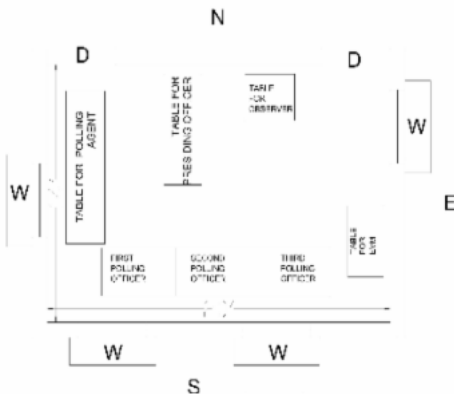

নির্বাচক নিবন্ধন আধিকারিকের স্বাক্ষর

Nazri Naksha

Google Map View

Polling Station Building Front View

Polling Station Front View

Cad View

Key MAP View

1 নাম : নিরুপা বিবি পিতার নাম : হালিম সেখ বাড়ির নং : n0216 বয়স : 39 লিঙ্গ : মহিলা	IMW2019925	ফটো উপলব্ধ	2 নাম : আশাদুল সেখ পিতার নাম : সেখ সাইদুল বাড়ির নং : কামার পাড়া বয়স : 22 লিঙ্গ : পুরুষ	IMW2610350	ফটো উপলব্ধ	3 নাম : দীপু হেমরম পিতার নাম : পঞ্চ হেমরম বাড়ির নং : কামাড়া পাড়া বয়স : 25 লিঙ্গ : পুরুষ	IMW2611572	ফটো উপলব্ধ
4 নাম : সুশান্ত কিস্কু পিতার নাম : হর্পন কিস্কু বাড়ির নং : কামাড়া পাড়া বয়স : 26 লিঙ্গ : পুরুষ	IMW2611580	ফটো উপলব্ধ	5 নাম : প্রদীপ কিস্কু পিতার নাম : সুভাষ কিস্কু বাড়ির নং : এন০১৭৭ বয়স : 23 লিঙ্গ : পুরুষ	IMW2542983	ফটো উপলব্ধ	6 নাম : মধুমিতা কর্মকার পিতার নাম : নন্দ কর্মকার বাড়ির নং : N0159 বয়স : 26 লিঙ্গ : মহিলা	IMW2342822	ফটো উপলব্ধ
7 নাম : আনন্দ কর্মকার পিতার নাম : হালিদাস কর্মকার বাড়ির নং : N0853 বয়স : 31 লিঙ্গ : পুরুষ	IMW2343382	ফটো উপলব্ধ	8 নাম : মিনতী কর্মকার পিতার নাম : বলাই কর্মকার বাড়ির নং : এন০১৮৩ বয়স : 36 লিঙ্গ : মহিলা	IMW2482511	ফটো উপলব্ধ	9 নাম : পূজা কর্মকার স্বামীর নাম : বসুদেব কর্মকার বাড়ির নং : এন০৪৫০ বয়স : 21 লিঙ্গ : মহিলা	IMW2635209	ফটো উপলব্ধ
10 নাম : রুপা কর্মকার স্বামীর নাম : গৌতম কর্মকার বাড়ির নং : এন০১৮২ বয়স : 22 লিঙ্গ : মহিলা	IMW2595452	ফটো উপলব্ধ	11 নাম : বিশাল কর্মকার পিতার নাম : সুধাই কর্মকার বাড়ির নং : এন০১৯০ বয়স : 24 লিঙ্গ : পুরুষ	IMW2542843	ফটো উপলব্ধ	12 নাম : কাজল কর্মকার স্বামীর নাম : নগেন কর্মকার বাড়ির নং : N0851 বয়স : 60 লিঙ্গ : মহিলা	IMW1166727	ফটো উপলব্ধ
13 নাম : বাসুদেব কর্মকার পিতার নাম : নগেন কর্মকার বাড়ির নং : N0850 বয়স : 28 লিঙ্গ : পুরুষ	IMW1996966	ফটো উপলব্ধ	14 নাম : কার্তিক কর্মকার পিতার নাম : পরেশ কর্মকার বাড়ির নং : n0205 বয়স : 33 লিঙ্গ : পুরুষ	IMW1655802	ফটো উপলব্ধ	15 নাম : মালা সাতরাফেত্রাপাল স্বামীর নাম : তাপস ফেত্রাপাল বাড়ির নং : এন০139 বয়স : 23 লিঙ্গ : মহিলা	IMW2640043	ফটো উপলব্ধ
16 নাম : তাপস ফেত্রাপাল পিতার নাম : শ্রীকান্ত ফেত্রাপাল বাড়ির নং : N0139 বয়স : 25 লিঙ্গ : পুরুষ	IMW2121762	ফটো উপলব্ধ	17 নাম : রেখা ফেত্রাপাল স্বামীর নাম : শ্রীকান্ত ফেত্রাপাল বাড়ির নং : n0139 বয়স : 56 লিঙ্গ : মহিলা	WB/39/270/495273	ফটো উপলব্ধ	18 নাম : শ্রীকান্ত ফেত্রাপাল পিতার নাম : পূর্নচন্দ্র ফেত্রাপাল বাড়ির নং : n0139 বয়স : 59 লিঙ্গ : পুরুষ	WB/39/270/495331	ফটো উপলব্ধ
19 নাম : হেমন্ত কিস্কু পিতার নাম : সুধাই কিস্কু বাড়ির নং : N0852 বয়স : 26 লিঙ্গ : পুরুষ	IMW2114239	ফটো উপলব্ধ	20 নাম : বিমল কিস্কু পিতার নাম : শ্রীকান্ত কিস্কু বাড়ির নং : এন০১৮০ বয়স : 23 লিঙ্গ : পুরুষ	IMW2594729	ফটো উপলব্ধ	21 নাম : টুনি খুঁটীয়া স্বামীর নাম : ভগীরথ খুঁটীয়া বাড়ির নং : n0074 বয়স : 53 লিঙ্গ : মহিলা	WB/39/270/495468	ফটো উপলব্ধ
22 নাম : প্রিয়া খাঁ স্বামীর নাম : রাজু খাঁ বাড়ির নং : n0240 বয়স : 35 লিঙ্গ : মহিলা	IMW2082832	ফটো উপলব্ধ	23 নাম : ফরিদা খাতুন স্বামীর নাম : কলিম শেখ বাড়ির নং : n0144 বয়স : 37 লিঙ্গ : মহিলা	IMW1166685	ফটো উপলব্ধ	24 নাম : অর্পিতা গুপ্তা পিতার নাম : অরুণ কুমার গুপ্তা বাড়ির নং : n0217 বয়স : 26 লিঙ্গ : মহিলা	IMW2065423	ফটো উপলব্ধ
25 নাম : লক্ষী ঘড়ই স্বামীর নাম : সুখো ঘড়ই বাড়ির নং : n0105 বয়স : 60 লিঙ্গ : মহিলা	IMW2194934	ফটো উপলব্ধ	26 নাম : সঞ্জয় ঘড়ই পিতার নাম : সুখো ঘড়ই বাড়ির নং : n0105 বয়স : 40 লিঙ্গ : পুরুষ	IMW1067685	ফটো উপলব্ধ	27 নাম : রনজিৎ ঘড়ই পিতার নাম : সুখো ঘড়ই বাড়ির নং : n0105 বয়স : 37 লিঙ্গ : পুরুষ	IMW1384320	ফটো উপলব্ধ
28 নাম : মৌসুমী ঘড়ই স্বামীর নাম : রনজিৎ ঘড়ই বাড়ির নং : n0105 বয়স : 33 লিঙ্গ : মহিলা	IMW1778323	ফটো উপলব্ধ	29 নাম : রঞ্জু ঘড়ই স্বামীর নাম : চিরঞ্জিত ঘড়ই বাড়ির নং : n0105 বয়স : 33 লিঙ্গ : মহিলা	IMW1778265	ফটো উপলব্ধ	30 নাম : মামনি ঘড়ই স্বামীর নাম : সঞ্জয় ঘড়ই বাড়ির নং : n0105 বয়স : 37 লিঙ্গ : মহিলা	IMW1873058	ফটো উপলব্ধ