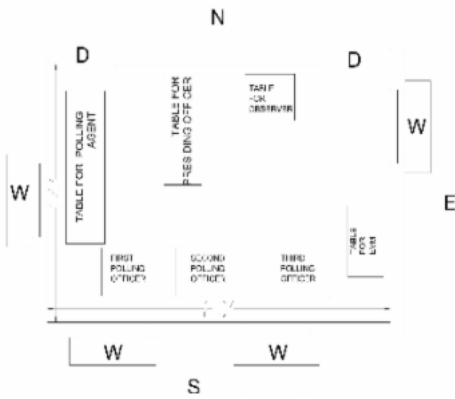

নির্বাচক নিবন্ধন আধিকারিকের স্বাক্ষর

Nazri Naksha

Google Map View

Polling Station Building Front View

Polling Station Front View

Cad View

Key MAP View

1 নাম : সৈয়দ মনসুর আলি পিতার নাম: সৈয়দ সামসের আলি বাড়ির নং : n0001 বয়স : 51 লিঙ্গ : পুরুষ ফটো উপলব্ধ	WB/39/270/495597	2 নাম : জেসমিন বেগম স্বামীর নাম: সৈয়দ আসগর আলি বাড়ির নং : n0003 বয়স : 48 লিঙ্গ : মহিলা ফটো উপলব্ধ	WB/39/270/495477	3 নাম : সৈয়দ জিশান আলি পিতার নাম: সৈয়দ আসগর আলি বাড়ির নং : n0003 বয়স : 30 লিঙ্গ : পুরুষ ফটো উপলব্ধ	IMW1778521
4 নাম : সেখ আজিজা বিবি স্বামীর নাম: ইয়াসিন সেখ বাড়ির নং : n0050 বয়স : 40 লিঙ্গ : মহিলা ফটো উপলব্ধ	BXX2999027	5 নাম : ইয়াসিন সেখ পিতার নাম: সোলেমান বড়ো বড়ো সেখ বাড়ির নং : n0050 বয়স : 42 লিঙ্গ : পুরুষ ফটো উপলব্ধ	BXX2999019	6 নাম : সেখ সফিক পিতার নাম: সেখ আব্দুল আহাদ বাড়ির নং : n0091 বয়স : 37 লিঙ্গ : পুরুষ ফটো উপলব্ধ	IMW1067925
7 নাম : সেখ আশাদুল পিতার নাম: সেখ আব্দুল আহাদ বাড়ির নং : n0201 বয়স : 36 লিঙ্গ : পুরুষ ফটো উপলব্ধ	IMW1067834	8 নাম : সৈয়দ আসগর আলি পিতার নাম: সৈয়দ সাদেক আলি বাড়ির নং : n0201 বয়স : 62 লিঙ্গ : পুরুষ ফটো উপলব্ধ	WB/39/270/495476	9 নাম : শাজদা খাতুন স্বামীর নাম: মহম্মদ সাহাবুদ্দিন বাড়ির নং : n0189 বয়স : 41 লিঙ্গ : মহিলা ফটো উপলব্ধ	IMW1070127
10 নাম : মহম্মদ সাহাবুদ্দিন পিতার নাম: মহম্মদ ময়নুদ্দিন বাড়ির নং : n0188 বয়স : 43 লিঙ্গ : পুরুষ ফটো উপলব্ধ	IMW1070119	11 নাম : সৈয়দ আবিদ আলি পিতার নাম: সৈয়দ আনোয়ার আলি বাড়ির নং : n0088 বয়স : 37 লিঙ্গ : পুরুষ ফটো উপলব্ধ	IMW0542308	12 নাম : সেখ সারিতা স্বামীর নাম: ফরিদা বিবি সেখ বাড়ির নং : n0030 বয়স : 37 লিঙ্গ : পুরুষ ফটো উপলব্ধ	IMW0543611
13 নাম : ফরিদা বিবি সেখ স্বামীর নাম: নুর সেখ বাড়ির নং : n0030 বয়স : 51 লিঙ্গ : মহিলা ফটো উপলব্ধ	BXX1836188	14 নাম : পুতুল খান পিতার নাম: মিছরী খাঁ বাড়ির নং : n0043 বয়স : 50 লিঙ্গ : মহিলা ফটো উপলব্ধ	IMW2750867	15 নাম : সৈয়দ মফিজুল আলম পিতার নাম: সৈয়দ মহম্মদ আলম বাড়ির নং : n0079 বয়স : 40 লিঙ্গ : পুরুষ ফটো উপলব্ধ	BXX3111895
16 নাম : দিলরুবা খাতুন স্বামীর নাম: সৈয়দ মকসুদুল আলম বাড়ির নং : n0079 বয়স : 43 লিঙ্গ : মহিলা ফটো উপলব্ধ	BXX3281003	17 নাম : সৈয়দ মকসুদুল আলম পিতার নাম: সৈয়দ মহম্মদ আলম বাড়ির নং : n0079 বয়স : 45 লিঙ্গ : পুরুষ ফটো উপলব্ধ	BXX2706430	18 নাম : আলোয়া বেগম স্বামীর নাম: সৈয়দ মহম্মদ আলম বাড়ির নং : n0079 বয়স : 70 লিঙ্গ : মহিলা ফটো উপলব্ধ	IMW2684579
19 নাম : নার্গিস বিবি স্বামীর নাম: আয়নাল সেখ বাড়ির নং : n0075 বয়স : 36 লিঙ্গ : মহিলা ফটো উপলব্ধ	IMW1500669	20 নাম : সৈয়দ জায়েদ মাহবুব পিতার নাম: মাহবুল হক বাড়ির নং : 00 বয়স : 34 লিঙ্গ : পুরুষ ফটো উপলব্ধ	IMW1656529	21 নাম : মাহবুল হক পিতার নাম: মহঃ এসরাফুল হক বাড়ির নং : 00 বয়স : 66 লিঙ্গ : পুরুষ ফটো উপলব্ধ	IMW2195550
22 নাম : সৈয়দ শায়েব মাহমুদ পিতার নাম: মহঃ আসরাফুল হক বাড়ির নং : n0075 বয়স : 34 লিঙ্গ : পুরুষ ফটো উপলব্ধ	IMW1341189	23 নাম : সাবির খাঁ পিতার নাম: আব্দুল বসির খাঁ বাড়ির নং : n0072 বয়স : 37 লিঙ্গ : পুরুষ ফটো উপলব্ধ	IMW1500651	24 নাম : সাবিনা পারভিন খান পিতার নাম: আব্দুল বসির খান বাড়ির নং : n0072 বয়স : 37 লিঙ্গ : মহিলা ফটো উপলব্ধ	IMW1656438
25 নাম : নুরানা খাতুন পিতার নাম: আবসার সেখ বাড়ির নং : এন0027 বয়স : 22 লিঙ্গ : মহিলা ফটো উপলব্ধ	YWL2434249	26 নাম : সেখ আনিসুল ইসলাম পিতার নাম: সেখ নিজামউদ্দীন বাড়ির নং : n0065 বয়স : 56 লিঙ্গ : পুরুষ ফটো উপলব্ধ	IMW2195493	27 নাম : সেখ আবুবক্কর পিতার নাম: সেখ খোদন বাড়ির নং : n0051 বয়স : 34 লিঙ্গ : পুরুষ ফটো উপলব্ধ	IMW1166875
28 নাম : হাসিবা বিবি স্বামীর নাম: সেখ ইব্রাহিম বাড়ির নং : n0051 বয়স : 32 লিঙ্গ : মহিলা ফটো উপলব্ধ	IMW1656461	29 নাম : সেখ ইব্রাহিম পিতার নাম: সেখ খোদন বাড়ির নং : n0051 বয়স : 38 লিঙ্গ : পুরুষ ফটো উপলব্ধ	IMW1166867	30 নাম : আলোয়া বিবি সেখ স্বামীর নাম: খোদন সেখ বাড়ির নং : n0051 বয়স : 58 লিঙ্গ : মহিলা ফটো উপলব্ধ	BXX0889428