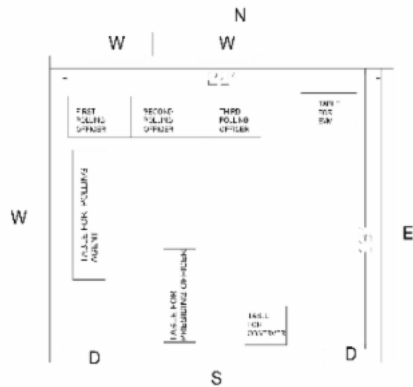

নির্বাচক নিবন্ধন আধিকারিকের স্বাক্ষর

Nazri Naksha

Google Map View

Polling Station Building Front View

Polling Station Front View

Cad View

Key MAP View

ভাগ নং, নাম : 1-রামাইপুর,কোড়ার