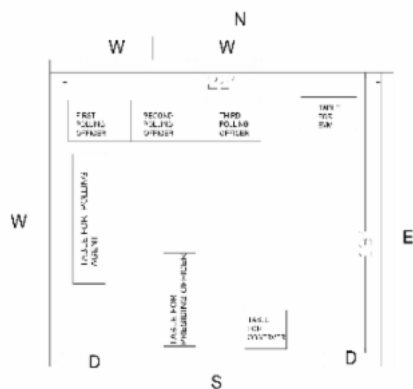

নির্বাচক নিবন্ধন আধিকারিকের স্বাক্ষর

Nazri Naksha

Google Map View

Polling Station Building Front View

Polling Station Front View

Cad View

Key MAP View

1 নাম : টুম্পা কোঙার স্বামীর নাম: তপন কোঙার বাড়ির নং : n0003 বয়স : 43 লিঙ্গ : মহিলা	BXX2716843 ফটো উপলব্ধ	2 নাম : তপন কোনার পিতার নাম: বলাই কোঙার বাড়ির নং : n0003 বয়স : 50 লিঙ্গ : পুরুষ	BXX1663574 ফটো উপলব্ধ	3 নাম : যমুনা কোঙার স্বামীর নাম: বলাই কোঙার বাড়ির নং : n0003 বয়স : 75 লিঙ্গ : মহিলা	WB/39/270/534324 ফটো উপলব্ধ
4 নাম : বন্দনা কোঙার স্বামীর নাম: সুজিত কোঙার বাড়ির নং : n0002 বয়স : 52 লিঙ্গ : মহিলা	BXX0946798 ফটো উপলব্ধ	5 নাম : হৃদয় কোঙার পিতার নাম: সুজিত কোঙার বাড়ির নং : n0002 বয়স : 32 লিঙ্গ : পুরুষ	IMW1386994 ফটো উপলব্ধ	6 নাম : সুজিত কোঙার পিতার নাম: কানাই কোঙার বাড়ির নং : n0002 বয়স : 58 লিঙ্গ : পুরুষ	WB/39/270/534568 ফটো উপলব্ধ
7 নাম : কৌশিক কোনার পিতার নাম: বংশীধর কোনার বাড়ির নং : n0001 বয়স : 32 লিঙ্গ : পুরুষ	IMW1504224 ফটো উপলব্ধ	8 নাম : সুচনা কোঙার স্বামীর নাম: মদন কোঙার বাড়ির নং : n0001 বয়স : 43 লিঙ্গ : মহিলা	BXX2716835 ফটো উপলব্ধ	9 নাম : মদন কোঙার পিতার নাম: জীবন কোঙার বাড়ির নং : n0001 বয়স : 56 লিঙ্গ : পুরুষ	WB/39/270/534050 ফটো উপলব্ধ
10 নাম : বংশী কোঙার পিতার নাম: জীবন কোঙার বাড়ির নং : n0001 বয়স : 57 লিঙ্গ : পুরুষ	WB/39/270/534250 ফটো উপলব্ধ	11 নাম : সন্ধ্যা কোঙার স্বামীর নাম: বংশী কোঙার বাড়ির নং : n0001 বয়স : 53 লিঙ্গ : মহিলা	BXX1663616 ফটো উপলব্ধ	12 নাম : মিস্ট্র কোনার পিতার নাম: মদন কোনার বাড়ির নং : এন0001 বয়স : 23 লিঙ্গ : মহিলা	IMW2484723 ফটো উপলব্ধ
13 নাম : প্রিয়া অধিকারী স্বামীর নাম: অমিত অধিকারী বাড়ির নং : N0001 বয়স : 28 লিঙ্গ : মহিলা	YWL2084697 ফটো উপলব্ধ	14 নাম : সুচিত্রা সেন স্বামীর নাম: কৌশিক কোনার বাড়ির নং : N0001 বয়স : 29 লিঙ্গ : মহিলা	UUD1817071 ফটো উপলব্ধ	15 নাম : রাধারানী কোনাই স্বামীর নাম: বাচ্চু কোনাই বাড়ির নং : এন0021 বয়স : 24 লিঙ্গ : মহিলা	IMW2484806 ফটো উপলব্ধ
16 নাম : বাচ্চু কোনাই পিতার নাম: মানিক কোনাই বাড়ির নং : n0021 বয়স : 37 লিঙ্গ : পুরুষ	IMW1069210 ফটো উপলব্ধ	17 নাম : নমিতা কোনাই স্বামীর নাম: উত্তম কোনাই বাড়ির নং : n0021 বয়স : 33 লিঙ্গ : মহিলা	IMW1387059 ফটো উপলব্ধ	18 নাম : উত্তম কোনাই পিতার নাম: মানিক কোনাই বাড়ির নং : n0021 বয়স : 38 লিঙ্গ : পুরুষ	IMW1069145 ফটো উপলব্ধ
19 নাম : সন্ধ্যা কোনাই স্বামীর নাম: মানিক কোনাই বাড়ির নং : n0021 বয়স : 58 লিঙ্গ : মহিলা	IMW2543544 ফটো উপলব্ধ	20 নাম : কাকলী দত্ত স্বামীর নাম: গদাধর দত্ত বাড়ির নং : n0123 বয়স : 52 লিঙ্গ : মহিলা	BXX1663673 ফটো উপলব্ধ	21 নাম : গদাধর দত্ত পিতার নাম: ষষ্টিপদ দত্ত বাড়ির নং : n0123 বয়স : 59 লিঙ্গ : পুরুষ	WB/39/270/534261 ফটো উপলব্ধ
22 নাম : তুহিন দত্ত পিতার নাম: উজ্জল দত্ত বাড়ির নং : n0004 বয়স : 39 লিঙ্গ : পুরুষ	BXX3010444 ফটো উপলব্ধ	23 নাম : ঝর্ণা দত্ত স্বামীর নাম: উজ্জল দত্ত বাড়ির নং : n0004 বয়স : 59 লিঙ্গ : মহিলা	BXX1663681 ফটো উপলব্ধ	24 নাম : উজ্জল দত্ত পিতার নাম: ষষ্টিপদ দত্ত বাড়ির নং : n0004 বয়স : 71 লিঙ্গ : পুরুষ	BXX1663517 ফটো উপলব্ধ
25 নাম : দেবদীপ দত্ত পিতার নাম: গদাধর দত্ত বাড়ির নং : n0123 বয়স : 28 লিঙ্গ : পুরুষ	IMW1877356 ফটো উপলব্ধ	26 নাম : মহুয়া দত্ত স্বামীর নাম: দেবদীপ দত্ত বাড়ির নং : এন০১২৩ বয়স : 29 লিঙ্গ : মহিলা	RPB1859032 ফটো উপলব্ধ	27 নাম : শিল্পা দত্ত স্বামীর নাম: তুহিন দত্ত বাড়ির নং : n0174 বয়স : 26 লিঙ্গ : মহিলা	IMW2026631 ফটো উপলব্ধ
28 নাম : সুমনা দাঁ স্বামীর নাম: দিব্যেন্দু দাঁ বাড়ির নং : n0174 বয়স : 28 লিঙ্গ : মহিলা	IMW2026664 ফটো উপলব্ধ	29 নাম : বার্থা দাঁ পিতার নাম: সুখেন্দু দাঁ বাড়ির নং : এন0009 বয়স : 23 লিঙ্গ : মহিলা	IMW2484814 ফটো উপলব্ধ	30 নাম : কৌশিক চন্দ্র দাঁ পিতার নাম: তুষার কান্তি দাঁ বাড়ির নং : বয়স : 25 লিঙ্গ : পুরুষ	IMW2132876 ফটো উপলব্ধ