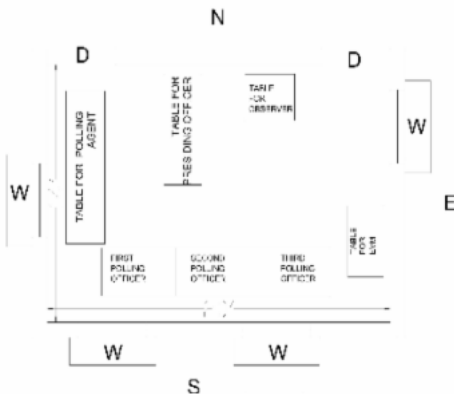

নির্বাচক নিবন্ধন আধিকারিকের স্বাক্ষর

Nazri Naksha

Google Map View

Polling Station Building Front View

Polling Station Front View

Cad View

Key MAP View

1 নাম : তুষা সামন্ত দত্ত স্বামীর নাম: রাহুল সামন্ত বাড়ির নং : n0187 বয়স : 37 লিঙ্গ : মহিলা	IMW1077478	ফটো উপলব্ধ	2 নাম : সরস্বতী দে স্বামীর নাম: নিমাই দে বাড়ির নং : n0025 বয়স : 61 লিঙ্গ : মহিলা	IMW2198687	ফটো উপলব্ধ	3 নাম : কাবেরী দে স্বামীর নাম: লক্ষীনারায়ন দে বাড়ির নং : n0025 বয়স : 59 লিঙ্গ : মহিলা	IMW2198604	ফটো উপলব্ধ
4 নাম : দেবনারায়ণ দে পিতার নাম: শ্যামাপদ দে বাড়ির নং : n0025 বয়স : 69 লিঙ্গ : পুরুষ	IMW2735751	ফটো উপলব্ধ	5 নাম : বানী দে স্বামীর নাম: দেবনারায়ন দে বাড়ির নং : n0025 বয়স : 51 লিঙ্গ : মহিলা	WB/39/270/537220	ফটো উপলব্ধ	6 নাম : হরিনারায়ন দে পিতার নাম: শ্যামাপদ দে বাড়ির নং : n0025 বয়স : 65 লিঙ্গ : পুরুষ	IMW2198612	ফটো উপলব্ধ
7 নাম : অমরনাথ দে পিতার নাম: লক্ষীনারায়ন দে বাড়ির নং : n0025 বয়স : 30 লিঙ্গ : পুরুষ	IMW1660414	ফটো উপলব্ধ	8 নাম : সুরত দে পিতার নাম: নিমাই চন্দ্র দে বাড়ির নং : n0025 বয়স : 39 লিঙ্গ : পুরুষ	BXX3010618	ফটো উপলব্ধ	9 নাম : সোমনাথ দে পিতার নাম: লক্ষীনারায়ন দে বাড়ির নং : N0056 বয়স : 34 লিঙ্গ : পুরুষ	IMW1171040	ফটো উপলব্ধ
10 নাম : লক্ষীনারায়ন দে পিতার নাম: শ্যামাপদ দে বাড়ির নং : এন০০২৫ বয়স : 66 লিঙ্গ : পুরুষ	IMW2198596	ফটো উপলব্ধ	11 নাম : নিমাই চন্দ্র দে পিতার নাম: শ্যামাপদ দে বাড়ির নং : n0025 বয়স : 77 লিঙ্গ : পুরুষ	IMW2198679	ফটো উপলব্ধ	12 নাম : ইতিকা দে স্বামীর নাম: সুরত দে বাড়ির নং : n0025 বয়স : 34 লিঙ্গ : মহিলা	IMW1933548	ফটো উপলব্ধ
13 নাম : মান্নি অধিকারী স্বামীর নাম: রাজ কুমার অধিকারী বাড়ির নং : N0054 বয়স : 30 লিঙ্গ : মহিলা	IMW2186567	ফটো উপলব্ধ	14 নাম : ফাল্পুনী অধিকারী পিতার নাম: লক্ষীনারায়ন অধিকারী বাড়ির নং : n0001 বয়স : 35 লিঙ্গ : মহিলা	IMW1877786	ফটো উপলব্ধ	15 নাম : তনুশ্রী অধিকারী স্বামীর নাম: লক্ষীনারায়ন অধিকারী বাড়ির নং : n0001 বয়স : 63 লিঙ্গ : মহিলা	WB/39/270/537600	ফটো উপলব্ধ
16 নাম : সঞ্জয় অধিকারী পিতার নাম: লক্ষীনারায়ন অধিকারী বাড়ির নং : n0001 বয়স : 35 লিঙ্গ : পুরুষ	IMW1170968	ফটো উপলব্ধ	17 নাম : সর্বানী অধিকারী স্বামীর নাম: দেবনারায়ন অধিকারী বাড়ির নং : n0001 বয়স : 55 লিঙ্গ : মহিলা	WB/39/270/537347	ফটো উপলব্ধ	18 নাম : রাজ কুমার অধিকারী পিতার নাম: দেবনারায়ন অধিকারী বাড়ির নং : n0001 বয়স : 35 লিঙ্গ : পুরুষ	IMW1387083	ফটো উপলব্ধ
19 নাম : অমিত অধিকারী পিতার নাম: দেবনারায়ন অধিকারী বাড়ির নং : n0001 বয়স : 34 লিঙ্গ : পুরুষ	IMW1387091	ফটো উপলব্ধ	20 নাম : কুহেলী কুণ্ড স্বামীর নাম: স্বপন কুণ্ড বাড়ির নং : n0122 বয়স : 44 লিঙ্গ : মহিলা	BXX2109445	ফটো উপলব্ধ	21 নাম : আশীষ কুন্ড পিতার নাম: অনিল কুন্ড বাড়ির নং : n0119 বয়স : 53 লিঙ্গ : পুরুষ	IMW2198703	ফটো উপলব্ধ
22 নাম : অনিমা কুন্ড স্বামীর নাম: সুনীল কুন্ড বাড়ির নং : n0120 বয়স : 75 লিঙ্গ : মহিলা	BXX3009750	ফটো উপলব্ধ	23 নাম : তপন কুন্ড পিতার নাম: রাধাবল্লভ কুন্ড বাড়ির নং : n0121 বয়স : 75 লিঙ্গ : পুরুষ	WB/39/270/537036	ফটো উপলব্ধ	24 নাম : সোমা কুন্ড খাঁ স্বামীর নাম: আশীষ কুণ্ড বাড়ির নং : n0119 বয়স : 41 লিঙ্গ : মহিলা	IMW2014280	ফটো উপলব্ধ
25 নাম : সৌভিক কর্মকার পিতার নাম: রাধারমন কর্মকার বাড়ির নং : N0078 বয়স : 26 লিঙ্গ : পুরুষ	IMW2116473	ফটো উপলব্ধ	26 নাম : রমেশ চন্দ্র কর্মকার পিতার নাম: বিজয়চন্দ্র কর্মকার বাড়ির নং : n0003 বয়স : 43 লিঙ্গ : পুরুষ	BXX3009693	ফটো উপলব্ধ	27 নাম : মিনতি কর্মকার স্বামীর নাম: কার্তিক কর্মকার বাড়ির নং : n0010 বয়স : 67 লিঙ্গ : মহিলা	WB/39/270/537229	ফটো উপলব্ধ
28 নাম : তপন কর্মকার পিতার নাম: কার্তিক কর্মকার বাড়ির নং : n0010 বয়স : 51 লিঙ্গ : পুরুষ	WB/39/270/537028	ফটো উপলব্ধ	29 নাম : ধনঞ্জয় কর্মকার পিতার নাম: বিজয় কর্মকার বাড়ির নং : n0010 বয়স : 71 লিঙ্গ : পুরুষ	WB/39/270/537524	ফটো উপলব্ধ	30 নাম : পূর্ণিমা কর্মকার স্বামীর নাম: ধনঞ্জয় কর্মকার বাড়ির নং : n0010 বয়স : 59 লিঙ্গ : মহিলা	BXX0951103	ফটো উপলব্ধ