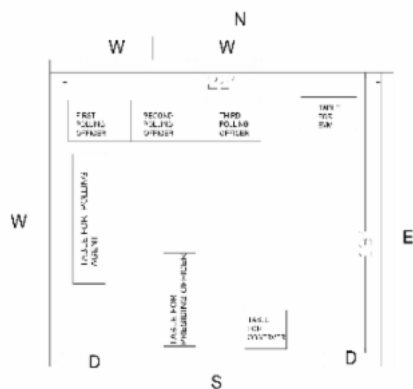

নির্বাচক নিবন্ধন আধিকারিকের স্বাক্ষর

Nazri Naksha

Google Map View

Polling Station Building Front View

Polling Station Front View

Cad View

Key MAP View

1 নাম : সাহিদ সেখ পিতার নাম: কালাম সেখ বাড়ির নং : n0227 বয়স : 28 লিঙ্গ : পুরুষ	IMW1878495 ফটো উপলব্ধ	2 নাম : মহম্মদ রাসিদ পিতার নাম: কালাম সেখ বাড়ির নং : n0227 বয়স : 29 লিঙ্গ : পুরুষ	IMW1878503 ফটো উপলব্ধ	3 নাম : মহম্মদ আসিস পিতার নাম: কালাম সেখ বাড়ির নং : n0227 বয়স : 30 লিঙ্গ : পুরুষ	IMW1878529 ফটো উপলব্ধ
4 নাম : লক্ষী কর্মকার স্বামীর নাম: সমীর কর্মকার বাড়ির নং : n0255 বয়স : 27 লিঙ্গ : মহিলা	IMW2027175 ফটো উপলব্ধ	5 নাম : অসীম কর্মকার পিতার নাম: শংকর কর্মকার বাড়ির নং : n0136 বয়স : 28 লিঙ্গ : পুরুষ	IMW2000925 ফটো উপলব্ধ	6 নাম : প্রতাপ কর্মকার পিতার নাম: পথিক কর্মকার বাড়ির নং : n0136 বয়স : 28 লিঙ্গ : পুরুষ	IMW2000628 ফটো উপলব্ধ
7 নাম : ভাস্কর কর্মকার পিতার নাম: বীরবল কর্মকার বাড়ির নং : n0164 বয়স : 28 লিঙ্গ : পুরুষ	IMW2000636 ফটো উপলব্ধ	8 নাম : সুজন কর্মকার পিতার নাম: শ্যামাপদ কর্মকার বাড়ির নং : n0136 বয়স : 27 লিঙ্গ : পুরুষ	IMW2000743 ফটো উপলব্ধ	9 নাম : লক্ষীকান্ত কর্মকার পিতার নাম: হীরালাল কর্মকার বাড়ির নং : n0089 বয়স : 61 লিঙ্গ : পুরুষ	WB/39/270/549502 ফটো উপলব্ধ
10 নাম : উত্তম কর্মকার পিতার নাম: হীরালাল কর্মকার বাড়ির নং : n0090 বয়স : 53 লিঙ্গ : পুরুষ	WB/39/270/549503 ফটো উপলব্ধ	11 নাম : মানিক কর্মকার মায়ের নাম: স্বর্ণ কর্মকার বাড়ির নং : 0447 বয়স : 52 লিঙ্গ : পুরুষ	UWX1449438 ফটো উপলব্ধ	12 নাম : জয়ন্তী কর্মকার স্বামীর নাম: উত্তম কর্মকার বাড়ির নং : n0090 বয়স : 50 লিঙ্গ : মহিলা	WB/39/270/549470 ফটো উপলব্ধ
13 নাম : সবিতা কর্মকার স্বামীর নাম: শ্রীকান্ত কর্মকার বাড়ির নং : n0090 বয়স : 53 লিঙ্গ : মহিলা	IMW2199735 ফটো উপলব্ধ	14 নাম : জ্যোৎস্না কর্মকার স্বামীর নাম: স্বপন কর্মকার বাড়ির নং : n0090 বয়স : 38 লিঙ্গ : মহিলা	IMW1171974 ফটো উপলব্ধ	15 নাম : স্বপন কর্মকার মায়ের নাম: মেনকা কর্মকার বাড়ির নং : n0090 বয়স : 37 লিঙ্গ : পুরুষ	IMW1069707 ফটো উপলব্ধ
16 নাম : বিশ্বজিৎ কর্মকার পিতার নাম: শ্রীকান্ত কর্মকার বাড়ির নং : n0090 বয়স : 37 লিঙ্গ : পুরুষ	IMW1299072 ফটো উপলব্ধ	17 নাম : বলাই কর্মকার পিতার নাম: সহদেব কর্মকার বাড়ির নং : n0136 বয়স : 76 লিঙ্গ : পুরুষ	BXX1659697 ফটো উপলব্ধ	18 নাম : উর্মিলা কর্মকার স্বামীর নাম: বলাই কর্মকার বাড়ির নং : n0136 বয়স : 61 লিঙ্গ : মহিলা	WB/39/270/549108 ফটো উপলব্ধ
19 নাম : শ্যামাপদ কর্মকার পিতার নাম: বলাই কর্মকার বাড়ির নং : n0136 বয়স : 56 লিঙ্গ : পুরুষ	BXX3014115 ফটো উপলব্ধ	20 নাম : নমিতা কর্মকার স্বামীর নাম: শ্যামাপদ কর্মকার বাড়ির নং : n0136 বয়স : 53 লিঙ্গ : মহিলা	BXX3014123 ফটো উপলব্ধ	21 নাম : কৃষ্ণ গোপাল কর্মকার পিতার নাম: শ্যামাপদ কর্মকার বাড়ির নং : n0136 বয়স : 33 লিঙ্গ : পুরুষ	IMW1387489 ফটো উপলব্ধ
22 নাম : শংকর কর্মকার পিতার নাম: বলাই কর্মকার বাড়ির নং : n0136 বয়স : 54 লিঙ্গ : পুরুষ	WB/39/270/549107 ফটো উপলব্ধ	23 নাম : মীরা কর্মকার স্বামীর নাম: শংকর কর্মকার বাড়ির নং : n0136 বয়স : 50 লিঙ্গ : মহিলা	WB/39/270/549109 ফটো উপলব্ধ	24 নাম : পথিক কর্মকার পিতার নাম: বলাই কর্মকার বাড়ির নং : n0136 বয়স : 53 লিঙ্গ : পুরুষ	WB/39/270/549281 ফটো উপলব্ধ
25 নাম : অঞ্জনা কর্মকার স্বামীর নাম: পথিক কর্মকার বাড়ির নং : n0136 বয়স : 49 লিঙ্গ : মহিলা	WB/39/270/549282 ফটো উপলব্ধ	26 নাম : রবি কর্মকার পিতার নাম: বলাই কর্মকার বাড়ির নং : n0136 বয়স : 38 লিঙ্গ : পুরুষ	BXX3115193 ফটো উপলব্ধ	27 নাম : সান্ত্বনা কর্মকার স্বামীর নাম: রবি কর্মকার বাড়ির নং : n0136 বয়স : 38 লিঙ্গ : মহিলা	IMW1172014 ফটো উপলব্ধ
28 নাম : শুকদেব কর্মকার পিতার নাম: সহদেব কর্মকার বাড়ির নং : n0136 বয়স : 55 লিঙ্গ : পুরুষ	WB/39/270/549270 ফটো উপলব্ধ	29 নাম : সমীর কর্মকার পিতার নাম: শঙ্কর কর্মকার বাড়ির নং : n0136 বয়স : 32 লিঙ্গ : পুরুষ	IMW1780907 ফটো উপলব্ধ	30 নাম : স্বর্ণ কর্মকার স্বামীর নাম: পশুপতি কর্মকার বাড়ির নং : n0164 বয়স : 81 লিঙ্গ : মহিলা	BXX1659770 ফটো উপলব্ধ