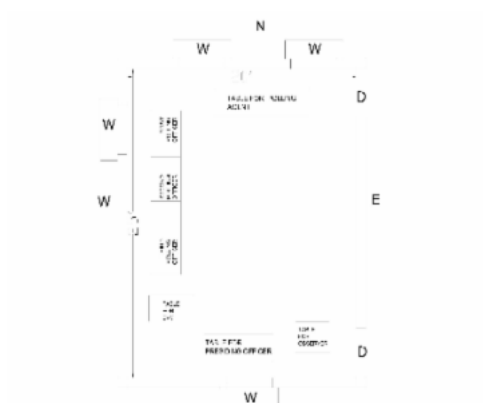

নির্বাচক নিবন্ধন আধিকারিকের স্বাক্ষর

Nazri Naksha

Google Map View

Polling Station Building Front View

Polling Station Front View

Cad View

Key MAP View

| | | | | | |
|--|--------------------------------|--|--------------------------------|--|--------------------------------|
| 1 নাম : সৌমেন দাস পিতার নাম: নিমাই চন্দ্র দাস বাড়ির নং : n0033 বয়স : 36 লিঙ্গ : পুরুষ | BXX3335163 ফটো উপলব্ধ | 2 নাম : নিমাই চন্দ্র দাস পিতার নাম: বৈদনাথ দাস বাড়ির নং : n0033 বয়স : 64 লিঙ্গ : পুরুষ | IMW2199784 ফটো উপলব্ধ | 3 নাম : দীপালি দাস স্বামীর নাম: সৌমেন দাস বাড়ির নং : N0033 বয়স : 27 লিঙ্গ : মহিলা | IMW2354140 ফটো উপলব্ধ |
| 4 নাম : বিশুজিৎ দত্ত পিতার নাম: খোকন দত্ত বাড়ির নং : নতুন বয়স : 35 লিঙ্গ : পুরুষ | UWX1201821 ফটো উপলব্ধ | 5 নাম : শেফালী দত্ত স্বামীর নাম: খোকন দত্ত বাড়ির নং : নতুন বয়স : 59 লিঙ্গ : মহিলা | IMW2609204 ফটো উপলব্ধ | 6 নাম : বিশুজিৎ অধিকারী পিতার নাম: শুভেন্দু অধিকারী বাড়ির নং : এন০১০৬ বয়স : 23 লিঙ্গ : পুরুষ | IMW2485597 ফটো উপলব্ধ |
| 7 নাম : প্রিয়ব্রত অধিকারী পিতার নাম: রাজু অধিকারী বাড়ির নং : n0106 বয়স : 29 লিঙ্গ : পুরুষ | IMW2027282 ফটো উপলব্ধ | 8 নাম : প্রতাপ চন্দ্র অধিকারী পিতার নাম: নন্দলাল অধিকারী বাড়ির নং : n0106 বয়স : 76 লিঙ্গ : পুরুষ | IMW2200368 ফটো উপলব্ধ | 9 নাম : পদ্মা অধিকারী স্বামীর নাম: প্রতাপ অধিকারী বাড়ির নং : n0106 বয়স : 61 লিঙ্গ : মহিলা | WB/39/270/552380 ফটো উপলব্ধ |
| 10 নাম : সঞ্জিত অধিকারী পিতার নাম: প্রতাপ অধিকারী বাড়ির নং : n0106 বয়স : 41 লিঙ্গ : পুরুষ | BXX3016185 ফটো উপলব্ধ | 11 নাম : রিঙ্কু অধিকারী স্বামীর নাম: শুভেন্দু অধিকারী বাড়ির নং : n0106 বয়স : 43 লিঙ্গ : মহিলা | IMW1108687 ফটো উপলব্ধ | 12 নাম : শুভেন্দু অধিকারী পিতার নাম: প্রতাপ অধিকারী বাড়ির নং : n0106 বয়স : 44 লিঙ্গ : পুরুষ | BXX3015377 ফটো উপলব্ধ |
| 13 নাম : মৌমিতা অধিকারী পিতার নাম: প্রতাপ অধিকারী বাড়ির নং : n0106 বয়স : 47 লিঙ্গ : মহিলা | IMW1069764 ফটো উপলব্ধ | 14 নাম : শ্রীকুমার কুণ্ডু পিতার নাম: অমৃতলাল কুণ্ডু বাড়ির নং : n0070 বয়স : 73 লিঙ্গ : পুরুষ | IMW2199917 ফটো উপলব্ধ | 15 নাম : স্মৃতিরেখা কুণ্ডু স্বামীর নাম: শ্রীকুমার কুণ্ডু বাড়ির নং : n0070 বয়স : 67 লিঙ্গ : মহিলা | BXX1660133 ফটো উপলব্ধ |
| 16 নাম : চন্দনা কুণ্ডু পিতার নাম: অমৃতলাল কুণ্ডু বাড়ির নং : n0070 বয়স : 60 লিঙ্গ : মহিলা | IMW2306223 ফটো উপলব্ধ | 17 নাম : নবনীতা চ্যাটাঙ্গী(কুণ্ডু) পিতার নাম: শ্রীকুমার কুণ্ডু বাড়ির নং : n0070 বয়স : 45 লিঙ্গ : মহিলা | BXX1660091 ফটো উপলব্ধ | 18 নাম : তপতী কার্ফা স্বামীর নাম: পবন কার্ফা বাড়ির নং : n0079 বয়স : 58 লিঙ্গ : মহিলা | WB/39/270/552724 ফটো উপলব্ধ |
| 19 নাম : পবন কার্ফা পিতার নাম: রামপ্রসাদ কার্ফা বাড়ির নং : বয়স : 61 লিঙ্গ : পুরুষ | WB/39/270/552077 ফটো উপলব্ধ | 20 নাম : ইন্দ্রজিত কার্ফা পিতার নাম: লক্ষ্মীনারায়ণ কার্ফা বাড়ির নং : n0173 বয়স : 43 লিঙ্গ : পুরুষ | BXX2108223 ফটো উপলব্ধ | 21 নাম : সুমনা কার্ফা স্বামীর নাম: যীশু কার্ফা বাড়ির নং : এন০০৭৯ বয়স : 24 লিঙ্গ : মহিলা | SQT2039436 ফটো উপলব্ধ |
| 22 নাম : অভয় চাঁদ কার্ফা পিতার নাম: রামনারায়ণ কার্ফা বাড়ির নং : n0082 বয়স : 65 লিঙ্গ : পুরুষ | WB/39/270/552445 ফটো উপলব্ধ | 23 নাম : বর্না কার্ফা স্বামীর নাম: ইন্দ্রজিৎ কার্ফা বাড়ির নং : n0173 বয়স : 26 লিঙ্গ : মহিলা | IMW2027472 ফটো উপলব্ধ | 24 নাম : উদয়চাঁদ কার্ফা পিতার নাম: রামনারায়ণ কার্ফা বাড়ির নং : n0082 বয়স : 69 লিঙ্গ : পুরুষ | IMW2531127 ফটো উপলব্ধ |
| 25 নাম : অভিজিত কার্ফা পিতার নাম: লক্ষ্মী নারায়ণ কার্ফা বাড়ির নং : n0173 বয়স : 48 লিঙ্গ : পুরুষ | BXX3015393 ফটো উপলব্ধ | 26 নাম : শিখা কার্ফা স্বামীর নাম: লক্ষ্মীনারায়ণ কার্ফা বাড়ির নং : n0173 বয়স : 67 লিঙ্গ : মহিলা | WB/39/270/552625 ফটো উপলব্ধ | 27 নাম : লক্ষ্মীনারায়ণ কার্ফা পিতার নাম: যোগেন্দ্র কার্ফা বাড়ির নং : n0173 বয়স : 82 লিঙ্গ : পুরুষ | BXX0977843 ফটো উপলব্ধ |
| 28 নাম : সৌরভ কার্ফা পিতার নাম: অভয় চাঁদ কার্ফা বাড়ির নং : n0082 বয়স : 32 লিঙ্গ : পুরুষ | IMW1387695 ফটো উপলব্ধ | 29 নাম : দীপা কার্ফা স্বামীর নাম: অভয় কার্ফা বাড়ির নং : n0082 বয়স : 53 লিঙ্গ : মহিলা | WB/39/270/552403 ফটো উপলব্ধ | 30 নাম : কুমুদিনী কার্ফা স্বামীর নাম: পার্থ কার্ফা বাড়ির নং : n0082 বয়স : 34 লিঙ্গ : মহিলা | IMW1781285 ফটো উপলব্ধ |