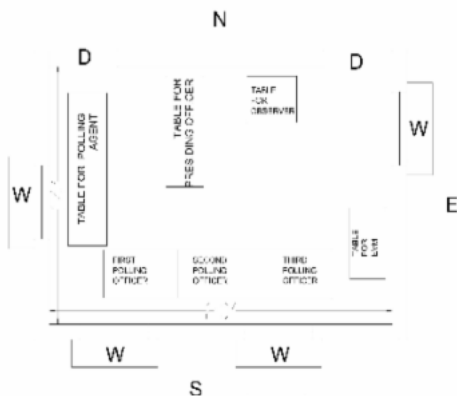

নির্বাচক নিবন্ধন আধিকারিকের স্বাক্ষর

Nazri Naksha

Google Map View

Polling Station Building Front View

Polling Station Front View

Cad View

Key MAP View

1 নাম : সরস্বতী মূর্শু স্বামীর নাম: লক্ষ্মীনারায়ণ মুরমু বাড়ির নং : n0081 বয়স : 66 লিঙ্গ : মহিলা	IMW2200749 ফটো উপলব্ধ	2 নাম : মনোজ মূর্শু মায়ের নাম: সরস্বতী মূর্শু বাড়ির নং : n0081 বয়স : 32 লিঙ্গ : পুরুষ	IMW1387810 ফটো উপলব্ধ	3 নাম : দেবগোপাল ব্যানাজী পিতার নাম: শ্যামাপদ ব্যানাজী বাড়ির নং : n0065 বয়স : 49 লিঙ্গ : পুরুষ	WB/39/270/555130 ফটো উপলব্ধ
4 নাম : মহম্মদ সাইফুদ্দিন সেখ পিতার নাম: গোলাম কাশেম সেখ বাড়ির নং : n0170 বয়স : 54 লিঙ্গ : পুরুষ	IMW2200483 ফটো উপলব্ধ	5 নাম : মুন্না কুরেশী পিতার নাম: সেখ মুস্কান কুরেশী বাড়ির নং : n0208 বয়স : 32 লিঙ্গ : পুরুষ	IMW1781475 ফটো উপলব্ধ	6 নাম : আনোয়ার কুরেশী পিতার নাম: মহঃ মুস্কান কুরেশী বাড়ির নং : n0208 বয়স : 35 লিঙ্গ : পুরুষ	IMW1111814 ফটো উপলব্ধ
7 নাম : ইবরান কুরেশী পিতার নাম: মহঃ মুখখান কুরেশী বাড়ির নং : n0208 বয়স : 35 লিঙ্গ : পুরুষ	IMW1172923 ফটো উপলব্ধ	8 নাম : আনোয়ার কুরেশী পিতার নাম: রহমতুল্লা কুরেশী বাড়ির নং : n0208 বয়স : 35 লিঙ্গ : পুরুষ	IMW1387778 ফটো উপলব্ধ	9 নাম : মোমিনু বিবি কুরেশী স্বামীর নাম: সেখ মুস্কান কুরেশী বাড়ির নং : n0208 বয়স : 63 লিঙ্গ : মহিলা	IMW2021822 ফটো উপলব্ধ
10 নাম : শেখ মুস্কান পিতার নাম: সেখ রহমান কুরেশী বাড়ির নং : n0208 বয়স : 67 লিঙ্গ : পুরুষ	IMW2200657 ফটো উপলব্ধ	11 নাম : সোনালী বিবি স্বামীর নাম: আসগর শা বাড়ির নং : n0266 বয়স : 27 লিঙ্গ : মহিলা	IMW2014363 ফটো উপলব্ধ	12 নাম : মুনমুন গুণ্ড (রায়) স্বামীর নাম: দীপক বরন গুণ্ড বাড়ির নং : n0273 বয়স : 34 লিঙ্গ : মহিলা	ZNT1116656 ফটো উপলব্ধ
13 নাম : সেখ মালেকা বেগম স্বামীর নাম: মহম্মদ সাইফুদ্দিন সেখ বাড়ির নং : n0170 বয়স : 45 লিঙ্গ : মহিলা	IMW2200475 ফটো উপলব্ধ	14 নাম : বাপি মল্লিক পিতার নাম: রসিক মল্লিক বাড়ির নং : n0163 বয়স : 49 লিঙ্গ : পুরুষ	IMW2420768 ফটো উপলব্ধ	15 নাম : বাদশা মল্লিক পিতার নাম: বাপি মল্লিক বাড়ির নং : এন০১৬৩ বয়স : 23 লিঙ্গ : পুরুষ	IMW2485886 ফটো উপলব্ধ
16 নাম : ভারতেশ্বরী দাস পিতার নাম: জিতেন দাস বাড়ির নং : n0163 বয়স : 23 লিঙ্গ : মহিলা	YAJ2156099 ফটো উপলব্ধ	17 নাম : নাজিমা বিবি মল্লিক স্বামীর নাম: রসিক মল্লিক বাড়ির নং : n0163 বয়স : 68 লিঙ্গ : মহিলা	BXX3016862 ফটো উপলব্ধ	18 নাম : চিন্টু মল্লিক পিতার নাম: রসিক মল্লিক বাড়ির নং : n0163 বয়স : 44 লিঙ্গ : পুরুষ	BXX2107712 ফটো উপলব্ধ
19 নাম : আজমীরা বেগম মল্লিক স্বামীর নাম: চিন্টু মল্লিক বাড়ির নং : n0163 বয়স : 39 লিঙ্গ : মহিলা	BXX3017373 ফটো উপলব্ধ	20 নাম : সাহিনা বিবি স্বামীর নাম: আনোয়ার কুরেশী বাড়ির নং : n0208 বয়স : 34 লিঙ্গ : মহিলা	IMW1933779 ফটো উপলব্ধ	21 নাম : জাহেদা বেগম বিবি স্বামীর নাম: আনোয়ার কুরেশী বাড়ির নং : n0208 বয়স : 34 লিঙ্গ : মহিলা	IMW2001113 ফটো উপলব্ধ
22 নাম : মহঃ খুরসিদ পিতার নাম: আইনাল হক বাড়ির নং : n0208 বয়স : 42 লিঙ্গ : পুরুষ	IMW2001246 ফটো উপলব্ধ	23 নাম : মহম্মদ সামসুদ্দিন সেখ পিতার নাম: মহঃ সাইফুদ্দিন সেখ বাড়ির নং : n0170 বয়স : 26 লিঙ্গ : পুরুষ	IMW2027621 ফটো উপলব্ধ	24 নাম : রানি বিবি মল্লিক স্বামীর নাম: বাপি মল্লিক বাড়ির নং : n0163 বয়স : 47 লিঙ্গ : মহিলা	BXX1660786 ফটো উপলব্ধ
25 নাম : পায়েল মল্লিক পিতার নাম: চিন্টু মল্লিক বাড়ির নং : নং163 বয়স : 20 লিঙ্গ : মহিলা	IMW2719722 ফটো উপলব্ধ	26 নাম : সেখ মহঃ সিরাজ পিতার নাম: সেখ মহঃ হাবিব বাড়ির নং : এন০০৬৫ বয়স : 35 লিঙ্গ : পুরুষ	IMW2486132 ফটো উপলব্ধ	27 নাম : বিউটি খাতুন স্বামীর নাম: সেখ মহঃ সিরাজ বাড়ির নং : এন০০৬৫ বয়স : 28 লিঙ্গ : মহিলা	IMW2486140 ফটো উপলব্ধ
28 নাম : রহিলা খাতুন স্বামীর নাম: মুন্না কুরেশী বাড়ির নং : এন০২০৮ বয়স : 34 লিঙ্গ : মহিলা	IMW2486066 ফটো উপলব্ধ	29 নাম : তপসী মুরমু পিতার নাম: মনোজ মুরমু বাড়ির নং : এন০০৮১ বয়স : 24 লিঙ্গ : মহিলা	IMW2547529 ফটো উপলব্ধ	30 নাম : ইন্দ্রজিৎ অধিকারী পিতার নাম: সহদেব অধিকারী বাড়ির নং : n0025 বয়স : 28 লিঙ্গ : পুরুষ	IMW1879063 ফটো উপলব্ধ