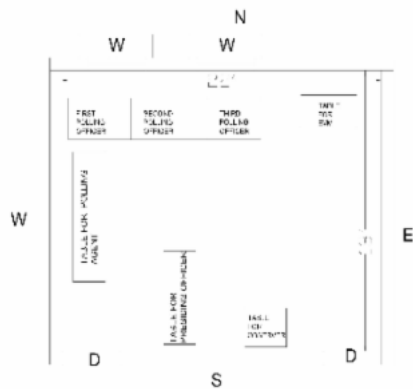

নির্বাচক নিবন্ধন আধিকারিকের স্বাক্ষর

Nazri Naksha

Google Map View

Polling Station Building Front View

Polling Station Front View

Cad View

Key MAP View

1 নাম : জ্যোৎস্না বিবি স্বামীর নাম: সেখ সাকির বাড়ির নং : n0296 বয়স : 41 লিঙ্গ : মহিলা	IMW1506229 ফটো উপলব্ধ	2 নাম : জাহানারা বেগম স্বামীর নাম: সেখ রহমত আলি বাড়ির নং : n0015 বয়স : 77 লিঙ্গ : মহিলা	BXX3220076 ফটো উপলব্ধ	3 নাম : সুশান্ত ঘোষ পিতার নাম: বিশ্বনাথ ঘোষ বাড়ির নং : n0017 বয়স : 43 লিঙ্গ : পুরুষ	BXX3011178 ফটো উপলব্ধ
4 নাম : নূরজাহান খাতুন স্বামীর নাম: সেখ বদরুল দোজা বাড়ির নং : n0017 বয়স : 64 লিঙ্গ : মহিলা	IMW2201556 ফটো উপলব্ধ	5 নাম : নূরজাহান খাতুন স্বামীর নাম: সেখ বদরুল আলম বাড়ির নং : n0018 বয়স : 54 লিঙ্গ : মহিলা	IMW2201671 ফটো উপলব্ধ	6 নাম : সেখ নূরনিজাম পিতার নাম: সেখ মহম্মদ মুশা বাড়ির নং : n0051 বয়স : 63 লিঙ্গ : পুরুষ	WB/39/270/540363 ফটো উপলব্ধ
7 নাম : সেখ ইদ্রিশ পিতার নাম: সেখ গেনী বাড়ির নং : n0132 বয়স : 65 লিঙ্গ : পুরুষ	IMW2201473 ফটো উপলব্ধ	8 নাম : সেখ বদরুল দোজা পিতার নাম: সেখ ইয়াদ আলি বাড়ির নং : n0017 বয়স : 68 লিঙ্গ : পুরুষ	IMW2201549 ফটো উপলব্ধ	9 নাম : সেখ সামিম আলি পিতার নাম: সেখ বদরুল আলম বাড়ির নং : n0018 বয়স : 31 লিঙ্গ : পুরুষ	IMW1506096 ফটো উপলব্ধ
10 নাম : সেখ বদরুল আলম পিতার নাম: সেখ ইয়াদ আলি বাড়ির নং : n0018 বয়স : 65 লিঙ্গ : পুরুষ	IMW2201309 ফটো উপলব্ধ	11 নাম : রীনা বেগম স্বামীর নাম: সেখ হোসেন আলি বাড়ির নং : n0015 বয়স : 40 লিঙ্গ : মহিলা	BXX3011228 ফটো উপলব্ধ	12 নাম : ফিরোজা বেগম স্বামীর নাম: সেখ হানিফ আলি বাড়ির নং : n0015 বয়স : 42 লিঙ্গ : মহিলা	IMW1173095 ফটো উপলব্ধ
13 নাম : সেখ হোসেন আলি পিতার নাম: সেখ রহমত আলি বাড়ির নং : n0015 বয়স : 56 লিঙ্গ : পুরুষ	WB/39/270/540472 ফটো উপলব্ধ	14 নাম : আকিবা বেগম স্বামীর নাম: হাসান আলি বাড়ির নং : n0011 বয়স : 49 লিঙ্গ : মহিলা	BXX2110724 ফটো উপলব্ধ	15 নাম : সেখ সাকির পিতার নাম: সেখ মুকলেশ বাড়ির নং : n0296 বয়স : 51 লিঙ্গ : পুরুষ	IMW1781699 ফটো উপলব্ধ
16 নাম : সামিনা বিবি স্বামীর নাম: মইনুদ্দিন মহম্মদ বাড়ির নং : n0157 বয়স : 56 লিঙ্গ : মহিলা	IMW1606029 ফটো উপলব্ধ	17 নাম : আরমিনা বিবি সেখ স্বামীর নাম: কবির আলি সেখ বাড়ির নং : n0039 বয়স : 36 লিঙ্গ : মহিলা	IMW1173152 ফটো উপলব্ধ	18 নাম : বসির আলি পিতার নাম: হাতেম সেখ বাড়ির নং : n0039 বয়স : 33 লিঙ্গ : পুরুষ	IMW1388024 ফটো উপলব্ধ
19 নাম : রওশানআরা বিবি সেখ স্বামীর নাম: নূরনিজাম সেখ বাড়ির নং : n0051 বয়স : 57 লিঙ্গ : মহিলা	WB/39/270/540364 ফটো উপলব্ধ	20 নাম : সেখ নাজমুল পিতার নাম: সেখ নূর নিজাম বাড়ির নং : n0051 বয়স : 33 লিঙ্গ : পুরুষ	IMW1388040 ফটো উপলব্ধ	21 নাম : নজরুল ইসলাম পিতার নাম: ইদ্রিশ ইসলাম বাড়ির নং : n0132 বয়স : 42 লিঙ্গ : পুরুষ	BXX3011202 ফটো উপলব্ধ
22 নাম : রেকসোনা বিবি স্বামীর নাম: নজরুল ইসলাম বাড়ির নং : n0132 বয়স : 33 লিঙ্গ : মহিলা	IMW1506088 ফটো উপলব্ধ	23 নাম : সেখ মনিরুল পিতার নাম: সেখ ইদ্রিস বাড়ির নং : n0132 বয়স : 37 লিঙ্গ : পুরুষ	IMW0617365 ফটো উপলব্ধ	24 নাম : সেখ সাইফুল ইসলাম পিতার নাম: সেখ ইউসুফ আলি বাড়ির নং : n0016 বয়স : 40 লিঙ্গ : পুরুষ	BXX3011970 ফটো উপলব্ধ
25 নাম : সেখ জিয়াউল পিতার নাম: সেখ মহালুম বাড়ির নং : n0030 বয়স : 65 লিঙ্গ : পুরুষ	BXX1660000 ফটো উপলব্ধ	26 নাম : আসলিমা বিবি সেখ স্বামীর নাম: সেখ জিয়াউল বাড়ির নং : n0030 বয়স : 60 লিঙ্গ : মহিলা	BXX3220100 ফটো উপলব্ধ	27 নাম : সেখ বসির আলি পিতার নাম: সেখ জিয়াউল বাড়ির নং : n0030 বয়স : 34 লিঙ্গ : পুরুষ	IMW1662360 ফটো উপলব্ধ
28 নাম : সেখ নাসির আলি পিতার নাম: সেখ জিয়াউল বাড়ির নং : n0030 বয়স : 38 লিঙ্গ : পুরুষ	IMW1070044 ফটো উপলব্ধ	29 নাম : সেখ জয়নাল পিতার নাম: সেখ ইনশান বাড়ির নং : n0032 বয়স : 60 লিঙ্গ : পুরুষ	IMW2202190 ফটো উপলব্ধ	30 নাম : বাদলিবিবি সেখ স্বামীর নাম: সেখ জয়নাল বাড়ির নং : n0032 বয়স : 55 লিঙ্গ : মহিলা	IMW2202208 ফটো উপলব্ধ