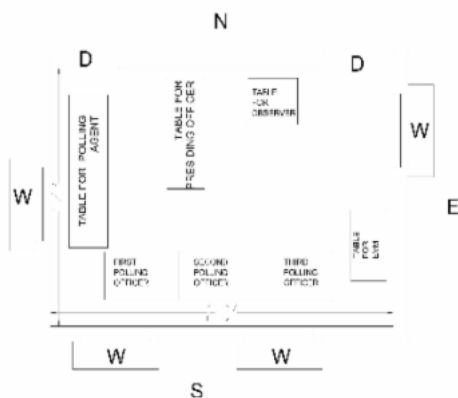

নির্বাচক নিবন্ধন আধিকারিকের স্বাক্ষর

Nazri Naksha

Google Map View

Polling Station Building Front View

Polling Station Front View

Cad View

Key MAP View

1 নাম : চন্দনা অধিকারী স্বামীর নাম: বিজয় অধিকারী বাড়ির নং : n0051 বয়স : 51 লিঙ্গ : মহিলা ফটো উপলব্ধ	WB/39/270/513541	2 নাম : মান্টু অধিকারী পিতার নাম: বিজয় অধিকারী বাড়ির নং : n0051 বয়স : 36 লিঙ্গ : পুরুষ ফটো উপলব্ধ	IMW0620591	3 নাম : সান্টু অধিকারী পিতার নাম: বিজয় অধিকারী বাড়ির নং : n0051 বয়স : 35 লিঙ্গ : পুরুষ ফটো উপলব্ধ	IMW1173731
4 নাম : বিজয় অধিকারী পিতার নাম: কালিপদ অধিকারী বাড়ির নং : n0051 বয়স : 61 লিঙ্গ : পুরুষ ফটো উপলব্ধ	WB/39/270/513540	5 নাম : সুপ্রিয় কার্ফা পিতার নাম: উদয় কার্ফা বাড়ির নং : n0172 বয়স : 34 লিঙ্গ : পুরুষ ফটো উপলব্ধ	RPB1337575	6 নাম : মুনাল কোনার পিতার নাম: ধনঞ্জয় কোনার বাড়ির নং : n0015 বয়স : 55 লিঙ্গ : পুরুষ ফটো উপলব্ধ	WB/39/270/513564
7 নাম : জহরলাল কোন্ডার পিতার নাম: পঞ্চানন কোন্ডার বাড়ির নং : n0002 বয়স : 76 লিঙ্গ : পুরুষ ফটো উপলব্ধ	WB/39/270/513430	8 নাম : রাকেশ কোনার পিতার নাম: জহরলাল কোনার বাড়ির নং : n0002 বয়স : 42 লিঙ্গ : পুরুষ ফটো উপলব্ধ	BXX2711364	9 নাম : দিলীপচাঁদ কোন্ডার পিতার নাম: ধনঞ্জয় কোন্ডার বাড়ির নং : n0015 বয়স : 59 লিঙ্গ : পুরুষ ফটো উপলব্ধ	WB/39/270/513490
10 নাম : প্রদীপ চাঁদ কোন্ডার পিতার নাম: ধনঞ্জয় কোন্ডার বাড়ির নং : n0015 বয়স : 57 লিঙ্গ : পুরুষ ফটো উপলব্ধ	WB/39/270/513515	11 নাম : বংশীধর কোন্ডার পিতার নাম: গদাধর কোন্ডার বাড়ির নং : n0017 বয়স : 71 লিঙ্গ : পুরুষ ফটো উপলব্ধ	WB/39/270/513179	12 নাম : কম্পনা কোন্ডার স্বামীর নাম: বংশীধর কোন্ডার বাড়ির নং : n0017 বয়স : 65 লিঙ্গ : মহিলা ফটো উপলব্ধ	WB/39/270/513342
13 নাম : মুনমুন কোনার স্বামীর নাম: রাকেশ কোনার বাড়ির নং : N0002 বয়স : 28 লিঙ্গ : মহিলা ফটো উপলব্ধ	IMW2356293	14 নাম : শুচিস্মিতা অধিকারী স্বামীর নাম: মান্টু অধিকারী বাড়ির নং : এন০০০২ বয়স : 24 লিঙ্গ : মহিলা ফটো উপলব্ধ	IMW2333243	15 নাম : ইন্সিতা কোণার পিতার নাম: সুপ্রাত্ত কোণার বাড়ির নং : n0169 বয়স : 27 লিঙ্গ : মহিলা ফটো উপলব্ধ	IMW2014371
16 নাম : মালা রানী কোনার স্বামীর নাম: সুন্দর গোপাল কোন্ডার বাড়ির নং : n0013 বয়স : 48 লিঙ্গ : মহিলা ফটো উপলব্ধ	BXX1833763	17 নাম : দ্বারিকা নাথ কোনার পিতার নাম: ভোলানাথ কোনার বাড়ির নং : n0006 বয়স : 59 লিঙ্গ : পুরুষ ফটো উপলব্ধ	IMW2420800	18 নাম : পল্লবী কার্ফা পিতার নাম: মিহির কোনার বাড়ির নং : n0003 বয়স : 33 লিঙ্গ : মহিলা ফটো উপলব্ধ	IMW1300318
19 নাম : রোহন কোনার পিতার নাম: চন্দন কোনার বাড়ির নং : 6 বয়স : 23 লিঙ্গ : পুরুষ ফটো উপলব্ধ	IMW2486454	20 নাম : বিদিশা কোনার পিতার নাম: দ্বারিকানাথ কোনার বাড়ির নং : এন০০০৬ বয়স : 23 লিঙ্গ : মহিলা ফটো উপলব্ধ	IMW2486462	21 নাম : মায়ারানী কোনার স্বামীর নাম: কৃষ্ণদাস কোনার বাড়ির নং : n0014 বয়স : 74 লিঙ্গ : মহিলা ফটো উপলব্ধ	WB/39/270/513094
22 নাম : কৃষ্ণদাস কোনার পিতার নাম: গদাধর কোনার বাড়ির নং : n0014 বয়স : 83 লিঙ্গ : পুরুষ ফটো উপলব্ধ	WB/39/270/513184	23 নাম : রমা কোনার স্বামীর নাম: অজিত চন্দ্র কোনার বাড়ির নং : n0018 বয়স : 66 লিঙ্গ : মহিলা ফটো উপলব্ধ	WB/39/270/513285	24 নাম : অরবিন্দ কোনার পিতার নাম: সাধনচন্দ্র কোনার বাড়ির নং : n0019 বয়স : 50 লিঙ্গ : পুরুষ ফটো উপলব্ধ	WB/39/270/513434
25 নাম : অর্ঘব কোনার পিতার নাম: মানস কোনার বাড়ির নং : 271 বয়স : 25 লিঙ্গ : পুরুষ ফটো উপলব্ধ	IMW2182996	26 নাম : কানাই কৃষ্ণ কোনার পিতার নাম: বিনয় কোন্ডার বাড়ির নং : n0013 বয়স : 54 লিঙ্গ : পুরুষ ফটো উপলব্ধ	IMW2306652	27 নাম : সৌম্যদীপ কোনার পিতার নাম: সুন্দর গোপাল কোন্ডার বাড়ির নং : n0175 বয়স : 26 লিঙ্গ : পুরুষ ফটো উপলব্ধ	IMW2028157
28 নাম : দেবনারায়ন কোনার পিতার নাম: মৃত্যুঞ্জয় কোন্ডার বাড়ির নং : n0016 বয়স : 64 লিঙ্গ : পুরুষ ফটো উপলব্ধ	BXX2111128	29 নাম : সুব্রত কোনার পিতার নাম: মৃত্যুঞ্জয় কোন্ডার বাড়ির নং : n0016 বয়স : 56 লিঙ্গ : পুরুষ ফটো উপলব্ধ	IMW2306512	30 নাম : সরমা কোনার স্বামীর নাম: সুব্রত কোন্ডার বাড়ির নং : n0016 বয়স : 51 লিঙ্গ : মহিলা ফটো উপলব্ধ	BXX1833854