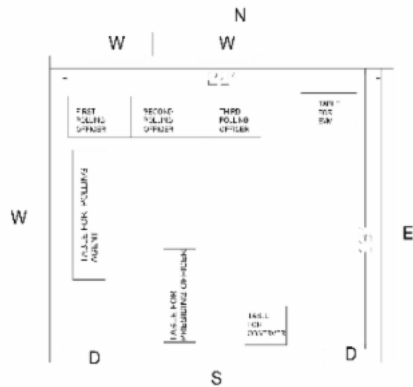

নির্বাচক নিবন্ধন আধিকারিকের স্বাক্ষর

Nazri Naksha

Google Map View

Polling Station Building Front View

Polling Station Front View

Cad View

Key MAP View

1 নাম : বিষ্ণু ওড়াং পিতার নাম: সুনীল ওড়াং বাড়ির নং : n0277 বয়স : 32 লিঙ্গ : পুরুষ	IMW1506955 ফটো উপলব্ধ	2 নাম : গীতা ওরাং স্বামীর নাম: কৃষ্ণ ওরাং বাড়ির নং : n0274 বয়স : 35 লিঙ্গ : মহিলা	IMW1506922 ফটো উপলব্ধ	3 নাম : গেনী ওরাং স্বামীর নাম: সুনীল ওরাং বাড়ির নং : n0275 বয়স : 59 লিঙ্গ : মহিলা	IMW1506930 ফটো উপলব্ধ
4 নাম : সুনীল ওরাং পিতার নাম: গুরুচরন ওরাং বাড়ির নং : n0276 বয়স : 68 লিঙ্গ : পুরুষ	IMW1506948 ফটো উপলব্ধ	5 নাম : কৃষ্ণ ওরাং পিতার নাম: সুনীল ওরাং বাড়ির নং : n0279 বয়স : 39 লিঙ্গ : পুরুষ	IMW1507037 ফটো উপলব্ধ	6 নাম : গীতা ওরাং স্বামীর নাম: বিষ্ণু ওরাং বাড়ির নং : N0277 বয়স : 27 লিঙ্গ : মহিলা	IMW2186633 ফটো উপলব্ধ
7 নাম : বিমল ওরাং পিতার নাম: কালো ওরাং বাড়ির নং : n0275 বয়স : 29 লিঙ্গ : পুরুষ	IMW1880251 ফটো উপলব্ধ	8 নাম : বিনতা ওরাং স্বামীর নাম: কালো ওরাং বাড়ির নং : n0275 বয়স : 47 লিঙ্গ : মহিলা	IMW1880269 ফটো উপলব্ধ	9 নাম : কালো ওরাং পিতার নাম: মহারাজ ওরাং বাড়ির নং : n0275 বয়স : 52 লিঙ্গ : পুরুষ	IMW1880277 ফটো উপলব্ধ
10 নাম : তপন ওরাং পিতার নাম: কালো ওরাং বাড়ির নং : এন০২৭৫ বয়স : 24 লিঙ্গ : পুরুষ	IMW2486868 ফটো উপলব্ধ	11 নাম : পুষ্প ওরাং স্বামীর নাম: বিমল ওরাং বাড়ির নং : এন০২৭৫ বয়স : 34 লিঙ্গ : মহিলা	IMW2486876 ফটো উপলব্ধ	12 নাম : অমিত কর্মকার পিতার নাম: আনন্দ কর্মকার বাড়ির নং : n0271 বয়স : 37 লিঙ্গ : পুরুষ	IMW1506906 ফটো উপলব্ধ
Q 13 নাম : পুতুল কর্মকার স্বামীর নাম: অমিত কর্মকার বাড়ির নং : বয়স : 37 লিঙ্গ : মহিলা	IMW1506914 ফটো উপলব্ধ	14 নাম : শেফালী কিস্কু পিতার নাম: গোপাল কিস্কু বাড়ির নং : n0320 বয়স : 39 লিঙ্গ : মহিলা	IMW2028397 ফটো উপলব্ধ	15 নাম : লক্ষী কিস্কু স্বামীর নাম: গোপাল কিস্কু বাড়ির নং : n0214 বয়স : 69 লিঙ্গ : মহিলা	WB/39/270/510325 ফটো উপলব্ধ
16 নাম : অচিন্ত্য কিস্কু পিতার নাম: গোপাল কিস্কু বাড়ির নং : n0214 বয়স : 34 লিঙ্গ : পুরুষ	IMW1781954 ফটো উপলব্ধ	17 নাম : সুদীপ কিস্কু পিতার নাম: বৈদ্যেশ্বর কিস্কু বাড়ির নং : n0214 বয়স : 31 লিঙ্গ : পুরুষ	IMW1782028 ফটো উপলব্ধ	18 নাম : নিবারন কিস্কু পিতার নাম: গোপাল কিস্কু বাড়ির নং : n0214 বয়স : 42 লিঙ্গ : পুরুষ	BXX2710010 ফটো উপলব্ধ
19 নাম : ভোলানাথ কোঁড়া পিতার নাম: রাসু কোঁড়া বাড়ির নং : n0185 বয়স : 60 লিঙ্গ : পুরুষ	IMW2683035 ফটো উপলব্ধ	20 নাম : আশারানী কোঁড়া পিতার নাম: জগন্নাথ কোঁড়া বাড়ির নং : n0185 বয়স : 37 লিঙ্গ : মহিলা	IMW1663236 ফটো উপলব্ধ	21 নাম : সোমনাথ কোঁড়া পিতার নাম: ভোলানাথ কোঁড়া বাড়ির নং : n0185 বয়স : 32 লিঙ্গ : পুরুষ	IMW1880681 ফটো উপলব্ধ
22 নাম : বৈশাখী কোঁড়া স্বামীর নাম: মানিক কোঁড়া বাড়ির নং : NO166 বয়স : 37 লিঙ্গ : মহিলা	IMW2178499 ফটো উপলব্ধ	23 নাম : টুম্পা কোঁড়া স্বামীর নাম: শ্যামল কোঁড়া বাড়ির নং : n0185 বয়স : 30 লিঙ্গ : মহিলা	IMW1880475 ফটো উপলব্ধ	24 নাম : সুসিতা কোঁড়া পিতার নাম: হারাধন কোঁড়া বাড়ির নং : N0185 বয়স : 24 লিঙ্গ : মহিলা	IMW2356822 ফটো উপলব্ধ
25 নাম : শ্যামলী কোঁড়া স্বামীর নাম: ভোলানাথ কোঁড়া বাড়ির নং : n0185 বয়স : 55 লিঙ্গ : মহিলা	IMW2683027 ফটো উপলব্ধ	26 নাম : সমীর কোঁড়া পিতার নাম: ভোলানাথ কোঁড়া বাড়ির নং : n0185 বয়স : 44 লিঙ্গ : পুরুষ	BXX2710093 ফটো উপলব্ধ	27 নাম : সাগরী কোঁড়া স্বামীর নাম: সমীর কোঁড়া বাড়ির নং : n0185 বয়স : 42 লিঙ্গ : মহিলা	BXX2710101 ফটো উপলব্ধ
28 নাম : হারাধন কোঁড়া পিতার নাম: রাসু কোঁড়া বাড়ির নং : n0185 বয়স : 53 লিঙ্গ : পুরুষ	WB/39/270/510365 ফটো উপলব্ধ	29 নাম : রাখী কোঁড়া স্বামীর নাম: হারাধন কোঁড়া বাড়ির নং : n0185 বয়স : 43 লিঙ্গ : মহিলা	BXX2710085 ফটো উপলব্ধ	30 নাম : কমল কৃষ্ণ কোঁড়া পিতার নাম: জগন্নাথ কোঁড়া বাড়ির নং : n0185 বয়স : 38 লিঙ্গ : পুরুষ	IMW1300581 ফটো উপলব্ধ