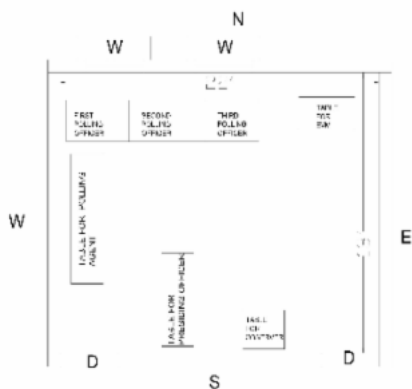

নির্বাচক নিবন্ধন আধিকারিকের স্বাক্ষর

Nazri Naksha

Google Map View

Polling Station Building Front View

Polling Station Front View

Cad View

Key MAP View

1 নাম : গাঙ্গী দত্ত (ব্যানার্জী) স্বামীর নাম: সোমনাথ দত্ত বাড়ির নং : n0201 বয়স : 31 লিঙ্গ : মহিলা	IMW1442995 ফটো উপলব্ধ	2 নাম : মোহন হাজরা পিতার নাম: বাসুদেব হাজরা বাড়ির নং : n0173 বয়স : 46 লিঙ্গ : পুরুষ	BXX1425925 ফটো উপলব্ধ	3 নাম : অভিজিৎ কুণ্ডু পিতার নাম: দিলীপ কুণ্ডু বাড়ির নং : n0135 বয়স : 50 লিঙ্গ : পুরুষ	BXX2501484 ফটো উপলব্ধ
4 নাম : শিল্পী রানী কুন্ডু স্বামীর নাম: অভিজিৎ কুন্ডু বাড়ির নং : n0134 বয়স : 39 লিঙ্গ : মহিলা	BXX3298361 ফটো উপলব্ধ	5 নাম : মিনা কুন্ডু স্বামীর নাম: দিলীপ কুন্ডু বাড়ির নং : n0136 বয়স : 70 লিঙ্গ : মহিলা	BXX3298353 ফটো উপলব্ধ	6 নাম : সমান্তি কুন্ডু স্বামীর নাম: নৃপেন কুন্ডু বাড়ির নং : n0140 বয়স : 32 লিঙ্গ : মহিলা	IMW1616192 ফটো উপলব্ধ
7 নাম : বিভা কুন্ডু স্বামীর নাম: শ্যামাপদ কুন্ডু বাড়ির নং : n0139 বয়স : 77 লিঙ্গ : মহিলা	WB/39/270/003438 ফটো উপলব্ধ	8 নাম : নৃপেন কুন্ডু পিতার নাম: শ্যামাপদ কুন্ডু বাড়ির নং : n0138 বয়স : 51 লিঙ্গ : পুরুষ	WB/39/270/003315 ফটো উপলব্ধ	9 নাম : শ্যামাপদ কুন্ডু পিতার নাম: রাসবিহারী কুন্ডু বাড়ির নং : n0141 বয়স : 80 লিঙ্গ : পুরুষ	WB/39/270/003117 ফটো উপলব্ধ
10 নাম : দিলীপ কুন্ডু পিতার নাম: রাসবিহারী কুন্ডু বাড়ির নং : n0137 বয়স : 74 লিঙ্গ : পুরুষ	BXX3298486 ফটো উপলব্ধ	11 নাম : সংযুক্তা পবি কোনার স্বামীর নাম: রমেন কোনার বাড়ির নং : n0110 বয়স : 42 লিঙ্গ : মহিলা	JDZ2466415 ফটো উপলব্ধ	12 নাম : সৌম্য কোনার পিতার নাম: সাগর প্রসাদ কোনার বাড়ির নং : n0108 বয়স : 37 লিঙ্গ : পুরুষ	BXX3239746 ফটো উপলব্ধ
13 নাম : পৃথীরাজ কোনার পিতার নাম: বরুণ কোনার বাড়ির নং : n0099 বয়স : 32 লিঙ্গ : পুরুষ	IMW1357490 ফটো উপলব্ধ	14 নাম : হীরা হাজরা স্বামীর নাম: সুব্রত হাজরা বাড়ির নং : n0116 বয়স : 62 লিঙ্গ : মহিলা	BXX1425362 ফটো উপলব্ধ	15 নাম : আরতি কোনার স্বামীর নাম: বিমলবিলাস কোনার বাড়ির নং : n0116 বয়স : 83 লিঙ্গ : মহিলা	WB/39/270/000506 ফটো উপলব্ধ
16 নাম : রত্না রানি কোনার স্বামীর নাম: বিবেকানন্দ কোনার বাড়ির নং : n0115 বয়স : 36 লিঙ্গ : মহিলা	IMW1357466 ফটো উপলব্ধ	17 নাম : বিবেকানন্দ কোনার পিতার নাম: রবীন্দ্রনাথ কোনার বাড়ির নং : n0115 বয়স : 49 লিঙ্গ : পুরুষ	BXX0003426 ফটো উপলব্ধ	18 নাম : সরস্বতী কোনার স্বামীর নাম: রবীন্দ্রনাথ কোনার বাড়ির নং : n0115 বয়স : 71 লিঙ্গ : মহিলা	BXX1426089 ফটো উপলব্ধ
19 নাম : শেফালী কোনার স্বামীর নাম: ষষ্টি চরন কোনার বাড়ির নং : n0112 বয়স : 66 লিঙ্গ : মহিলা	WB/39/270/000546 ফটো উপলব্ধ	20 নাম : ষষ্টিচরন কোনার পিতার নাম: ললিতমোহন কোনার বাড়ির নং : n0112 বয়স : 76 লিঙ্গ : পুরুষ	WB/39/270/000734 ফটো উপলব্ধ	21 নাম : রমেন কোনার পিতার নাম: শান্তি কুমার কোনার বাড়ির নং : n0110 বয়স : 54 লিঙ্গ : পুরুষ	WB/39/270/000401 ফটো উপলব্ধ
22 নাম : শঙ্খ কোনার পিতার নাম: অসিত কুমার কোনার বাড়ির নং : n0108 বয়স : 33 লিঙ্গ : পুরুষ	IMW1357508 ফটো উপলব্ধ	23 নাম : প্রনব কুমার কোনার পিতার নাম: অজিত কুমার কোনার বাড়ির নং : n0108 বয়স : 56 লিঙ্গ : পুরুষ	IMW2680940 ফটো উপলব্ধ	24 নাম : সাধন কুমার কোনার পিতার নাম: অজিত কুমার কোনার বাড়ির নং : n0108 বয়স : 59 লিঙ্গ : পুরুষ	BXX1424746 ফটো উপলব্ধ
25 নাম : অসিত কোনার পিতার নাম: অজিত কোনার বাড়ির নং : n0108 বয়স : 64 লিঙ্গ : পুরুষ	BXX1425248 ফটো উপলব্ধ	26 নাম : ডলি চৌধুরী পিতার নাম: সত্যনারায়ন চৌধুরী বাড়ির নং : n0108 বয়স : 66 লিঙ্গ : মহিলা	BXX2009512 ফটো উপলব্ধ	27 নাম : রিমা কোনার স্বামীর নাম: বিভ্রান্ত কোনার বাড়ির নং : n0108 বয়স : 53 লিঙ্গ : মহিলা	BXX2009504 ফটো উপলব্ধ
28 নাম : বিভ্রান্ত কোনার পিতার নাম: দীনবন্ধু কোনার বাড়ির নং : n0108 বয়স : 63 লিঙ্গ : পুরুষ	WB/39/270/000248 ফটো উপলব্ধ	29 নাম : ইলা কোনার স্বামীর নাম: অরুণ কোনার বাড়ির নং : n0099 বয়স : 58 লিঙ্গ : মহিলা	WB/39/270/000561 ফটো উপলব্ধ	30 নাম : বরুণ কোনার পিতার নাম: জগবন্ধু কোনার বাড়ির নং : n0099 বয়স : 66 লিঙ্গ : পুরুষ	BXX1425842 ফটো উপলব্ধ