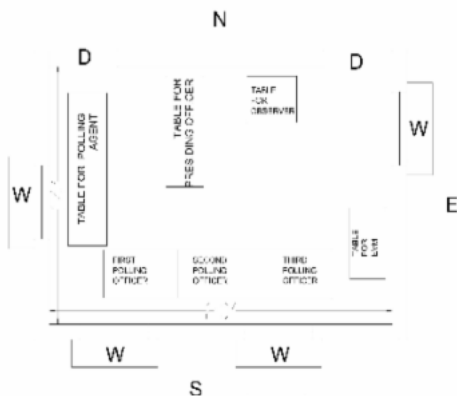

নির্বাচক নিবন্ধন আধিকারিকের স্বাক্ষর

Nazri Naksha

Google Map View

Polling Station Building Front View

Polling Station Front View

Cad View

Key MAP View

1 নাম : কৃষ্ণা অধিকারী স্বামীর নাম: মহাদেব অধিকারী বাড়ির নং : n0077 বয়স : 45 লিঙ্গ : মহিলা	IMW2543890 ফটো উপলব্ধ	2 নাম : মহাদেব অধিকারী পিতার নাম: দুগায় অধিকারী বাড়ির নং : n0078 বয়স : 47 লিঙ্গ : পুরুষ	BXX2713196 ফটো উপলব্ধ	3 নাম : চন্দন অধিকারী পিতার নাম: মহাদেব অধিকারী বাড়ির নং : n0078 বয়স : 31 লিঙ্গ : পুরুষ	IMW1663533 ফটো উপলব্ধ
4 নাম : শ্রাবণী অধিকারী স্বামীর নাম: চন্দন অধিকারী বাড়ির নং : n0126 বয়স : 26 লিঙ্গ : মহিলা	IMW2028413 ফটো উপলব্ধ	5 নাম : সম্রাট কিস্কু পিতার নাম: কান্ত কিস্কু বাড়ির নং : n0116 বয়স : 27 লিঙ্গ : পুরুষ	IMW2012946 ফটো উপলব্ধ	6 নাম : কান্ত কিস্কু পিতার নাম: সুবল কিস্কু বাড়ির নং : n0088 বয়স : 44 লিঙ্গ : পুরুষ	IMW1174747 ফটো উপলব্ধ
7 নাম : মনিকা কিস্কু স্বামীর নাম: রাজকুমার কিস্কু বাড়ির নং : n0134 বয়স : 26 লিঙ্গ : মহিলা	IMW2028488 ফটো উপলব্ধ	8 নাম : নিরঞ্জন হেমব্রম পিতার নাম: সাধু হেমব্রম বাড়ির নং : এন০০৩৬ বয়স : 23 লিঙ্গ : পুরুষ	IMW2486983 ফটো উপলব্ধ	9 নাম : মঙ্গলা কিস্কু পিতার নাম: সনাতিন কিস্কু বাড়ির নং : n0036 বয়স : 67 লিঙ্গ : পুরুষ	WB/39/270/519071 ফটো উপলব্ধ
10 নাম : নবানী বাগদি স্বামীর নাম: শম্ভু বাগদি বাড়ির নং : n0036 বয়স : 60 লিঙ্গ : মহিলা	WB/39/270/519346 ফটো উপলব্ধ	11 নাম : শুকু কিস্কু পিতার নাম: মঙ্গলা কিস্কু বাড়ির নং : n0036 বয়স : 49 লিঙ্গ : পুরুষ	BXX2712883 ফটো উপলব্ধ	12 নাম : গীতা কিস্কু স্বামীর নাম: শুকু কিস্কু বাড়ির নং : n0036 বয়স : 43 লিঙ্গ : মহিলা	BXX2712891 ফটো উপলব্ধ
13 নাম : লক্ষ্মী কিস্কু স্বামীর নাম: মঙ্গলা কিস্কু বাড়ির নং : n0036 বয়স : 63 লিঙ্গ : মহিলা	IMW2238913 ফটো উপলব্ধ	14 নাম : অমর কিস্কু পিতার নাম: সুকু কিস্কু বাড়ির নং : নং000 বয়স : 20 লিঙ্গ : পুরুষ	IMW2708212 ফটো উপলব্ধ	15 নাম : প্রতিমা কোনার স্বামীর নাম: সোমনাথ কোনার বাড়ির নং : N0002 বয়স : 24 লিঙ্গ : মহিলা	IMW2357739 ফটো উপলব্ধ
16 নাম : বর্না রায় মায়ের নাম: সুমিত্রা রায় বাড়ির নং : n0002 বয়স : 32 লিঙ্গ : মহিলা	IMW1880830 ফটো উপলব্ধ	17 নাম : দীপা কোণ্ডার স্বামীর নাম: মলয় কোণ্ডার বাড়ির নং : n0002 বয়স : 57 লিঙ্গ : মহিলা	WB/39/270/519273 ফটো উপলব্ধ	18 নাম : সুমিত্রা রায় স্বামীর নাম: শম্ভু রায় বাড়ির নং : n0002 বয়স : 55 লিঙ্গ : মহিলা	BXX1834704 ফটো উপলব্ধ
19 নাম : সোমনাথ কোনার পিতার নাম: মলয় কোনার বাড়ির নং : n0002 বয়স : 29 লিঙ্গ : পুরুষ	IMW1782424 ফটো উপলব্ধ	20 নাম : সুদীপ্ত কোনার পিতার নাম: মদন মোহন কোনার বাড়ির নং : n0029 বয়স : 61 লিঙ্গ : পুরুষ	WB/39/270/519021 ফটো উপলব্ধ	21 নাম : ব্রতী কোনার স্বামীর নাম: সুদীপ্ত কোনার বাড়ির নং : n0029 বয়স : 50 লিঙ্গ : মহিলা	WB/39/270/519497 ফটো উপলব্ধ
Q 22 নাম : মদন মোহন কোনার পিতার নাম: পাঁচু গোপাল কোনার বাড়ির নং : বয়স : 83 লিঙ্গ : পুরুষ	WB/39/270/519272 ফটো উপলব্ধ	23 নাম : তুণ্ডি রানি কোনার স্বামীর নাম: মদনমোহন কোণ্ডার বাড়ির নং : শান্তি নিবাস বয়স : 78 লিঙ্গ : মহিলা	IMW2788537 ফটো উপলব্ধ	24 নাম : বিশ্বনাথ মালিক পিতার নাম: সত্যচরন মালিক বাড়ির নং : n0029 বয়স : 60 লিঙ্গ : পুরুষ	WB/39/270/519025 ফটো উপলব্ধ
25 নাম : মমতা মালিক স্বামীর নাম: বিশ্বনাথ মালিক বাড়ির নং : n0029 বয়স : 57 লিঙ্গ : মহিলা	WB/39/270/519206 ফটো উপলব্ধ	26 নাম : সাধন মালিক পিতার নাম: বিশ্বনাথ মালিক বাড়ির নং : n0029 বয়স : 42 লিঙ্গ : পুরুষ	BXX3281607 ফটো উপলব্ধ	27 নাম : আলো মাহাত পিতার নাম: রথু মাহাত বাড়ির নং : n0029 বয়স : 44 লিঙ্গ : মহিলা	IMW1175082 ফটো উপলব্ধ
28 নাম : রমা মাঝি স্বামীর নাম: খোকন মাঝি বাড়ির নং : n0029 বয়স : 40 লিঙ্গ : মহিলা	IMW1175090 ফটো উপলব্ধ	29 নাম : আঘাড়ি মাহাতো পিতার নাম: রতু মাহাতো বাড়ির নং : n0029 বয়স : 39 লিঙ্গ : মহিলা	IMW0632091 ফটো উপলব্ধ	30 নাম : সুমন্ত কোনার পিতার নাম: সুদীপ্ত কোনার বাড়ির নং : n0029 বয়স : 32 লিঙ্গ : পুরুষ	IMW1507391 ফটো উপলব্ধ