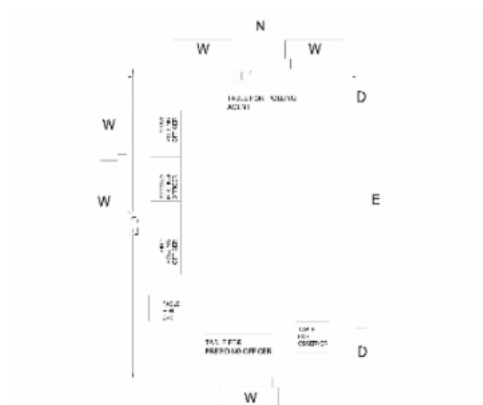

নির্বাচক নিবন্ধন আধিকারিকের স্বাক্ষর

Nazri Naksha

Google Map View

Polling Station Building Front View

Polling Station Front View

Cad View

Key MAP View

1 নাম : সাইমা বিবি স্বামীর নাম: আখতার সেখ বাড়ির নং : n0243 বয়স : 41 লিঙ্গ : মহিলা	IMW1664820 ফটো উপলব্ধ	2 নাম : আমিনা খাতুন পিতার নাম: হেগোমল্লিক বাড়ির নং : n0312 বয়স : 41 লিঙ্গ : মহিলা	KGX2780302 ফটো উপলব্ধ	3 নাম : সেখ আক্তার পিতার নাম: মুজিবর সেখ বাড়ির নং : n0239 বয়স : 36 লিঙ্গ : পুরুষ	IMW2002343 ফটো উপলব্ধ
4 নাম : সেখ আসরব পিতার নাম: মুজিবর সেখ বাড়ির নং : n0262 বয়স : 45 লিঙ্গ : পুরুষ	IMW2002483 ফটো উপলব্ধ	5 নাম : রেখা কুণ্ডু স্বামীর নাম: সুকুমার কুণ্ডু বাড়ির নং : n0078 বয়স : 71 লিঙ্গ : মহিলা	IMW2203537 ফটো উপলব্ধ	6 নাম : পূজা কুণ্ডু স্বামীর নাম: অনিমেষ কুণ্ডু বাড়ির নং : n0078 বয়স : 31 লিঙ্গ : মহিলা	IMW1664697 ফটো উপলব্ধ
7 নাম : অনিমেষ কুণ্ডু পিতার নাম: সুকুমার কুণ্ডু বাড়ির নং : n0078 বয়স : 44 লিঙ্গ : পুরুষ	BXX3114840 ফটো উপলব্ধ	8 নাম : মন্দিরা কর্মকার স্বামীর নাম: রজনী কান্ত কর্মকার বাড়ির নং : n0320 বয়স : 26 লিঙ্গ : মহিলা	IMW2092948 ফটো উপলব্ধ	9 নাম : সীমা মন্ডল পিতার নাম: হারু মন্ডল বাড়ির নং : n0075 বয়স : 29 লিঙ্গ : মহিলা	IMW1881960 ফটো উপলব্ধ
10 নাম : সাজন কর্মকার পিতার নাম: মুক্ত কর্মকার বাড়ির নং : এন০০৫৫ বয়স : 23 লিঙ্গ : পুরুষ	IMW2487460 ফটো উপলব্ধ	11 নাম : মুক্ত কর্মকার পিতার নাম: উমাপদ কর্মকার বাড়ির নং : n0013 বয়স : 57 লিঙ্গ : পুরুষ	WB/39/270/543121 ফটো উপলব্ধ	12 নাম : আশা কর্মকার স্বামীর নাম: মুক্ত কর্মকার বাড়ির নং : n0013 বয়স : 55 লিঙ্গ : মহিলা	WB/39/270/543166 ফটো উপলব্ধ
13 নাম : সুজন কর্মকার পিতার নাম: মুক্ত কর্মকার বাড়ির নং : n0013 বয়স : 30 লিঙ্গ : পুরুষ	IMW1664671 ফটো উপলব্ধ	14 নাম : চন্দ্রকান্তি কর্মকার পিতার নাম: দেবীরঞ্জন কর্মকার বাড়ির নং : n0075 বয়স : 70 লিঙ্গ : পুরুষ	WB/39/270/543570 ফটো উপলব্ধ	15 নাম : রজনীকান্ত কর্মকার পিতার নাম: ধলো কর্মকার বাড়ির নং : n0238 বয়স : 31 লিঙ্গ : পুরুষ	IMW1508514 ফটো উপলব্ধ
16 নাম : ভগবতী কর্মকার স্বামীর নাম: ভূষণ কর্মকার বাড়ির নং : n0237 বয়স : 77 লিঙ্গ : মহিলা	IMW1508506 ফটো উপলব্ধ	17 নাম : আরতী কর্মকার পিতার নাম: ভূষণ কর্মকার বাড়ির নং : n0236 বয়স : 58 লিঙ্গ : মহিলা	IMW1508498 ফটো উপলব্ধ	18 নাম : পূর্ণিমা কর্মকার স্বামীর নাম: কালিচরন কর্মকার বাড়ির নং : n0235 বয়স : 35 লিঙ্গ : মহিলা	IMW1664689 ফটো উপলব্ধ
19 নাম : কালিচরন কর্মকার পিতার নাম: ভূষণ কর্মকার বাড়ির নং : n0235 বয়স : 49 লিঙ্গ : পুরুষ	IMW1508480 ফটো উপলব্ধ	20 নাম : ইন্দ্রজিৎ কর্মকার পিতার নাম: কালী চরণ কর্মকার বাড়ির নং : এন০২৩৫ বয়স : 20 লিঙ্গ : পুরুষ	IMW2735900 ফটো উপলব্ধ	21 নাম : সেলিমা বিবি স্বামীর নাম: সেখ কাসেম বাড়ির নং : n0075 বয়স : 63 লিঙ্গ : মহিলা	BXX0960880 ফটো উপলব্ধ
22 নাম : মীরা কর্মকার স্বামীর নাম: চন্দ্রকান্তি কর্মকার বাড়ির নং : n0075 বয়স : 60 লিঙ্গ : মহিলা	WB/39/270/543590 ফটো উপলব্ধ	23 নাম : নরেন্দ্র নাথ কিস্কু পিতার নাম: রামকৃষ্ণ কিস্কু বাড়ির নং : এন০২০৭ বয়স : 23 লিঙ্গ : পুরুষ	IMW2487445 ফটো উপলব্ধ	24 নাম : শ্রীকান্ত কোনার পিতার নাম: শক্তিপদ কোনার বাড়ির নং : n0039 বয়স : 29 লিঙ্গ : পুরুষ	IMW2609238 ফটো উপলব্ধ
25 নাম : রেখা রানী কোণ্ডার স্বামীর নাম: ডাঃ সুনীল চন্দ্র কোণ্ডার বাড়ির নং : n0085 বয়স : 60 লিঙ্গ : মহিলা	WB/39/270/543407 ফটো উপলব্ধ	26 নাম : সুনীল চন্দ্র কোণ্ডার পিতার নাম: কমলাকান্ত কোণ্ডার বাড়ির নং : n0085 বয়স : 72 লিঙ্গ : পুরুষ	IMW2203677 ফটো উপলব্ধ	27 নাম : মুনমুন কোনার স্বামীর নাম: শ্রীকান্ত কোনার বাড়ির নং : n0039 বয়স : 45 লিঙ্গ : মহিলা	IMW1071117 ফটো উপলব্ধ
28 নাম : প্রশান্ত কোণ্ডার পিতার নাম: শক্তিপদ কোণ্ডার বাড়ির নং : n0039 বয়স : 60 লিঙ্গ : পুরুষ	WB/39/270/543281 ফটো উপলব্ধ	29 নাম : সুশান্ত কোণ্ডার পিতার নাম: শক্তিপদ কোণ্ডার বাড়ির নং : n0039 বয়স : 61 লিঙ্গ : পুরুষ	WB/39/270/543642 ফটো উপলব্ধ	30 নাম : অর্চনা কোণ্ডার পিতার নাম: শক্তিপদ কোণ্ডার বাড়ির নং : n0039 বয়স : 68 লিঙ্গ : মহিলা	BXX1763333 ফটো উপলব্ধ