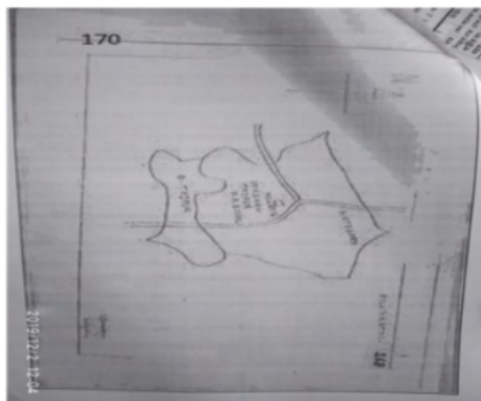

নির্বাচক নিবন্ধন আধিকারিকের স্বাক্ষর

Nazri Naksha

Google Map View

Polling Station Building Front View

Polling Station Front View

Cad View

Key MAP View

1 নাম : জেসমিন বেগম স্বামীর নাম: সেখ সাগির বাড়ির নং : N0122 বয়স : 39 লিঙ্গ : মহিলা	IMW2360360 ফটো উপলব্ধ	2 নাম : সেখ মিরাজ পিতার নাম: সেখ কবীর বাড়ির নং : 005 বয়স : 29 লিঙ্গ : পুরুষ	IMW1882448 ফটো উপলব্ধ	3 নাম : সেখ আকবর আলি পিতার নাম: সেখ আলি আহম্মদ বাড়ির নং : n0226 বয়স : 58 লিঙ্গ : পুরুষ	WB/39/270/525500 ফটো উপলব্ধ
4 নাম : সেখ আবসার আলি পিতার নাম: সেখ আকবর আলি বাড়ির নং : n0226 বয়স : 33 লিঙ্গ : পুরুষ	IMW1508936 ফটো উপলব্ধ	5 নাম : আয়েসা সুলতানা সেখ স্বামীর নাম: আকবর আলি সেখ বাড়ির নং : n0226 বয়স : 52 লিঙ্গ : মহিলা	WB/39/270/525226 ফটো উপলব্ধ	6 নাম : সেখ সাগির পিতার নাম: সেখ আব্দুল আলি বাড়ির নং : n0122 বয়স : 40 লিঙ্গ : পুরুষ	IMW1177864 ফটো উপলব্ধ
7 নাম : নাসিমা বিবি স্বামীর নাম: নুর ইসলাম সেখ বাড়ির নং : n0205 বয়স : 49 লিঙ্গ : মহিলা	WB/39/270/525144 ফটো উপলব্ধ	8 নাম : সেখ তসলেম পিতার নাম: সেখ সলিম বাড়ির নং : বয়স : 47 লিঙ্গ : পুরুষ	BXX1763119 ফটো উপলব্ধ	9 নাম : সেখ সুলাইমান পিতার নাম: আব্দুর রহমান সেখ বাড়ির নং : n0357 বয়স : 26 লিঙ্গ : পুরুষ	IMW2029460 ফটো উপলব্ধ
10 নাম : সরিফা বিবি স্বামীর নাম: সেখ তসলেম বাড়ির নং : 282 বয়স : 46 লিঙ্গ : মহিলা	BXX1763093 ফটো উপলব্ধ	11 নাম : তসলিমা বিবি স্বামীর নাম: জলিল সেখ বাড়ির নং : n0283 বয়স : 60 লিঙ্গ : মহিলা	WB/39/270/525646 ফটো উপলব্ধ	12 নাম : গোলেনুর বেগম স্বামীর নাম: সেখ মহিউদ্দিন বাড়ির নং : n0327 বয়স : 41 লিঙ্গ : মহিলা	FKH3599792 ফটো উপলব্ধ
13 নাম : রসবা খাতুন পিতার নাম: সেখ ইসরাইল বাড়ির নং : n0057 বয়স : 36 লিঙ্গ : মহিলা	IMW1177609 ফটো উপলব্ধ	14 নাম : আনাকুল হক মন্ডল মায়ের নাম: নুমিহার বেগম বাড়ির নং : এন০২৬৯ বয়স : 49 লিঙ্গ : পুরুষ	IMW2360576 ফটো উপলব্ধ	15 নাম : কুলসুমা খাতুন মায়ের নাম: নুমিহার বেগম বাড়ির নং : এন০২৬৯ বয়স : 39 লিঙ্গ : মহিলা	IMW2360550 ফটো উপলব্ধ
16 নাম : তিনাত সুহানা পিতার নাম: সেখ মেহের আলি বাড়ির নং : এন০২৬৫ বয়স : 23 লিঙ্গ : মহিলা	IMW2487981 ফটো উপলব্ধ	17 নাম : খাবিরুন্নেশা খাতুন স্বামীর নাম: সেখ আবসার আলি বাড়ির নং : এন০২২৬ বয়স : 28 লিঙ্গ : মহিলা	IMW2487882 ফটো উপলব্ধ	18 নাম : সেখ আজিজ পিতার নাম: দোয়াবক্স সেখ বাড়ির নং : n0261 বয়স : 68 লিঙ্গ : পুরুষ	IMW2308104 ফটো উপলব্ধ
19 নাম : ডালিম সেখ পিতার নাম: ইমরাম বাড়ির নং : n0302 বয়স : 43 লিঙ্গ : পুরুষ	BXX2714947 ফটো উপলব্ধ	20 নাম : হাজেরা বিবি সেখ স্বামীর নাম: ডালিম সেখ বাড়ির নং : n0302 বয়স : 40 লিঙ্গ : মহিলা	BXX3113677 ফটো উপলব্ধ	21 নাম : সালেহার খাতুন পিতার নাম: ডালিম সেখ বাড়ির নং : তাজপুর বয়স : 21 লিঙ্গ : মহিলা	IMW2745495 ফটো উপলব্ধ
22 নাম : সেখ মেহেবুব হাসান পিতার নাম: সেখ আসগর আলি বাড়ির নং : n0251 বয়স : 30 লিঙ্গ : পুরুষ	IMW1665868 ফটো উপলব্ধ	23 নাম : সেখ মহঃ ইউসুফ পিতার নাম: সেখ আব্দুল রসিদ বাড়ির নং : 249 বয়স : 79 লিঙ্গ : পুরুষ	BXX0936161 ফটো উপলব্ধ	24 নাম : সহিদা বিবি সেখ স্বামীর নাম: মহঃ ইউসুফ সেখ বাড়ির নং : n0251 বয়স : 67 লিঙ্গ : মহিলা	WB/39/270/525131 ফটো উপলব্ধ
25 নাম : মাহমুদা খাতুন স্বামীর নাম: সেখ আসগর আলি বাড়ির নং : n0251 বয়স : 53 লিঙ্গ : মহিলা	WB/39/270/525341 ফটো উপলব্ধ	26 নাম : সেখ রফিকুল ইসলাম পিতার নাম: সেখ আল্লামাখা বাড়ির নং : n0271 বয়স : 54 লিঙ্গ : পুরুষ	IMW2750727 ফটো উপলব্ধ	27 নাম : সেখ হবিবুর রহমান পিতার নাম: সেখ আবদুল হামিদ বাড়ির নং : n0273 বয়স : 73 লিঙ্গ : পুরুষ	WB/39/270/525671 ফটো উপলব্ধ
28 নাম : সেখ হাসান আলি পিতার নাম: সেখ হবিবুর রহমান বাড়ির নং : n0273 বয়স : 41 লিঙ্গ : পুরুষ	BXX2715159 ফটো উপলব্ধ	29 নাম : রূপালী খাতুন স্বামীর নাম: সেখ হাসান আলি বাড়ির নং : n0273 বয়স : 34 লিঙ্গ : মহিলা	IMW1783190 ফটো উপলব্ধ	30 নাম : নজরুল ইসলাম পিতার নাম: ক্ষ হবিবুর রহমান বাড়ির নং : n0273 বয়স : 38 লিঙ্গ : পুরুষ	IMW1111905 ফটো উপলব্ধ