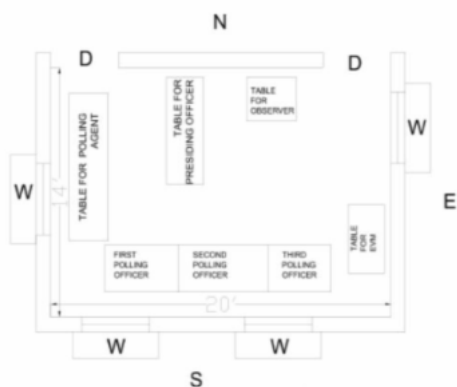

নির্বাচক নিবন্ধন আধিকারিকের স্বাক্ষর

Nazri Naksha

Google Map View

Polling Station Building Front View

Polling Station Front View

Cad View

Key MAP View

1 নাম : জেসমিন বেগম স্বামীর নাম: সেখ সাগির বাড়ির নং : N0122 বয়স : 39 লিঙ্গ : মহিলা	IMW2360360 ফটো উপলব্ধ	2 নাম : সেখ মিরাজ পিতার নাম: সেখ কবীর বাড়ির নং : 005 বয়স : 29 লিঙ্গ : পুরুষ	IMW1882448 ফটো উপলব্ধ	3 নাম : সেখ আকবর আলি পিতার নাম: সেখ আলি আহম্মদ বাড়ির নং : n0226 বয়স : 58 লিঙ্গ : পুরুষ	WB/39/270/525500 ফটো উপলব্ধ
4 নাম : সেখ আবসার আলি পিতার নাম: সেখ আকবর আলি বাড়ির নং : n0226 বয়স : 33 লিঙ্গ : পুরুষ	IMW1508936 ফটো উপলব্ধ	5 নাম : আয়েসা সুলতানা সেখ স্বামীর নাম: আকবর আলি সেখ বাড়ির নং : n0226 বয়স : 52 লিঙ্গ : মহিলা	WB/39/270/525226 ফটো উপলব্ধ	6 নাম : সেখ সাগির পিতার নাম: সেখ আব্দুল আলি বাড়ির নং : n0122 বয়স : 40 লিঙ্গ : পুরুষ	IMW1177864 ফটো উপলব্ধ
7 নাম : নাসিমা বিবি স্বামীর নাম: নুর ইসলাম সেখ বাড়ির নং : n0205 বয়স : 49 লিঙ্গ : মহিলা	WB/39/270/525144 ফটো উপলব্ধ	8 নাম : সেখ তসলেম পিতার নাম: সেখ সলিম বাড়ির নং : বয়স : 47 লিঙ্গ : পুরুষ	BXX1763119 ফটো উপলব্ধ	9 নাম : সেখ সুলাইমান পিতার নাম: আব্দুর রহমান সেখ বাড়ির নং : n0357 বয়স : 26 লিঙ্গ : পুরুষ	IMW2029460 ফটো উপলব্ধ
10 নাম : সরিফা বিবি স্বামীর নাম: সেখ তসলেম বাড়ির নং : 282 বয়স : 46 লিঙ্গ : মহিলা	BXX1763093 ফটো উপলব্ধ	11 নাম : তসলিমা বিবি স্বামীর নাম: জলিল সেখ বাড়ির নং : n0283 বয়স : 60 লিঙ্গ : মহিলা	WB/39/270/525646 ফটো উপলব্ধ	12 নাম : গোলেনুর বেগম স্বামীর নাম: সেখ মহিউদ্দিন বাড়ির নং : n0327 বয়স : 41 লিঙ্গ : মহিলা	FKH3599792 ফটো উপলব্ধ
13 নাম : রসবা খাতুন পিতার নাম: সেখ ইসরাইল বাড়ির নং : n0057 বয়স : 36 লিঙ্গ : মহিলা	IMW1177609 ফটো উপলব্ধ	14 নাম : আনাকুল হক মন্ডল মায়ের নাম: নুমিহার বেগম বাড়ির নং : এন০২৬৯ বয়স : 49 লিঙ্গ : পুরুষ	IMW2360576 ফটো উপলব্ধ	15 নাম : কুলসুমা খাতুন মায়ের নাম: নুমিহার বেগম বাড়ির নং : এন০২৬৯ বয়স : 39 লিঙ্গ : মহিলা	IMW2360550 ফটো উপলব্ধ
16 নাম : তিনাত সুহানা পিতার নাম: সেখ মেহের আলি বাড়ির নং : এন০২৬৫ বয়স : 23 লিঙ্গ : মহিলা	IMW2487981 ফটো উপলব্ধ	17 নাম : খাবিরুন্নেশা খাতুন স্বামীর নাম: সেখ আবসার আলি বাড়ির নং : এন০২২৬ বয়স : 28 লিঙ্গ : মহিলা	IMW2487882 ফটো উপলব্ধ	18 নাম : সেখ আজিজ পিতার নাম: দোয়াবক্স সেখ বাড়ির নং : n0261 বয়স : 68 লিঙ্গ : পুরুষ	IMW2308104 ফটো উপলব্ধ
19 নাম : ডালিম সেখ পিতার নাম: ইমরাম বাড়ির নং : n0302 বয়স : 43 লিঙ্গ : পুরুষ	BXX2714947 ফটো উপলব্ধ	20 নাম : হাজেরা বিবি সেখ স্বামীর নাম: ডালিম সেখ বাড়ির নং : n0302 বয়স : 40 লিঙ্গ : মহিলা	BXX3113677 ফটো উপলব্ধ	21 নাম : সালেহার খাতুন পিতার নাম: ডালিম সেখ বাড়ির নং : তাজপুর বয়স : 21 লিঙ্গ : মহিলা	IMW2745495 ফটো উপলব্ধ
22 নাম : সেখ মেহেবুব হাসান পিতার নাম: সেখ আসগর আলি বাড়ির নং : n0251 বয়স : 30 লিঙ্গ : পুরুষ	IMW1665868 ফটো উপলব্ধ	23 নাম : সেখ মহঃ ইউসুফ পিতার নাম: সেখ আব্দুল রসিদ বাড়ির নং : 249 বয়স : 79 লিঙ্গ : পুরুষ	BXX0936161 ফটো উপলব্ধ	24 নাম : সহিদা বিবি সেখ স্বামীর নাম: মহঃ ইউসুফ সেখ বাড়ির নং : n0251 বয়স : 67 লিঙ্গ : মহিলা	WB/39/270/525131 ফটো উপলব্ধ
25 নাম : মাহমুদা খাতুন স্বামীর নাম: সেখ আসগর আলি বাড়ির নং : n0251 বয়স : 53 লিঙ্গ : মহিলা	WB/39/270/525341 ফটো উপলব্ধ	26 নাম : সেখ রফিকুল ইসলাম পিতার নাম: সেখ আল্লামাখা বাড়ির নং : n0271 বয়স : 54 লিঙ্গ : পুরুষ	IMW2750727 ফটো উপলব্ধ	27 নাম : সেখ হবিবুর রহমান পিতার নাম: সেখ আবদুল হামিদ বাড়ির নং : n0273 বয়স : 73 লিঙ্গ : পুরুষ	WB/39/270/525671 ফটো উপলব্ধ
28 নাম : সেখ হাসান আলি পিতার নাম: সেখ হবিবুর রহমান বাড়ির নং : n0273 বয়স : 41 লিঙ্গ : পুরুষ	BXX2715159 ফটো উপলব্ধ	29 নাম : রূপালী খাতুন স্বামীর নাম: সেখ হাসান আলি বাড়ির নং : n0273 বয়স : 34 লিঙ্গ : মহিলা	IMW1783190 ফটো উপলব্ধ	30 নাম : নজরুল ইসলাম পিতার নাম: ক্ষ হবিবুর রহমান বাড়ির নং : n0273 বয়স : 38 লিঙ্গ : পুরুষ	IMW1111905 ফটো উপলব্ধ