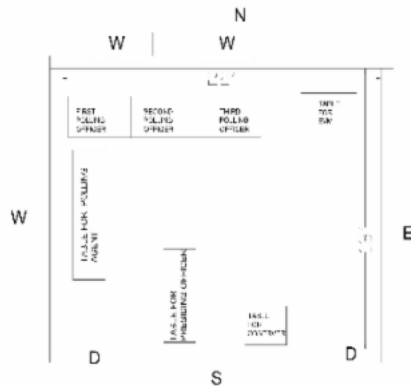

নির্বাচক নিবন্ধন আধিকারিকের স্বাক্ষর

Nazri Naksha

Google Map View

Polling Station Building Front View

Polling Station Front View

Cad View

Key MAP View

1 নাম : সুশান্ত কুমার দে পিতার নাম: প্রাণকৃষ্ণ দে বাড়ির নং : n0022 বয়স : 53 লিঙ্গ : পুরুষ	BXX3018900 ফটো উপলব্ধ	2 নাম : বৃন্দা দে স্বামীর নাম: নিখিল কুমার দে বাড়ির নং : n0023 বয়স : 56 লিঙ্গ : মহিলা	BXX0996397 ফটো উপলব্ধ	3 নাম : চন্দনা দে স্বামীর নাম: সুশান্ত কুমার দে বাড়ির নং : n0022 বয়স : 42 লিঙ্গ : মহিলা	IMW1178417 ফটো উপলব্ধ
4 নাম : শিখা দে পিতার নাম: প্রাণকৃষ্ণ দে বাড়ির নং : n0022 বয়স : 50 লিঙ্গ : মহিলা	BXX0996470 ফটো উপলব্ধ	5 নাম : চম্পা ধারা (সাঁতরা) স্বামীর নাম: রঘুনাথ ধারা বাড়ির নং : n0134 বয়স : 28 লিঙ্গ : মহিলা	IMW2003028 ফটো উপলব্ধ	6 নাম : বৃন্দা ধারা স্বামীর নাম: সাগর ধারা বাড়ির নং : 111 বয়স : 26 লিঙ্গ : মহিলা	IMW2135531 ফটো উপলব্ধ
7 নাম : রীমা (কোনার) দে স্বামীর নাম: রাজ তিলক কোনার বাড়ির নং : n0126 বয়স : 35 লিঙ্গ : মহিলা	IMW1328889 ফটো উপলব্ধ	8 নাম : নুসু (মাঝি) বাগ স্বামীর নাম: জীবন (মাঝি) বাগ বাড়ির নং : n0131 বয়স : 32 লিঙ্গ : মহিলা	IMW1666999 ফটো উপলব্ধ	9 নাম : রাকেশ কুম্ভকর পিতার নাম: সুনীল কুম্ভকর বাড়ির নং : n0183 বয়স : 25 লিঙ্গ : পুরুষ	IMW2133866 ফটো উপলব্ধ
10 নাম : আরতি কুম্ভকর স্বামীর নাম: বিশ্বনাথ কুম্ভকর বাড়ির নং : n0105 বয়স : 71 লিঙ্গ : মহিলা	WB/39/270/561277 ফটো উপলব্ধ	11 নাম : লক্ষী কুম্ভকর স্বামীর নাম: সুনীল কুম্ভকর বাড়ির নং : n0105 বয়স : 46 লিঙ্গ : মহিলা	BXX2112167 ফটো উপলব্ধ	12 নাম : অজিত কালসা পিতার নাম: খেলারাম কালসা বাড়ির নং : এন0104 বয়স : 43 লিঙ্গ : পুরুষ	IMW2664035 ফটো উপলব্ধ
13 নাম : প্রতিক কালসা পিতার নাম: অজিত কালসা বাড়ির নং : এন0108 বয়স : 22 লিঙ্গ : পুরুষ	IMW2569150 ফটো উপলব্ধ	14 নাম : সম্পা কালসা স্বামীর নাম: সমীর কালসা বাড়ির নং : n0104 বয়স : 28 লিঙ্গ : মহিলা	IMW2003010 ফটো উপলব্ধ	15 নাম : সাথী কালসা স্বামীর নাম: নাড় গোপাল কালসা বাড়ির নং : n0048 বয়স : 40 লিঙ্গ : মহিলা	BXX1837699 ফটো উপলব্ধ
16 নাম : নাড় গোপাল কালসা পিতার নাম: কান্ত কালসা বাড়ির নং : n0048 বয়স : 45 লিঙ্গ : পুরুষ	IMW2204667 ফটো উপলব্ধ	17 নাম : বুলন কালসা পিতার নাম: নারু গোপাল কালসা বাড়ির নং : এন0048 বয়স : 21 লিঙ্গ : মহিলা	IMW2721355 ফটো উপলব্ধ	18 নাম : বিশ্বরূপ কলসা পিতার নাম: বুদ্ধদেব কলসা বাড়ির নং : 0108 বয়স : 25 লিঙ্গ : পুরুষ	IMW2361400 ফটো উপলব্ধ
19 নাম : রিয়া কলসা স্বামীর নাম: সুজয় কলসা বাড়ির নং : 0108 বয়স : 25 লিঙ্গ : মহিলা	IMW2361483 ফটো উপলব্ধ	20 নাম : পীরু কালসা পিতার নাম: কান্ত কালসা বাড়ির নং : n0047 বয়স : 57 লিঙ্গ : পুরুষ	WB/39/270/561104 ফটো উপলব্ধ	21 নাম : রানী কালসা স্বামীর নাম: পীরু কালসা বাড়ির নং : n0047 বয়স : 53 লিঙ্গ : মহিলা	WB/39/270/561344 ফটো উপলব্ধ
22 নাম : সুপ্রিয়া কালসা স্বামীর নাম: বুদ্ধদেব কালসা বাড়ির নং : n0104 বয়স : 46 লিঙ্গ : মহিলা	BXX1837350 ফটো উপলব্ধ	23 নাম : বুদ্ধদেব কালসা পিতার নাম: কানাই কালসা বাড়ির নং : n0104 বয়স : 56 লিঙ্গ : পুরুষ	WB/39/270/561361 ফটো উপলব্ধ	24 নাম : সান্তনা কালসা স্বামীর নাম: অজিত কালসা বাড়ির নং : n0104 বয়স : 42 লিঙ্গ : মহিলা	BXX3018702 ফটো উপলব্ধ
25 নাম : আরতি কালসা স্বামীর নাম: খেলারাম কালসা বাড়ির নং : n0104 বয়স : 56 লিঙ্গ : মহিলা	WB/39/270/561278 ফটো উপলব্ধ	26 নাম : খেলারাম কালসা পিতার নাম: কানাই কালসা বাড়ির নং : n0104 বয়স : 58 লিঙ্গ : পুরুষ	WB/39/270/561308 ফটো উপলব্ধ	27 নাম : সমীর কালসা পিতার নাম: সাধন কালসা বাড়ির নং : n0104 বয়স : 30 লিঙ্গ : পুরুষ	IMW1665967 ফটো উপলব্ধ
28 নাম : সন্ধ্যা কালসা স্বামীর নাম: সাধন কালসা বাড়ির নং : n0104 বয়স : 54 লিঙ্গ : মহিলা	WB/39/270/561342 ফটো উপলব্ধ	29 নাম : সাধন কালসা পিতার নাম: কানাই কালসা বাড়ির নং : n0104 বয়স : 58 লিঙ্গ : পুরুষ	WB/39/270/561255 ফটো উপলব্ধ	30 নাম : সুজয় কালসা পিতার নাম: বুদ্ধদেব কালসা বাড়ির নং : n0104 বয়স : 28 লিঙ্গ : পুরুষ	IMW1882794 ফটো উপলব্ধ