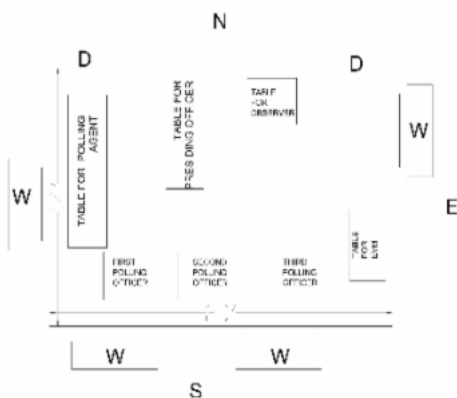

নির্বাচক নিবন্ধন আধিকারিকের স্বাক্ষর

Nazri Naksha

Google Map View

Polling Station Building Front View

Polling Station Front View

Cad View

Key MAP View

1 নাম : রান্তা পন্ডিত স্বামীর নাম: মানিক পন্ডিত বাড়ির নং : n0046 বয়স : 42 লিঙ্গ : মহিলা	IMW1178839	ফটো উপলব্ধ	2 নাম : মানিক পন্ডিত পিতার নাম: গোপেশ্বর পন্ডিত বাড়ির নং : n0046 বয়স : 46 লিঙ্গ : পুরুষ	IMW2204857	ফটো উপলব্ধ	3 নাম : আদরবালা পন্ডিত স্বামীর নাম: গোপেশ্বর পন্ডিত বাড়ির নং : n0046 বয়স : 69 লিঙ্গ : মহিলা	IMW2204840	ফটো উপলব্ধ
4 নাম : গোপেশ্বর পন্ডিত পিতার নাম: ক্ষুদিরাম পন্ডিত বাড়ির নং : n0046 বয়স : 79 লিঙ্গ : পুরুষ	IMW2204832	ফটো উপলব্ধ	5 নাম : বিশুজিৎ মালিক পিতার নাম: তাপস মালিক বাড়ির নং : n0170 বয়স : 26 লিঙ্গ : পুরুষ	IMW2107084	ফটো উপলব্ধ	6 নাম : সনৎ কোঙার পিতার নাম: নিশাপতি কোঙার বাড়ির নং : n0005 বয়স : 59 লিঙ্গ : পুরুষ	WB/39/270/564235	ফটো উপলব্ধ
7 নাম : রবীন্দ্রনাথ কোঙার পিতার নাম: নিশাপতি কোঙার বাড়ির নং : n0005 বয়স : 68 লিঙ্গ : পুরুষ	WB/39/270/564066	ফটো উপলব্ধ	8 নাম : প্রীতম কোনার পিতার নাম: খোকন কোনার বাড়ির নং : এন0001 বয়স : 23 লিঙ্গ : পুরুষ	IMW2488195	ফটো উপলব্ধ	9 নাম : গোপাল চন্দ্র কোঙার পিতার নাম: উমাচরণ কোঙার বাড়ির নং : n0002 বয়স : 60 লিঙ্গ : পুরুষ	IMW0656769	ফটো উপলব্ধ
10 নাম : বন্যারানী কোঙার স্বামীর নাম: তুলসী কোঙার বাড়ির নং : n0040 বয়স : 59 লিঙ্গ : মহিলা	WB/39/270/564316	ফটো উপলব্ধ	11 নাম : জয়দেব কোনার পিতার নাম: উমাচরণ কোঙার বাড়ির নং : n0002 বয়স : 57 লিঙ্গ : পুরুষ	IMW2205391	ফটো উপলব্ধ	12 নাম : শোভারানী কোঙার স্বামীর নাম: রবীন্দ্রনাথ কোঙার বাড়ির নং : n0005 বয়স : 61 লিঙ্গ : মহিলা	WB/39/270/564436	ফটো উপলব্ধ
13 নাম : তুহিন কোঙার পিতার নাম: জয়দেব কোঙার বাড়ির নং : n0002 বয়স : 28 লিঙ্গ : পুরুষ	IMW1883099	ফটো উপলব্ধ	14 নাম : কৃষ্ণ চন্দ্র কোঙার পিতার নাম: উমাচরণ কোঙার বাড়ির নং : n0002 বয়স : 66 লিঙ্গ : পুরুষ	IMW2308187	ফটো উপলব্ধ	15 নাম : মঞ্জু রানী কোঙার স্বামীর নাম: কৃষ্ণচন্দ্র কোঙার বাড়ির নং : n0002 বয়স : 55 লিঙ্গ : মহিলা	BXX3019304	ফটো উপলব্ধ
16 নাম : মেনকা কোঙার স্বামীর নাম: জয়দেব কোঙার বাড়ির নং : n0002 বয়স : 49 লিঙ্গ : মহিলা	BXX1836840	ফটো উপলব্ধ	17 নাম : খোকন কোনার পিতার নাম: উমা চরণ কোনার বাড়ির নং : n0001 বয়স : 53 লিঙ্গ : পুরুষ	IMW2799666	ফটো উপলব্ধ	18 নাম : স্বাতী কোনার স্বামীর নাম: খোকন কোনার বাড়ির নং : n0001 বয়স : 52 লিঙ্গ : মহিলা	BXX3284312	ফটো উপলব্ধ
19 নাম : রাজনারায়ন কোঙার পিতার নাম: মহাদেব কোঙার বাড়ির নং : n0005 বয়স : 50 লিঙ্গ : পুরুষ	WB/39/270/564062	ফটো উপলব্ধ	20 নাম : মুনমুন কোঙার স্বামীর নাম: রাজনারায়ন কোঙার বাড়ির নং : n0005 বয়স : 39 লিঙ্গ : মহিলা	BXX3221918	ফটো উপলব্ধ	21 নাম : অভিরূপ কোঙার পিতার নাম: দেবেন্দ্র মোহন কোঙার বাড়ির নং : n0040 বয়স : 30 লিঙ্গ : পুরুষ	IMW1666080	ফটো উপলব্ধ
22 নাম : বিদ্যাবতী কোঙার স্বামীর নাম: দেবেন্দ্র কোঙার বাড়ির নং : n0040 বয়স : 61 লিঙ্গ : মহিলা	BXX3019320	ফটো উপলব্ধ	23 নাম : তুলসী কোঙার পিতার নাম: কাশীনাথ কোঙার বাড়ির নং : n0040 বয়স : 68 লিঙ্গ : পুরুষ	WB/39/270/564045	ফটো উপলব্ধ	24 নাম : দেবেন্দ্রমোহন কোঙার পিতার নাম: কাশীনাথ কোঙার বাড়ির নং : n0040 বয়স : 69 লিঙ্গ : পুরুষ	WB/39/270/564399	ফটো উপলব্ধ
25 নাম : মুকুল কোঙার স্বামীর নাম: সনত কোঙার বাড়ির নং : n0005 বয়স : 50 লিঙ্গ : মহিলা	WB/39/270/564386	ফটো উপলব্ধ	26 নাম : আনন্দময়ী কোঙার স্বামীর নাম: মহাদেব কোঙার বাড়ির নং : n0005 বয়স : 66 লিঙ্গ : মহিলা	WB/39/270/564301	ফটো উপলব্ধ	27 নাম : অভিষেক কোনার পিতার নাম: সুব্রত কোনার বাড়ির নং : n0002 বয়স : 32 লিঙ্গ : পুরুষ	IMW1390004	ফটো উপলব্ধ
28 নাম : সুব্রত কোনার পিতার নাম: বৃদ্ধদেব কোনার বাড়ির নং : n0002 বয়স : 56 লিঙ্গ : পুরুষ	WB/39/270/564335	ফটো উপলব্ধ	29 নাম : লক্ষীরানী কোঙার স্বামীর নাম: গোপালচন্দ্র কোঙার বাড়ির নং : n0001 বয়স : 55 লিঙ্গ : মহিলা	WB/39/270/564098	ফটো উপলব্ধ	30 নাম : ঈশিতা কোঙার(সাঁই) স্বামীর নাম: রাজকৃষ্ণ কোঙার বাড়ির নং : n0001 বয়স : 36 লিঙ্গ : মহিলা	BXX3335932	ফটো উপলব্ধ