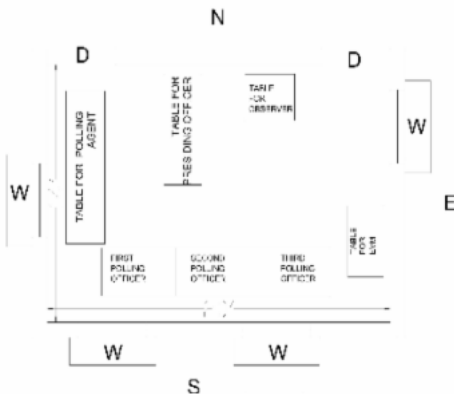

নির্বাচক নিবন্ধন আধিকারিকের স্বাক্ষর

Nazri Naksha

Google Map View

Polling Station Building Front View

Polling Station Front View

Cad View

Key MAP View

1 নাম : খায়রুল হোসেন মন্ডল স্বামীর নাম : পান্না মন্ডল বাড়ির নং : n0396 বয়স : 30 লিঙ্গ : মহিলা	IMW2030526	ফটো উপলব্ধ	2 নাম : রুবিনা খাতুন স্বামীর নাম : সেখ ইমরান বাড়ির নং : n0395 বয়স : 34 লিঙ্গ : মহিলা	IMW2030518	ফটো উপলব্ধ	3 নাম : রুবিনা খাতুন স্বামীর নাম : জয়নাল আবেদিন বাড়ির নং : n0394 বয়স : 26 লিঙ্গ : মহিলা	IMW2030500	ফটো উপলব্ধ
4 নাম : গোপাল মারান্ডি পিতার নাম : রমন মারান্ডি বাড়ির নং : n0392 বয়স : 27 লিঙ্গ : পুরুষ	IMW2030484	ফটো উপলব্ধ	5 নাম : পিংকি মারান্ডি পিতার নাম : রমন মারান্ডি বাড়ির নং : n0391 বয়স : 30 লিঙ্গ : মহিলা	IMW2030476	ফটো উপলব্ধ	6 নাম : আবিদা সুলতানা স্বামীর নাম : সেখ সফিকুল বাড়ির নং : n0390 বয়স : 28 লিঙ্গ : মহিলা	IMW2030468	ফটো উপলব্ধ
7 নাম : ফারহা সুলতানা পিতার নাম : ফিরোজ মন্ডল বাড়ির নং : n0388 বয়স : 26 লিঙ্গ : মহিলা	IMW2030443	ফটো উপলব্ধ	8 নাম : রেশমি মন্ডল পিতার নাম : সুরাবুদ্দিন মন্ডল বাড়ির নং : n0387 বয়স : 26 লিঙ্গ : মহিলা	IMW2030393	ফটো উপলব্ধ	9 নাম : সেখ নূরউদ্দিন পিতার নাম : সেখ মঞ্জুর আলি বাড়ির নং : n0384 বয়স : 27 লিঙ্গ : পুরুষ	IMW2030369	ফটো উপলব্ধ
10 নাম : আদুরা বিবি স্বামীর নাম : লুতফর রহমান সেখ বাড়ির নং : n0006 বয়স : 60 লিঙ্গ : মহিলা	BXX0171405	ফটো উপলব্ধ	11 নাম : শাহনাজ বেগম স্বামীর নাম : সেখ আবু বক্কার বাড়ির নং : n0257 বয়স : 55 লিঙ্গ : মহিলা	IMW1516780	ফটো উপলব্ধ	12 নাম : বুল্টি বেগম স্বামীর নাম : সেখ ফিরোজুল হক বাড়ির নং : n0374 বয়স : 35 লিঙ্গ : মহিলা	IMW1517929	ফটো উপলব্ধ
13 নাম : সেখ আবু বক্কার পিতার নাম : সেখ হামেদ বাড়ির নং : n0256 বয়স : 59 লিঙ্গ : পুরুষ	IMW1516772	ফটো উপলব্ধ	14 নাম : সেখ নিজাম উদ্দিন পিতার নাম : সেখ আসরফ আলি বাড়ির নং : n0380 বয়স : 67 লিঙ্গ : পুরুষ	IMW2004091	ফটো উপলব্ধ	15 নাম : সেখ সামসুল পিতার নাম : আবু কাসেম সেখ বাড়ির নং : n0238 বয়স : 51 লিঙ্গ : পুরুষ	IMW1516590	ফটো উপলব্ধ
16 নাম : অজুবা ইয়াসমিন পিতার নাম : সেখ সামসুল হক বাড়ির নং : এন0238 বয়স : 20 লিঙ্গ : মহিলা	IMW2746485	ফটো উপলব্ধ	17 নাম : নার্গিস সুরাইয়া বেগম স্বামীর নাম : সেখ আলিহিম আলি বাড়ির নং : n0051 বয়স : 39 লিঙ্গ : মহিলা	IMW1668326	ফটো উপলব্ধ	18 নাম : সেখ সইদুল হোসেন পিতার নাম : আকবর আলি সেখ বাড়ির নং : n0049 বয়স : 47 লিঙ্গ : পুরুষ	BXX1921071	ফটো উপলব্ধ
19 নাম : সামসুনিহার বেগম স্বামীর নাম : সেখ সাহাদত হোসেন বাড়ির নং : n0049 বয়স : 53 লিঙ্গ : মহিলা	WB/39/270/366059	ফটো উপলব্ধ	20 নাম : সেখ নূর আলম পিতার নাম : সেখ সামসের আলম বাড়ির নং : n0201 বয়স : 39 লিঙ্গ : পুরুষ	IMW1516228	ফটো উপলব্ধ	21 নাম : শর্মিলা বিবি সেখ স্বামীর নাম : মজনু আলম সেখ বাড়ির নং : n0200 বয়স : 48 লিঙ্গ : মহিলা	IMW1516210	ফটো উপলব্ধ
22 নাম : রওসোনা সেখ স্বামীর নাম : সেখ মেহেবুব আলম বাড়ির নং : n0199 বয়স : 51 লিঙ্গ : মহিলা	IMW1516202	ফটো উপলব্ধ	23 নাম : সেখ সাজাহান পিতার নাম : সেখ গুল মহম্মদ বাড়ির নং : n0065 বয়স : 52 লিঙ্গ : পুরুষ	WB/39/270/366800	ফটো উপলব্ধ	24 নাম : সেখ মিরাজ পিতার নাম : সেখ দিলবাহার বাড়ির নং : n0065 বয়স : 30 লিঙ্গ : পুরুষ	IMW1668078	ফটো উপলব্ধ
25 নাম : সেখ দিলবাহার পিতার নাম : সেখ গুল মহম্মদ বাড়ির নং : n0065 বয়স : 56 লিঙ্গ : পুরুষ	WB/39/270/366459	ফটো উপলব্ধ	26 নাম : সেখ মফিউল আলি পিতার নাম : সেখ মোক্তার আলি বাড়ির নং : 26 বয়স : 33 লিঙ্গ : পুরুষ	IMW1515394	ফটো উপলব্ধ	27 নাম : মনিরা বেগম স্বামীর নাম : সেখ মুক্তার আলি বাড়ির নং : n0037 বয়স : 54 লিঙ্গ : মহিলা	BXX1921386	ফটো উপলব্ধ
28 নাম : আসমাতারা খাতুন পিতার নাম : সেখ নওবাহার বাড়ির নং : n0031 বয়স : 31 লিঙ্গ : মহিলা	IMW1784214	ফটো উপলব্ধ	29 নাম : সেখ রওসন পিতার নাম : সেখ নওবাহার বাড়ির নং : n0031 বয়স : 37 লিঙ্গ : পুরুষ	IMW0680132	ফটো উপলব্ধ	30 নাম : ফতেমা সেখ স্বামীর নাম : নওবাহার সেখ বাড়ির নং : n0031 বয়স : 61 লিঙ্গ : মহিলা	WB/39/270/366597	ফটো উপলব্ধ