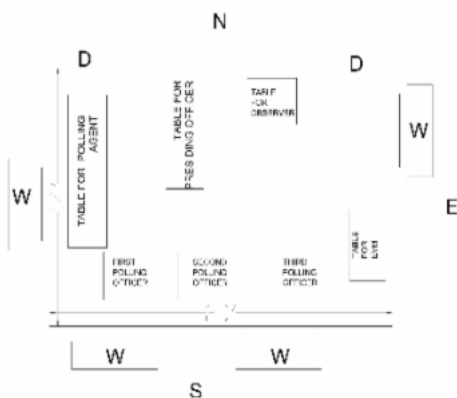

নির্বাচক নিবন্ধন আধিকারিকের স্বাক্ষর

Nazri Naksha

Google Map View

Polling Station Building Front View

Polling Station Front View

Cad View

Key MAP View

1 নাম : ফরিদা সেখ স্বামীর নাম: রফিকুল সেখ বাড়ির নং : n0045 বয়স : 56 লিঙ্গ : মহিলা ফটো উপলব্ধ	WB/39/270/366600	2 নাম : সুমিত্রা জিন্নাত আলি স্বামীর নাম: সেখ জিন্নাত আলি বাড়ির নং : n0045 বয়স : 68 লিঙ্গ : মহিলা ফটো উপলব্ধ	BXX0674622	3 নাম : নূর জামাল সেখ পিতার নাম: নাজেম সেখ বাড়ির নং : n0045 বয়স : 43 লিঙ্গ : পুরুষ ফটো উপলব্ধ	IMW1668730
4 নাম : সেখ সারায়ফৎ মায়ের নাম: সেখ শীলা বাড়ির নং : n0045 বয়স : 35 লিঙ্গ : পুরুষ ফটো উপলব্ধ	IMW1181411	5 নাম : সেখ আদিক হোসেন পিতার নাম: সেখ বদিয়া জামালা বাড়ির নং : n0045 বয়স : 33 লিঙ্গ : পুরুষ ফটো উপলব্ধ	IMW1181403	6 নাম : নাজিকা বেগম স্বামীর নাম: সেখ সাবির আলি বাড়ির নং : n0007 বয়স : 35 লিঙ্গ : মহিলা ফটো উপলব্ধ	IMW1390723
7 নাম : সেখ ফজরুল হক পিতার নাম: সেখ নজরুল হক বাড়ির নং : n0009 বয়স : 41 লিঙ্গ : পুরুষ ফটো উপলব্ধ	BXX2950988	8 নাম : সেখ লতিফ পিতার নাম: সেখ ইয়ার মহম্মদ বাড়ির নং : n0026 বয়স : 42 লিঙ্গ : পুরুষ ফটো উপলব্ধ	IMW1181262	9 নাম : রূপসোনা খাতুন পিতার নাম: কিবরিয়া মোল্লা বাড়ির নং : n0150 বয়স : 45 লিঙ্গ : মহিলা ফটো উপলব্ধ	IMW1518331
10 নাম : জাহিরা খাতুন পিতার নাম: ওয়াজিদ খান বাড়ির নং : n0245 বয়স : 43 লিঙ্গ : মহিলা ফটো উপলব্ধ	IMW1519289	11 নাম : কালাম মন্ডল পিতার নাম: ইসরাইল মন্ডল বাড়ির নং : n0257 বয়স : 55 লিঙ্গ : পুরুষ ফটো উপলব্ধ	IMW1519404	12 নাম : সেখ নিজামউদ্দিন পিতার নাম: সেখ ফরজান আলি বাড়ির নং : n0213 বয়স : 35 লিঙ্গ : পুরুষ ফটো উপলব্ধ	IMW1518968
13 নাম : গোলাম রানা সেখ পিতার নাম: গোলাম আহ্মিয়া সেখ বাড়ির নং : n0216 বয়স : 41 লিঙ্গ : পুরুষ ফটো উপলব্ধ	IMW1606318	14 নাম : সেখ গোলাম মনিরুল পিতার নাম: সেখ গোলাম আহ্মিয়া বাড়ির নং : n0217 বয়স : 35 লিঙ্গ : পুরুষ ফটো উপলব্ধ	IMW1519008	15 নাম : টুকটুকি বেগম স্বামীর নাম: সিরাজ মন্ডল বাড়ির নং : n0234 বয়স : 49 লিঙ্গ : মহিলা ফটো উপলব্ধ	IMW1606326
16 নাম : সেখ পিন্টু পিতার নাম: সেখ সিরাজুল বাড়ির নং : n0239 বয়স : 35 লিঙ্গ : পুরুষ ফটো উপলব্ধ	IMW1606334	17 নাম : আপসোনা বেগম স্বামীর নাম: সেখ হাসেম আলি বাড়ির নং : n0258 বয়স : 51 লিঙ্গ : মহিলা ফটো উপলব্ধ	IMW1519412	18 নাম : সেখ ফজল আলি পিতার নাম: সেখ কাসেম আলি বাড়ির নং : n0259 বয়স : 39 লিঙ্গ : পুরুষ ফটো উপলব্ধ	IMW1519420
19 নাম : আজমিরা বেগম স্বামীর নাম: সেখ কাসেম আলি বাড়ির নং : n0260 বয়স : 53 লিঙ্গ : মহিলা ফটো উপলব্ধ	IMW1519438	20 নাম : মায়ী বেগম স্বামীর নাম: সেখ আজিম আলি বাড়ির নং : n0264 বয়স : 61 লিঙ্গ : মহিলা ফটো উপলব্ধ	IMW1519479	21 নাম : সুলতানা রিজিয়া বেগম স্বামীর নাম: সেখ সাজিম আলি বাড়ির নং : n0266 বয়স : 43 লিঙ্গ : মহিলা ফটো উপলব্ধ	IMW1519495
22 নাম : কমলা খাতুন পিতার নাম: সেখ আজিম আলি বাড়ির নং : n0267 বয়স : 43 লিঙ্গ : মহিলা ফটো উপলব্ধ	IMW1519503	23 নাম : বদরুল্লাহ সেখ স্বামীর নাম: সেখ মোয়াজিম বাড়ির নং : n0269 বয়স : 49 লিঙ্গ : মহিলা ফটো উপলব্ধ	IMW1519529	24 নাম : সেখ রাজীব আলি পিতার নাম: সেখ নাজেম আলি বাড়ির নং : n0270 বয়স : 36 লিঙ্গ : পুরুষ ফটো উপলব্ধ	IMW1519537
25 নাম : সেখ সাবির আলি পিতার নাম: সেখ নাজেম আলি বাড়ির নং : n0271 বয়স : 35 লিঙ্গ : পুরুষ ফটো উপলব্ধ	IMW1519545	26 নাম : সেখ ফারাজ আলি পিতার নাম: সেখ কাসেম আলি বাড়ির নং : n0275 বয়স : 48 লিঙ্গ : পুরুষ ফটো উপলব্ধ	IMW1519586	27 নাম : হাফিজা বেগম স্বামীর নাম: সেখ ফারাজ আলি বাড়ির নং : n0276 বয়স : 35 লিঙ্গ : মহিলা ফটো উপলব্ধ	IMW1519594
28 নাম : ইসমাতারা বেগম স্বামীর নাম: সেখ আবিদ হোসেন বাড়ির নং : n0282 বয়স : 40 লিঙ্গ : মহিলা ফটো উপলব্ধ	IMW1519651	29 নাম : আকবর আলি মন্ডল পিতার নাম: সুরাত আলি মন্ডল বাড়ির নং : n0292 বয়স : 34 লিঙ্গ : পুরুষ ফটো উপলব্ধ	IMW1519750	30 নাম : মীনহাজউদ্দিন আহম্মদ পিতার নাম: গোলাম শোভান উদ্দিন বাড়ির নং : n0295 বয়স : 62 লিঙ্গ : পুরুষ ফটো উপলব্ধ	IMW1519784