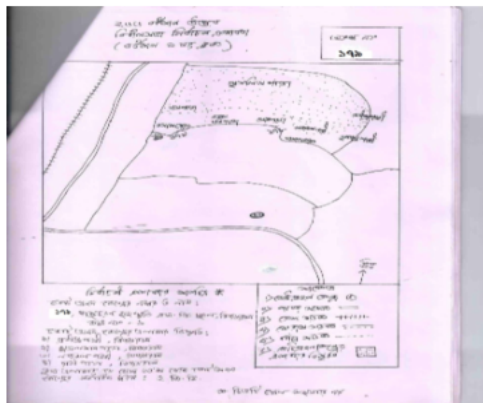

Nazri Naksha