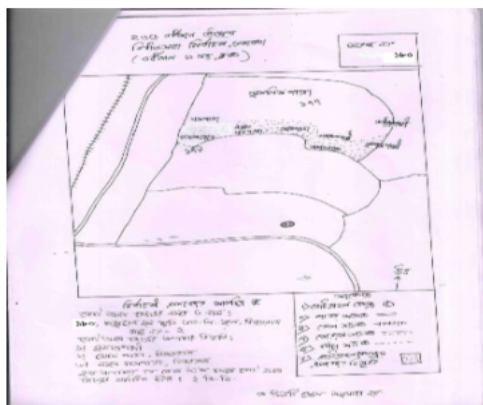

Nazri Naksha