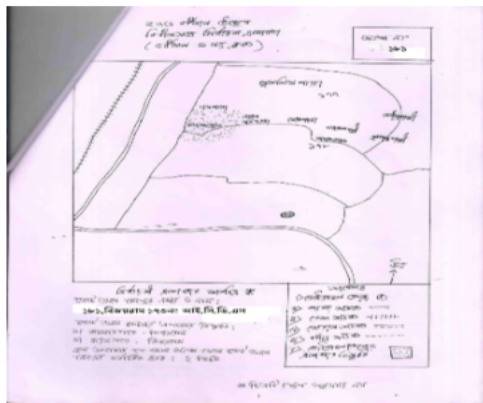

Nazri Naksha