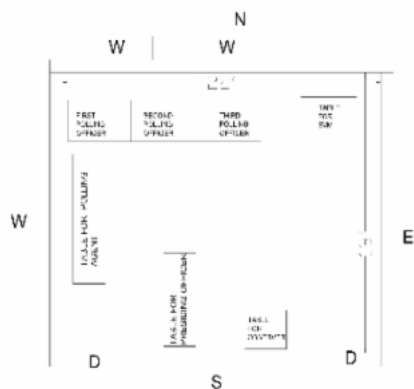

নির্বাচক নিবন্ধন আধিকারিকের স্বাক্ষর

Nazri Naksha

Google Map View

Polling Station Building Front View

Polling Station Front View

Cad View

Key MAP View

1 নাম : কমলা বিক্রি স্বামীর নাম : সেখ এরসাদ বাড়ির নং : এন0159 বয়স : 48 লিঙ্গ : মহিলা	IMW0686477 ফটো উপলব্ধ	2 নাম : সেখ এরসাদ পিতার নাম : সেখ কিনা বাড়ির নং : এন0160 বয়স : 48 লিঙ্গ : পুরুষ	IMW0686485 ফটো উপলব্ধ	3 নাম : চায়না খান পিতার নাম : সেখ এরসাদ বাড়ির নং : এন0160 বয়স : 42 লিঙ্গ : মহিলা	IMW1784677 ফটো উপলব্ধ
4 নাম : সেখ মিলন পিতার নাম : সেখ এরসাদ বাড়ির নং : এন0160 বয়স : 30 লিঙ্গ : পুরুষ	IMW1784685 ফটো উপলব্ধ	5 নাম : বুলু বিবি সেখ স্বামীর নাম : কালো সেখ বাড়ির নং : n0038 বয়স : 54 লিঙ্গ : মহিলা	WB/39/270/198203 ফটো উপলব্ধ	6 নাম : কালো সেখ পিতার নাম : সামসের সেখ বাড়ির নং : n0038 বয়স : 60 লিঙ্গ : পুরুষ	WB/39/270/198443 ফটো উপলব্ধ
7 নাম : সমসাদ খাতুন পিতার নাম : সেখ গিয়াসউদ্দিন বাড়ির নং : n0228 বয়স : 27 লিঙ্গ : মহিলা	IMW2018372 ফটো উপলব্ধ	8 নাম : ফুলবাবু সেখ পিতার নাম : হাবল সেখ বাড়ির নং : n0066 বয়স : 34 লিঙ্গ : পুরুষ	IMW1391572 ফটো উপলব্ধ	9 নাম : আকতারী বেগম সেখ স্বামীর নাম : লালচাঁদ সেখ বাড়ির নং : n0066 বয়স : 38 লিঙ্গ : মহিলা	BXX3089240 ফটো উপলব্ধ
10 নাম : লালচাঁদ সেখ পিতার নাম : হান্নান সেখ বাড়ির নং : n0066 বয়স : 39 লিঙ্গ : পুরুষ	BXX3089232 ফটো উপলব্ধ	11 নাম : সেখ নুরজামাল পিতার নাম : সেখ নূর হক বাড়ির নং : n0219 বয়স : 37 লিঙ্গ : পুরুষ	IMW0301655 ফটো উপলব্ধ	12 নাম : সাইফুদ্দিন খাঁ পিতার নাম : আমোদ আলি খাঁ বাড়ির নং : n0089 বয়স : 32 লিঙ্গ : পুরুষ	IMW1520998 ফটো উপলব্ধ
13 নাম : জিয়াবুল খাঁ পিতার নাম : আমোদ আলি খাঁ বাড়ির নং : n0089 বয়স : 40 লিঙ্গ : পুরুষ	BXX2885705 ফটো উপলব্ধ	14 নাম : আমোদ আলি খাঁ পিতার নাম : সাহাদত খাঁ বাড়ির নং : n0089 বয়স : 73 লিঙ্গ : পুরুষ	WB/39/270/198006 ফটো উপলব্ধ	15 নাম : আঞ্জু বিবি স্বামীর নাম : সেখ বাবুল বাড়ির নং : n0014 বয়স : 45 লিঙ্গ : মহিলা	BXX3173796 ফটো উপলব্ধ
16 নাম : মনোজ সেখ পিতার নাম : আমির সেখ বাড়ির নং : n0210 বয়স : 33 লিঙ্গ : পুরুষ	IMW1520931 ফটো উপলব্ধ	17 নাম : সারাফৎ সেখ পিতার নাম : সামসের সেখ বাড়ির নং : n0038 বয়স : 55 লিঙ্গ : পুরুষ	WB/39/270/198448 ফটো উপলব্ধ	18 নাম : মমতাজ বিবি স্বামীর নাম : সারাফত সেখ বাড়ির নং : n0038 বয়স : 51 লিঙ্গ : মহিলা	WB/39/270/198486 ফটো উপলব্ধ
19 নাম : তাহের বিবি স্বামীর নাম : আমোদ আলি খাঁ বাড়ির নং : n0041 বয়স : 63 লিঙ্গ : মহিলা	WB/39/270/198004 ফটো উপলব্ধ	20 নাম : রবিউল সেখ পিতার নাম : কালো সেখ বাড়ির নং : n0038 বয়স : 31 লিঙ্গ : পুরুষ	IMW2004562 ফটো উপলব্ধ	21 নাম : সরিফা খাতুন পিতার নাম : কালো সেখ বাড়ির নং : n0038 বয়স : 32 লিঙ্গ : মহিলা	IMW2004554 ফটো উপলব্ধ
22 নাম : আইনুর বিবি স্বামীর নাম : সামসের সেখ বাড়ির নং : n0038 বয়স : 67 লিঙ্গ : মহিলা	IMW2684520 ফটো উপলব্ধ	23 নাম : খোসনেহার বিবি স্বামীর নাম : সাইফুদ্দিন খান বাড়ির নং : n0089 বয়স : 30 লিঙ্গ : মহিলা	IMW1885706 ফটো উপলব্ধ	24 নাম : ইন্দ্রজিৎ কুণ্ডু পিতার নাম : উৎপল কুণ্ডু বাড়ির নং : এনএইচ বয়স : 25 লিঙ্গ : পুরুষ	IMW2151140 ফটো উপলব্ধ
25 নাম : সেখ সাকির পিতার নাম : সারাফৎ সেখ বাড়ির নং : এন 0038 বয়স : 25 লিঙ্গ : পুরুষ	IMW2156081 ফটো উপলব্ধ	26 নাম : নগমা খান পিতার নাম : মোহাম্মদ মকসুদ খান বাড়ির নং : এন.এচ.এন বয়স : 28 লিঙ্গ : মহিলা	IMW2303113 ফটো উপলব্ধ	27 নাম : শবনাম খান পিতার নাম : মোহাম্মদ মকসুদ খান বাড়ির নং : এন.এচ.এন বয়স : 25 লিঙ্গ : মহিলা	IMW2303196 ফটো উপলব্ধ
28 নাম : নিসরুল খান পিতার নাম : আমোদ আলি খান বাড়ির নং : n0041 বয়স : 51 লিঙ্গ : পুরুষ	BXX1517861 ফটো উপলব্ধ	29 নাম : সেখ রহমত আলি পিতার নাম : সাইফুদ্দিন সেখ বাড়ির নং : n0038 বয়স : 33 লিঙ্গ : পুরুষ	IMW1391325 ফটো উপলব্ধ	30 নাম : শেখ ফিরোজ পিতার নাম : শেখ আব্বাস বাড়ির নং : N.H.N বয়স : 28 লিঙ্গ : পুরুষ	IMW2391506 ফটো উপলব্ধ