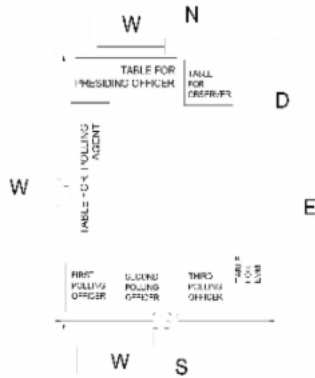

নির্বাচক নিবন্ধন আধিকারিকের স্বাক্ষর

Nazri Naksha

Google Map View

Polling Station Building Front View

Polling Station Front View

Cad View

Key MAP View

1	WB/40/280/087230	নাম : মহঃ রেজাক পিতার নাম: মহঃ সামসুদ্দিন বাড়ির নং : এন.এচ.এন বয়স : 65 লিঙ্গ : পুরুষ	ফটো উপলব্ধ	2	IMW1521384	নাম : মহঃ আজাদ পিতার নাম: মহঃ রেজাক বাড়ির নং : এন.এচ.এন বয়স : 32 লিঙ্গ : পুরুষ	ফটো উপলব্ধ	3	BXX3314549	নাম : প্রভাত মন্ডল পিতার নাম: বিকাশ মন্ডল বাড়ির নং : এন.এচ.এন বয়স : 38 লিঙ্গ : পুরুষ	ফটো উপলব্ধ
4	IMW1527035	নাম : রাসেদা বিবি স্বামীর নাম: সেকেন্দার সেখ বাড়ির নং : এন.এচ.এন বয়স : 64 লিঙ্গ : মহিলা	ফটো উপলব্ধ	5	BXX3348331	নাম : বার্না সেখ স্বামীর নাম: মঞ্জুর সেখ বাড়ির নং : এন.এচ.এন বয়স : 59 লিঙ্গ : মহিলা	ফটো উপলব্ধ	6	IMW2689784	নাম : রহিমা খাতুন স্বামীর নাম: সেখ আব্বাস বাড়ির নং : মালিরবাগান বয়স : 25 লিঙ্গ : মহিলা	ফটো উপলব্ধ
7	IMW2058758	নাম : নুর জাহা বেগম স্বামীর নাম: মহঃ রেজাক বাড়ির নং : এন.এচ.এন বয়স : 56 লিঙ্গ : মহিলা	ফটো উপলব্ধ	8	IMW1526219	নাম : সেখ হালিম পিতার নাম: সেখ বরাতি বাড়ির নং : n0286 বয়স : 37 লিঙ্গ : পুরুষ	ফটো উপলব্ধ	9	IMW1526227	নাম : মদিনা বিবি স্বামীর নাম: হালিম সেখ বাড়ির নং : n0287 বয়স : 56 লিঙ্গ : মহিলা	ফটো উপলব্ধ
10	IMW1526235	নাম : সেখ কালিম পিতার নাম: সেখ হালিম বাড়ির নং : n0288 বয়স : 36 লিঙ্গ : পুরুষ	ফটো উপলব্ধ	11	IMW1785823	নাম : সেখ ইসমাইল পিতার নাম: সেখ সাদেক বাড়ির নং : এন.এচ.এন বয়স : 31 লিঙ্গ : পুরুষ	ফটো উপলব্ধ	12	IMW1527258	নাম : সেখ সাবীন পিতার নাম: সেখ সওকত বাড়ির নং : n0392 বয়স : 42 লিঙ্গ : পুরুষ	ফটো উপলব্ধ
13	IMW2745347	নাম : শরীফা খাতুন পিতার নাম: সেখ সাবীন বাড়ির নং : 066 বয়স : 20 লিঙ্গ : মহিলা	ফটো উপলব্ধ	14	IMW1527175	নাম : মলিনা বিবি স্বামীর নাম: মনোজ সেখ বাড়ির নং : n0384 বয়স : 36 লিঙ্গ : মহিলা	ফটো উপলব্ধ	15	IMW1786144	নাম : সেখ সাজু পিতার নাম: সেখ আনোয়ার বাড়ির নং : এন.এচ.এন বয়স : 29 লিঙ্গ : পুরুষ	ফটো উপলব্ধ
16	IMW1526821	নাম : মেরিনা বিবি স্বামীর নাম: সেলিম সেখ বাড়ির নং : n0349 বয়স : 40 লিঙ্গ : মহিলা	ফটো উপলব্ধ	17	IMW1526680	নাম : বাহাশন বিবি স্বামীর নাম: মনোয়ার সেখ বাড়ির নং : n0335 বয়স : 56 লিঙ্গ : মহিলা	ফটো উপলব্ধ	18	IMW1786094	নাম : কাশিরা খাতুন পিতার নাম: কাসেম সেখ বাড়ির নং : n0323 বয়স : 31 লিঙ্গ : মহিলা	ফটো উপলব্ধ
19	WB/39/270/192991	নাম : সেখ খোকন পিতার নাম: সেখ করিম বাড়ির নং : n0301 বয়স : 69 লিঙ্গ : পুরুষ	ফটো উপলব্ধ	20	IMW1315274	নাম : সামিরুন নিশা বেগম স্বামীর নাম: নয়ন সেখ বাড়ির নং : এন.এচ.এন বয়স : 35 লিঙ্গ : মহিলা	ফটো উপলব্ধ	21	IMW1526243	নাম : সেখ রাজু পিতার নাম: সেখ হালিম বাড়ির নং : n0289 বয়স : 40 লিঙ্গ : পুরুষ	ফটো উপলব্ধ
22	IMW1786110	নাম : নিশা বেগম স্বামীর নাম: সেখ জামির হোসেন বাড়ির নং : n0428 বয়স : 30 লিঙ্গ : মহিলা	ফটো উপলব্ধ	23	IMW1527613	নাম : সেখ জামির হোসেন পিতার নাম: আমির সেখ বাড়ির নং : n0428 বয়স : 34 লিঙ্গ : পুরুষ	ফটো উপলব্ধ	24	IMW1527324	নাম : রবিয়ন বিবি স্বামীর নাম: আদল সেখ বাড়ির নং : n0399 বয়স : 71 লিঙ্গ : মহিলা	ফটো উপলব্ধ
25	IMW1887124	নাম : সালমা বিবি স্বামীর নাম: নুর হক সেখ বাড়ির নং : n1095 বয়স : 52 লিঙ্গ : মহিলা	ফটো উপলব্ধ	26	IMW1887116	নাম : সেখ সাজাহান মায়ের নাম: সালমা বিবি বাড়ির নং : n1094 বয়স : 29 লিঙ্গ : পুরুষ	ফটো উপলব্ধ	27	IMW1887074	নাম : সেখ নয়ন পিতার নাম: ইয়ার মহম্মদ বাড়ির নং : n0989 বয়স : 60 লিঙ্গ : পুরুষ	ফটো উপলব্ধ
28	IMW1887066	নাম : সরিফা বিবি স্বামীর নাম: সেখ নয়ন বাড়ির নং : n0989 বয়স : 52 লিঙ্গ : মহিলা	ফটো উপলব্ধ	29	IMW1886563	নাম : সেখ হালিম পিতার নাম: হুসাই সেখ বাড়ির নং : n0583 বয়স : 29 লিঙ্গ : পুরুষ	ফটো উপলব্ধ	30	IMW1786037	নাম : জহুরা বেগম কাজী স্বামীর নাম: উজীর উদ্দিন কাজী বাড়ির নং : n0657 বয়স : 47 লিঙ্গ : মহিলা	ফটো উপলব্ধ