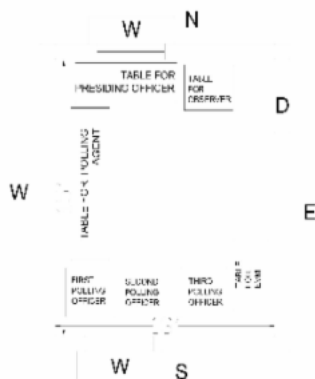

নির্বাচক নিবন্ধন আধিকারিকের স্বাক্ষর

Nazri Naksha

Google Map View

Polling Station Building Front View

Polling Station Front View

Cad View

Key MAP View

1 নাম : ফিরোজা বিবি স্বামীর নাম: সেখ নূর ইসলাম বাড়ির নং : এন.এচ.এন বয়স : 48 লিঙ্গ : মহিলা	IMW1075423 ফটো উপলব্ধ	2 নাম : সেখ বোরজাহান পিতার নাম: সেখ আনার বাড়ির নং : n0002 বয়স : 33 লিঙ্গ : পুরুষ	IMW1394295 ফটো উপলব্ধ	3 নাম : সেখ আক্তার পিতার নাম: ফারুক আলী বাড়ির নং : n0123 বয়স : 30 লিঙ্গ : পুরুষ	IMW1394790 ফটো উপলব্ধ
4 নাম : সেখ সাইফুদ্দিন পিতার নাম: সেখ মনসুর বাড়ির নং : n0124 বয়স : 29 লিঙ্গ : পুরুষ	IMW1786888 ফটো উপলব্ধ	5 নাম : সেখ ছোট্ট বোর পিতার নাম: নাসিমা বিবি বাড়ির নং : n0123 বয়স : 30 লিঙ্গ : পুরুষ	IMW1394816 ফটো উপলব্ধ	6 নাম : সাবিনা খাতুন স্বামীর নাম: সেখ মেহবুব বাড়ির নং : n0123 বয়স : 37 লিঙ্গ : মহিলা	IMW1543081 ফটো উপলব্ধ
7 নাম : সেখ মেহবুব পিতার নাম: সেখ বাড়ির নং : n0123 বয়স : 40 লিঙ্গ : পুরুষ	IMW1394410 ফটো উপলব্ধ	8 নাম : আবেদা বিবি স্বামীর নাম: জনকা বিবি বাড়ির নং : n0120 বয়স : 33 লিঙ্গ : মহিলা	IMW1394105 ফটো উপলব্ধ	9 নাম : খকমুন কবির স্বামীর নাম: সেখ মিরাজ বাড়ির নং : n0123 বয়স : 33 লিঙ্গ : মহিলা	IMW1672872 ফটো উপলব্ধ
10 নাম : মিরাজ সেখ স্বামীর নাম: আমেনা বাড়ির নং : n0419 বয়স : 41 লিঙ্গ : পুরুষ	IMW1544055 ফটো উপলব্ধ	11 নাম : আমেনা সেখ স্বামীর নাম: গোরা সেখ বাড়ির নং : n0418 বয়স : 66 লিঙ্গ : মহিলা	IMW1544048 ফটো উপলব্ধ	12 নাম : জান বিবি স্বামীর নাম: জিল সেখ বাড়ির নং : n0416 বয়স : 36 লিঙ্গ : মহিলা	IMW1544022 ফটো উপলব্ধ
13 নাম : সেখ সফিক স্বামীর নাম: মোসলেমা সেখ বাড়ির নং : n0411 বয়স : 39 লিঙ্গ : পুরুষ	IMW1543974 ফটো উপলব্ধ	14 নাম : রকিদ সেখ পিতার নাম: হাবিল সেখ বাড়ির নং : n0408 বয়স : 66 লিঙ্গ : পুরুষ	IMW1543941 ফটো উপলব্ধ	15 নাম : হানুফা বিবি স্বামীর নাম: সেখ নাসিরুদ্দিন বাড়ির নং : n0407 বয়স : 33 লিঙ্গ : মহিলা	IMW1543933 ফটো উপলব্ধ
16 নাম : সেখ নাসিরুদ্দিন পিতার নাম: সেখ মনিরুদ্দিন বাড়ির নং : n0406 বয়স : 36 লিঙ্গ : পুরুষ	IMW1543925 ফটো উপলব্ধ	17 নাম : মিনি সেখ স্বামীর নাম: মনিরুদ্দিন সেখ বাড়ির নং : n0405 বয়স : 61 লিঙ্গ : মহিলা	IMW1543917 ফটো উপলব্ধ	18 নাম : মনিরুদ্দিন সেখ পিতার নাম: হরজন সেখ বাড়ির নং : n0404 বয়স : 66 লিঙ্গ : পুরুষ	IMW1543909 ফটো উপলব্ধ
19 নাম : ফরিদা খাতুন পিতার নাম: হাবিব কুরশী বাড়ির নং : n0401 বয়স : 37 লিঙ্গ : মহিলা	IMW1543875 ফটো উপলব্ধ	20 নাম : ওশিকা বিবি স্বামীর নাম: সেখ সামসুদ্দিন বাড়ির নং : n0400 বয়স : 38 লিঙ্গ : মহিলা	IMW1543867 ফটো উপলব্ধ	21 নাম : সালমা বিবি স্বামীর নাম: মুসিদ কোরশী বাড়ির নং : n0899 বয়স : 33 লিঙ্গ : মহিলা	IMW1543859 ফটো উপলব্ধ
22 নাম : সাজেদা কোরশী স্বামীর নাম: হাবিব কোরশী বাড়ির নং : n0392 বয়স : 76 লিঙ্গ : মহিলা	IMW1543784 ফটো উপলব্ধ	23 নাম : টিয়া খাতুন পিতার নাম: মোসলেমা সেখ বাড়ির নং : n0391 বয়স : 36 লিঙ্গ : মহিলা	IMW1543776 ফটো উপলব্ধ	24 নাম : আনুরা বিবি স্বামীর নাম: সেখ সিরাজুল বাড়ির নং : n0385 বয়স : 39 লিঙ্গ : মহিলা	IMW1543719 ফটো উপলব্ধ
25 নাম : আজাদ রহমান সেখ পিতার নাম: সেখ সামসুর কোরশী বাড়ির নং : n0380 বয়স : 39 লিঙ্গ : পুরুষ	IMW1543669 ফটো উপলব্ধ	26 নাম : তাজিমা বিবি স্বামীর নাম: আজাদ রহমান বাড়ির নং : n0379 বয়স : 39 লিঙ্গ : মহিলা	IMW1543651 ফটো উপলব্ধ	27 নাম : সাম সুজোহা সেখ পিতার নাম: মোরতুজা সেখ বাড়ির নং : n0377 বয়স : 67 লিঙ্গ : পুরুষ	IMW1543636 ফটো উপলব্ধ
28 নাম : আশা খাতুন সেখ স্বামীর নাম: ফিরোজ আনসারি বাড়ির নং : n0375 বয়স : 39 লিঙ্গ : মহিলা	IMW1543610 ফটো উপলব্ধ	29 নাম : সেখ তাহিদ পিতার নাম: সেখ গোলাম বাড়ির নং : n0374 বয়স : 40 লিঙ্গ : পুরুষ	IMW1543602 ফটো উপলব্ধ	30 নাম : সেখ সানোয়ার পিতার নাম: সেখ শরকত বাড়ির নং : n0818 বয়স : 40 লিঙ্গ : পুরুষ	IMW1730548 ফটো উপলব্ধ