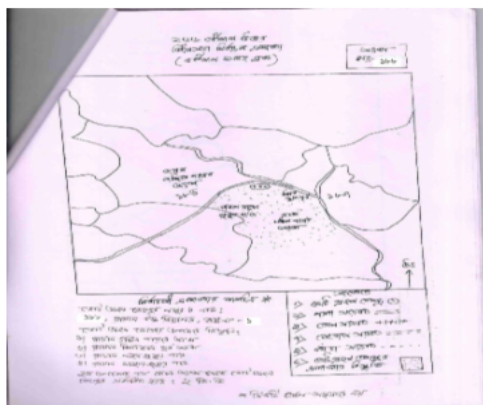

Nazri Naksha