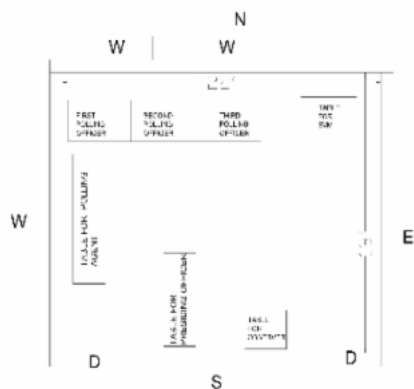

নির্বাচক নিবন্ধন আধিকারিকের স্বাক্ষর

Nazri Naksha

Google Map View

Polling Station Building Front View

Polling Station Front View

Cad View

Key MAP View

1 নাম : মধুমিতা বন্দ্যোপাধ্যায় স্বামীর নাম: অরুণ কুমার বন্দ্যোপাধ্যায় বাড়ির নং : n0198 বয়স : 37 লিঙ্গ : মহিলা	IMW1548080 ফটো উপলব্ধ	2 নাম : ঋজু সাঁতরা পিতার নাম: কৃষ্ণ সাঁতরা বাড়ির নং : নং158 বয়স : 25 লিঙ্গ : পুরুষ	IMW2380004 ফটো উপলব্ধ	3 নাম : সাধন সিং মায়ের নাম: সোনা সিং বাড়ির নং : নং079 বয়স : 66 লিঙ্গ : পুরুষ	IMW2380061 ফটো উপলব্ধ
4 নাম : পূর্ণিমা মল্লিক ঘোষ স্বামীর নাম: মানস মল্লিক বাড়ির নং : নং077 বয়স : 27 লিঙ্গ : মহিলা	IMW2380053 ফটো উপলব্ধ	5 নাম : মধুমিতা মল্লিক স্বামীর নাম: তপস মল্লিক বাড়ির নং : নং077 বয়স : 31 লিঙ্গ : মহিলা	IMW2380012 ফটো উপলব্ধ	6 নাম : মোহন মালি পিতার নাম: জটু মালি বাড়ির নং : এন.এচ.এন বয়স : 65 লিঙ্গ : পুরুষ	IMW2441418 ফটো উপলব্ধ
7 নাম : মীরা স্বামীর নাম: সাগর কোনার বাড়ির নং : 31 বয়স : 64 লিঙ্গ : মহিলা	IMW2616944 ফটো উপলব্ধ	8 নাম : চন্দ্র শেখর পিতার নাম: কামতা রাম বাড়ির নং : না বয়স : 39 লিঙ্গ : পুরুষ	FKH3731825 ফটো উপলব্ধ	9 নাম : পূর্ণিমা দাস (সিংহ) পিতার নাম: তপস দাস বাড়ির নং : রায়ণ বাগান পারা বয়স : 52 লিঙ্গ : মহিলা	IMW1373521 ফটো উপলব্ধ
10 নাম : বিশ্বেশ্বর কুণ্ডু পিতার নাম: ভূদুর কুণ্ডু বাড়ির নং : রায়ণ বয়স : 50 লিঙ্গ : পুরুষ	JDZ1487685 ফটো উপলব্ধ	11 নাম : পূর্ণিমা কুণ্ডু স্বামীর নাম: বিশ্বেশ্বর কুণ্ডু বাড়ির নং : রায়ণ বয়স : 38 লিঙ্গ : মহিলা	YAJ0360925 ফটো উপলব্ধ	12 নাম : সমিত মন্ডল পিতার নাম: বিকাশ মন্ডল বাড়ির নং : নং104 বয়স : 25 লিঙ্গ : পুরুষ	IMW2379931 ফটো উপলব্ধ
13 নাম : ভীম অধিকারী পিতার নাম: দুলাল অধিকারী বাড়ির নং : n0048 বয়স : 68 লিঙ্গ : পুরুষ	BXX2954980 ফটো উপলব্ধ	14 নাম : হৃদয় কর্মকার পিতার নাম: সুনীল কর্মকার বাড়ির নং : মাঠপারা বয়স : 22 লিঙ্গ : পুরুষ	IMW2645711 ফটো উপলব্ধ	15 নাম : তাপস রায় পিতার নাম: ধীরনলাল রায় বাড়ির নং : নং056 বয়স : 53 লিঙ্গ : পুরুষ	IMW2379899 ফটো উপলব্ধ
16 নাম : স্বরূপ রায় পিতার নাম: তাপস রায় বাড়ির নং : নং056 বয়স : 33 লিঙ্গ : পুরুষ	UWX1125392 ফটো উপলব্ধ	17 নাম : বিশ্বজিৎ কর্মকার পিতার নাম: সুনীল কর্মকার বাড়ির নং : এন0056 বয়স : 26 লিঙ্গ : পুরুষ	IMW2158137 ফটো উপলব্ধ	18 নাম : সুনীল কর্মকার পিতার নাম: নব কর্মকার বাড়ির নং : n0056 বয়স : 63 লিঙ্গ : পুরুষ	BXX3272804 ফটো উপলব্ধ
19 নাম : তাপসী কর্মকার স্বামীর নাম: সুনীল কর্মকার বাড়ির নং : n0056 বয়স : 54 লিঙ্গ : মহিলা	BXX3272812 ফটো উপলব্ধ	20 নাম : গোপাল কাজিলাল পিতার নাম: কালিপদ কাজিলাল বাড়ির নং : n0211 বয়স : 66 লিঙ্গ : পুরুষ	FKH2281897 ফটো উপলব্ধ	21 নাম : বলা কাজিলাল স্বামীর নাম: গোপাল কাজিলাল বাড়ির নং : n0212 বয়স : 56 লিঙ্গ : মহিলা	FKH1545342 ফটো উপলব্ধ
22 নাম : শ্যামসুন্দর মল্লিক পিতার নাম: ক্ষীরোদ মল্লিক বাড়ির নং : এন0212 বয়স : 54 লিঙ্গ : পুরুষ	WB/39/270/375665 ফটো উপলব্ধ	23 নাম : সূতপা মল্লিক স্বামীর নাম: শ্যামসুন্দর মল্লিক বাড়ির নং : এন0212 বয়স : 43 লিঙ্গ : মহিলা	BXX2661254 ফটো উপলব্ধ	24 নাম : উর্মিলা কার্কা পিতার নাম: উজ্জ্বল কার্কা বাড়ির নং : এন.এচ.এন বয়স : 23 লিঙ্গ : মহিলা	IMW2441202 ফটো উপলব্ধ
25 নাম : সাগর কোনার পিতার নাম: কৃষ্ণপাড়া কোনার বাড়ির নং : 031 বয়স : 67 লিঙ্গ : পুরুষ	IMW2616951 ফটো উপলব্ধ	26 নাম : সৌমিত্র কোনার পিতার নাম: সাগর কোনার বাড়ির নং : 31 বয়স : 36 লিঙ্গ : পুরুষ	DGG2859536 ফটো উপলব্ধ	27 নাম : সুজয় গড়াই পিতার নাম: সন্তোষ গড়াই বাড়ির নং : n0022 বয়স : 34 লিঙ্গ : পুরুষ	IMW1187285 ফটো উপলব্ধ
28 নাম : সন্তোষ গড়াই পিতার নাম: লক্ষীনারায়ন গড়াই বাড়ির নং : n0022 বয়স : 63 লিঙ্গ : পুরুষ	WB/39/270/384095 ফটো উপলব্ধ	29 নাম : টুকু গড়াই স্বামীর নাম: সন্তোষ গড়াই বাড়ির নং : n0022 বয়স : 59 লিঙ্গ : মহিলা	WB/39/270/384316 ফটো উপলব্ধ	30 নাম : সন্ধ্যা গড়াই স্বামীর নাম: জয়দেব গড়াই বাড়ির নং : n0193 বয়স : 55 লিঙ্গ : মহিলা	IMW1548049 ফটো উপলব্ধ