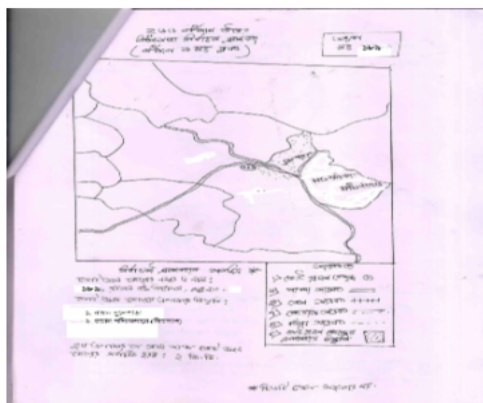

Nazri Naksha