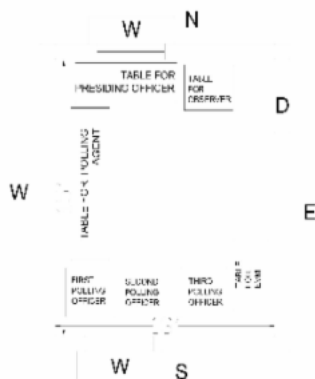

নির্বাচক নিবন্ধন আধিকারিকের স্বাক্ষর

Nazri Naksha

Google Map View

Polling Station Building Front View

Polling Station Front View

Cad View

Key MAP View

1 নাম : পামেলী চৌধুরী স্বামীর নাম: বিশেশ্বর চৌধুরী বাড়ির নং : n0012 বয়স : 44 লিঙ্গ : মহিলা	BXX2662518 ফটো উপলব্ধ	2 নাম : মহেশ্বর চৌধুরী পিতার নাম: প্রশান্ত চৌধুরী বাড়ির নং : n0012 বয়স : 49 লিঙ্গ : পুরুষ	WB/39/270/381078 ফটো উপলব্ধ	3 নাম : মনিকা চৌধুরী (রায়) স্বামীর নাম: মহেশ্বর চৌধুরী বাড়ির নং : n0012 বয়স : 45 লিঙ্গ : মহিলা	JDZ1210038 ফটো উপলব্ধ
4 নাম : নিখিলেশ্বর চৌধুরী পিতার নাম: প্রশান্ত চৌধুরী বাড়ির নং : n0012 বয়স : 47 লিঙ্গ : পুরুষ	BXX2046399 ফটো উপলব্ধ	5 নাম : অনিমেষ্ পরামানিক পিতার নাম: বাকুরাম পরামানিক বাড়ির নং : এন0143 বয়স : 25 লিঙ্গ : পুরুষ	IMW2156685 ফটো উপলব্ধ	6 নাম : রমা রানী চৌধুরী স্বামীর নাম: প্রশান্ত চৌধুরী বাড়ির নং : n0012 বয়স : 64 লিঙ্গ : মহিলা	WB/39/270/381479 ফটো উপলব্ধ
7 নাম : মল্লিকা মন্ডল স্বামীর নাম: সুকুমার মন্ডল বাড়ির নং : এন0099 বয়স : 30 লিঙ্গ : মহিলা	IMW2156693 ফটো উপলব্ধ	8 নাম : ভাগ্যশ্রী দাস পিতার নাম: অমর নাথ দাস বাড়ির নং : এন0075 বয়স : 25 লিঙ্গ : মহিলা	IMW2156701 ফটো উপলব্ধ	9 নাম : বিশেশ্বর চৌধুরী পিতার নাম: প্রশান্ত চৌধুরী বাড়ির নং : n0012 বয়স : 49 লিঙ্গ : পুরুষ	WB/39/270/381076 ফটো উপলব্ধ
Q 10 নাম : বাবু পাত্র পিতার নাম: বুদ্ধদেব পাত্র বাড়ির নং : N.H.N বয়স : 26 লিঙ্গ : পুরুষ	IMW2379196 ফটো উপলব্ধ	11 নাম : অঙ্কিতা দাস পিতার নাম: অশোক কুমার দাস বাড়ির নং : নং063 বয়স : 24 লিঙ্গ : মহিলা	IMW2379170 ফটো উপলব্ধ	12 নাম : ভৈরবনাথ বাউড়ী পিতার নাম: রবীন্দ্রনাথ বাউড়ী বাড়ির নং : N.H.N বয়স : 24 লিঙ্গ : পুরুষ	IMW2379212 ফটো উপলব্ধ
13 নাম : সঞ্জীব মন্ডল পিতার নাম: রাজু মন্ডল বাড়ির নং : N.H.N বয়স : 25 লিঙ্গ : পুরুষ	IMW2379204 ফটো উপলব্ধ	14 নাম : দেবশীষ মল্লিক পিতার নাম: সুকুমার মল্লিক বাড়ির নং : নং122 বয়স : 23 লিঙ্গ : পুরুষ	IMW2439982 ফটো উপলব্ধ	15 নাম : বিবস্বান চৌধুরী পিতার নাম: বিশেশ্বর চৌধুরী বাড়ির নং : 75 বয়স : 24 লিঙ্গ : পুরুষ	IMW2439925 ফটো উপলব্ধ
16 নাম : সঞ্জু মল্লিক পিতার নাম: অশোক মল্লিক বাড়ির নং : নং122 বয়স : 24 লিঙ্গ : পুরুষ	IMW2379154 ফটো উপলব্ধ	17 নাম : প্রিয়াংকা ভট্টাচার্য্য স্বামীর নাম: তাপস কুমার ভট্টাচার্য্য বাড়ির নং : নং183 বয়স : 35 লিঙ্গ : মহিলা	IMW2379220 ফটো উপলব্ধ	18 নাম : প্রীতি কর্মকার পিতার নাম: দেবাশিস কর্মকার বাড়ির নং : এন.এচ.এন বয়স : 24 লিঙ্গ : মহিলা	IMW2440097 ফটো উপলব্ধ
19 নাম : অর্পিতা কর্মকার দাস স্বামীর নাম: সুনীত দাস বাড়ির নং : নং0068 বয়স : 37 লিঙ্গ : মহিলা	IMW2440022 ফটো উপলব্ধ	20 নাম : অমর ক্ষেত্রপাল পিতার নাম: হিরু ক্ষেত্রপাল বাড়ির নং : এন.এচ.এন বয়স : 27 লিঙ্গ : পুরুষ	IMW2440071 ফটো উপলব্ধ	21 নাম : বিরজু ক্ষেত্রপাল পিতার নাম: ভৈরব ক্ষেত্রপাল বাড়ির নং : এন.এচ.এন বয়স : 26 লিঙ্গ : পুরুষ	IMW2440188 ফটো উপলব্ধ
22 নাম : শেফালী কার্ফা স্বামীর নাম: দীপক কার্ফা বাড়ির নং : n0002 বয়স : 59 লিঙ্গ : মহিলা	WB/39/270/381519 ফটো উপলব্ধ	23 নাম : অরুণ কার্ফা পিতার নাম: দীপক কার্ফা বাড়ির নং : n0002 বয়স : 35 লিঙ্গ : পুরুষ	IMW1076165 ফটো উপলব্ধ	24 নাম : শুভেন্দু কার্ফা পিতার নাম: রামনারায়ন কার্ফা বাড়ির নং : n0002 বয়স : 59 লিঙ্গ : পুরুষ	WB/39/270/381027 ফটো উপলব্ধ
25 নাম : দেবী কার্ফা স্বামীর নাম: শুভেন্দু কার্ফা বাড়ির নং : n0002 বয়স : 40 লিঙ্গ : মহিলা	BXX3102761 ফটো উপলব্ধ	26 নাম : জয়া কার্ফা স্বামীর নাম: নবীন কার্ফা বাড়ির নং : n0006 বয়স : 66 লিঙ্গ : মহিলা	WB/39/270/381273 ফটো উপলব্ধ	27 নাম : সজল কার্ফা পিতার নাম: নবীন কার্ফা বাড়ির নং : n0006 বয়স : 49 লিঙ্গ : পুরুষ	BXX1993963 ফটো উপলব্ধ
28 নাম : আনন্দমোহন কার্ফা পিতার নাম: শ্যামাপদ কার্ফা বাড়ির নং : n0007 বয়স : 73 লিঙ্গ : পুরুষ	WB/39/270/381491 ফটো উপলব্ধ	29 নাম : চন্দনা কার্ফা স্বামীর নাম: আনন্দ মোহন কার্ফা বাড়ির নং : n0007 বয়স : 62 লিঙ্গ : মহিলা	WB/39/270/381272 ফটো উপলব্ধ	30 নাম : পরিমল কার্ফা পিতার নাম: আনন্দ মোহন কার্ফা বাড়ির নং : n0007 বয়স : 40 লিঙ্গ : পুরুষ	BXX2958569 ফটো উপলব্ধ