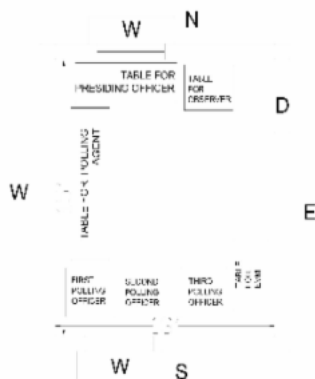

নির্বাচক নিবন্ধন আধিকারিকের স্বাক্ষর

Nazri Naksha

Google Map View

Polling Station Building Front View

Polling Station Front View

Cad View

Key MAP View

1 নাম : ইসরাইল বেগ পিতার নাম : কালু সেখ বাড়ির নং : না বয়স : 30 লিঙ্গ : পুরুষ	IMW1308907 ফটো উপলব্ধ	2 নাম : সেখ জাহিদ পিতার নাম : সেখ ইসরাইল বাড়ির নং : না বয়স : 29 লিঙ্গ : মহিলা	IMW2060275 ফটো উপলব্ধ	3 নাম : সেখ মোরসেদ পিতার নাম : সেখ মোকসেদ বাড়ির নং : এন0363 বয়স : 44 লিঙ্গ : পুরুষ	IMW1076512 ফটো উপলব্ধ
4 নাম : খোদেজা বিবি সেখ স্বামীর নাম : জান মহম্মদ বাড়ির নং : এন0314 বয়স : 80 লিঙ্গ : মহিলা	BXX1935717 ফটো উপলব্ধ	5 নাম : ইসলাম সেখ পিতার নাম : হারু সেখ বাড়ির নং : n0792 বয়স : 47 লিঙ্গ : পুরুষ	BXX3254406 ফটো উপলব্ধ	6 নাম : জালিমা বিবি স্বামীর নাম : হাসিবুল সেখ বাড়ির নং : n0778 বয়স : 33 লিঙ্গ : মহিলা	IMW1789726 ফটো উপলব্ধ
7 নাম : তাহমিনা বিবি স্বামীর নাম : সেখ সাবির বাড়ির নং : n0763 বয়স : 40 লিঙ্গ : মহিলা	BXX3312386 ফটো উপলব্ধ	8 নাম : সেখ আফে পিতার নাম : সেখ ওমর আলি বাড়ির নং : n0747 বয়স : 40 লিঙ্গ : পুরুষ	IMW1730969 ফটো উপলব্ধ	9 নাম : আসলেম মোল্লা পিতার নাম : গিয়াসউদ্দিন মোল্লা বাড়ির নং : n0901 বয়স : 35 লিঙ্গ : পুরুষ	IMW2071496 ফটো উপলব্ধ
10 নাম : মুসলেম মোল্লা পিতার নাম : গিয়াসউদ্দিন মোল্লা বাড়ির নং : n0900 বয়স : 36 লিঙ্গ : পুরুষ	IMW2071488 ফটো উপলব্ধ	11 নাম : হিমাযুল হক পিতার নাম : সেখ নওশাদ বাড়ির নং : n0899 বয়স : 26 লিঙ্গ : পুরুষ	IMW2071470 ফটো উপলব্ধ	12 নাম : সেখ ছোট পিতার নাম : আলিম সেখ বাড়ির নং : n0897 বয়স : 27 লিঙ্গ : পুরুষ	IMW2071454 ফটো উপলব্ধ
13 নাম : আলিমা বিবি স্বামীর নাম : মনোয়ার সেখ বাড়ির নং : n0895 বয়স : 28 লিঙ্গ : মহিলা	IMW2071439 ফটো উপলব্ধ	14 নাম : পিংকি সত্য মায়ের নাম : লালবানু বিবি বাড়ির নং : n0892 বয়স : 26 লিঙ্গ : মহিলা	IMW2071405 ফটো উপলব্ধ	15 নাম : সেখ রবিউল পিতার নাম : সেখ আক্তার বাড়ির নং : n0890 বয়স : 27 লিঙ্গ : পুরুষ	IMW2018976 ফটো উপলব্ধ
16 নাম : সেখ শুকুর পিতার নাম : সেখ আক্তার বাড়ির নং : n0888 বয়স : 27 লিঙ্গ : পুরুষ	IMW2018950 ফটো উপলব্ধ	17 নাম : সেখ আলমগীর পিতার নাম : সেখ হারাধন বাড়ির নং : n0887 বয়স : 28 লিঙ্গ : পুরুষ	IMW2018943 ফটো উপলব্ধ	18 নাম : সেলিমা বিবি স্বামীর নাম : ইমরান খান বাড়ির নং : n0886 বয়স : 28 লিঙ্গ : মহিলা	IMW2018935 ফটো উপলব্ধ
19 নাম : শিল্পা বিবি স্বামীর নাম : সেখ সোনা বাড়ির নং : n0885 বয়স : 27 লিঙ্গ : মহিলা	IMW2018927 ফটো উপলব্ধ	20 নাম : সেখ ফিরোজ পিতার নাম : সেখ আব্দুস সাত্তার বাড়ির নং : n0881 বয়স : 53 লিঙ্গ : পুরুষ	WB/10/282/012320 ফটো উপলব্ধ	21 নাম : সেখ বাপ্পা রাজ পিতার নাম : সেখ ফিরোজ বাড়ির নং : হাট্টদেওয়ান বয়স : 26 লিঙ্গ : পুরুষ	IMW2745354 ফটো উপলব্ধ
22 নাম : সেখ সুরায পিতার নাম : সেখ মকবুল বাড়ির নং : n0878 বয়স : 28 লিঙ্গ : পুরুষ	IMW2011518 ফটো উপলব্ধ	23 নাম : মুন্সী পারভেজ উদ্দিন পিতার নাম : মুন্সী মুজিবর বাড়ির নং : n0872 বয়স : 31 লিঙ্গ : পুরুষ	IMW2011450 ফটো উপলব্ধ	24 নাম : সেফু সেখ মায়ের নাম : হাসিনা বাড়ির নং : n0875 বয়স : 31 লিঙ্গ : পুরুষ	IMW1556000 ফটো উপলব্ধ
25 নাম : রীনা বিবি স্বামীর নাম : সেখ আনসার বাড়ির নং : n0370 বয়স : 35 লিঙ্গ : মহিলা	IMW1555952 ফটো উপলব্ধ	26 নাম : নেগার সুনতানা বেগম স্বামীর নাম : লাল্টু সেখ বাড়ির নং : n0368 বয়স : 36 লিঙ্গ : মহিলা	IMW1555937 ফটো উপলব্ধ	27 নাম : আলিয়া বিবি খাতুন স্বামীর নাম : বিশু সেখ বাড়ির নং : n0366 বয়স : 47 লিঙ্গ : মহিলা	IMW1555911 ফটো উপলব্ধ
28 নাম : লালবানু বিবি স্বামীর নাম : সেফ মোরসেদ বাড়ির নং : n0363 বয়স : 38 লিঙ্গ : মহিলা	IMW1555887 ফটো উপলব্ধ	29 নাম : মলি খাতুন পিতার নাম : সেখ মোসেদ বাড়ির নং : হামিদেওয়ান বয়স : 20 লিঙ্গ : মহিলা	IMW2741445 ফটো উপলব্ধ	30 নাম : সেখ আনসার পিতার নাম : সেখ মকুল বাড়ির নং : n0362 বয়স : 39 লিঙ্গ : পুরুষ	IMW1555879 ফটো উপলব্ধ